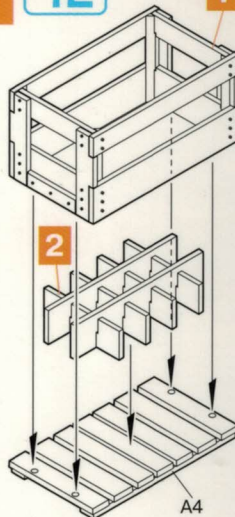

PARTS | Детали

A x12

green clear parts
прозрачные детали зеленого цвета

Ar x6

brown clear parts
прозрачные детали коричневого цвета

Ar x6

x2

MAKE 2pcs
2 TEILE FERTIGEN
EFFECTUER 2 PIECES
FARE DUE PEZZI
TEE 2 KPL
GÜR 2 ST
ПОВТОРИТЬ ДВА РАЗА
КІЛЬКІСТЬ РАЗІВ

INSTRUCTION
СХЕМА СБОРКИ

1 x12

2 x12

3 x12

4 x6

5 x6

Decals | Деколи

WINE BOTTLES & WOODEN CRATES