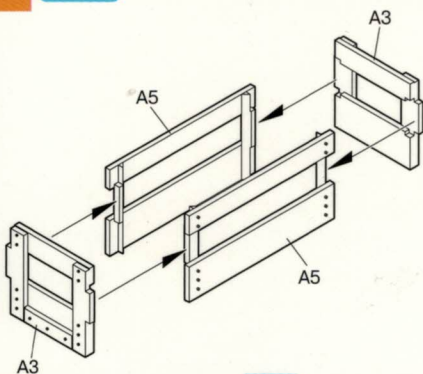

PARTS | Детали

A x12

green clear parts
прозрачные детали зеленого цвета

Ar x6

brown clear parts
прозрачные детали коричневого цвета

Ar x6

x2

MAKE 2pcs
2 TEILE FERTIGEN
EFFECTUER 2 PIECES
FARE DUE PEZZI
TEE 2 KPL
GÜR 2 ST
ПОВТОРИТЬ ДВА РАЗА
КІЛЬКІСТЬ РАЗІВ

INSTRUCTION
СХЕМА СБОРКИ

1 x12

2 x12

3 x12

4 x6

5 x6

Decals | Деколи

WINE BOTTLES & WOODEN CRATES