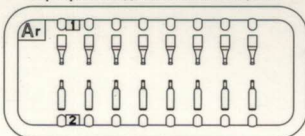

PARTS | Детали

A x12

green clear parts
прозрачные детали зеленого цвета

Ar x6

brown clear parts
прозрачные детали коричневого цвета

Ar x6

x2

MAKE 2pcs
2 TEILE FERTIGEN
EFFECTUER 2 PIECES
FARE DUE PEZZI
TEE 2 KPL
GÜR 2 ST
ПОВТОРИТЬ ДВА РАЗА
КІЛЬКІСТЬ РАЗІВ

INSTRUCTION
СХЕМА СБОРКИ

1 x12

2 x12

3 x12

4 x6

5 x6

Decals | Деколи

WINE BOTTLES & WOODEN CRATES