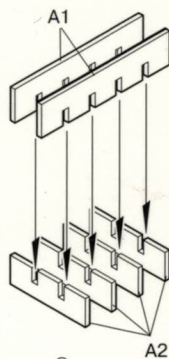

PARTS | Детали

A x12

green clear parts
прозрачные детали зеленого цвета

Ar x6

brown clear parts
прозрачные детали коричневого цвета

Ar x6

x2

MAKE 2pcs
2 TEILE FERTIGEN
EFFECTUER 2 PIECES
FARE DUE PEZZI
TEE 2 KPL
GÜR 2 ST
ПОВТОРИТЬ ДВА РАЗА
КІЛЬКІСТЬ РАЗІВ

INSTRUCTION
СХЕМА СБОРКИ

1 x12

2 x12

3 x12

4 x6

5 x6

Decals | Деколи

WINE BOTTLES & WOODEN CRATES