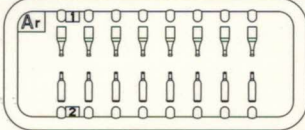

PARTS | Детали

A x12

green clear parts
прозрачные детали зеленого цвета

Ar x6

brown clear parts
прозрачные детали коричневого цвета

Ar x6

x2

MAKE 2pcs
2 TEILE FERTIGEN
EFFECTUER 2 PIECES
FARE DUE PEZZI
TEE 2 KPL
GÜR 2 ST
ПОВТОРИТЬ ДВА РАЗА
КІЛЬКІСТЬ РАЗІВ

INSTRUCTION
СХЕМА СБОРКИ

1 x12

2 x12

3 x12

4 x6

5 x6

Decals | Деколи

WINE BOTTLES & WOODEN CRATES