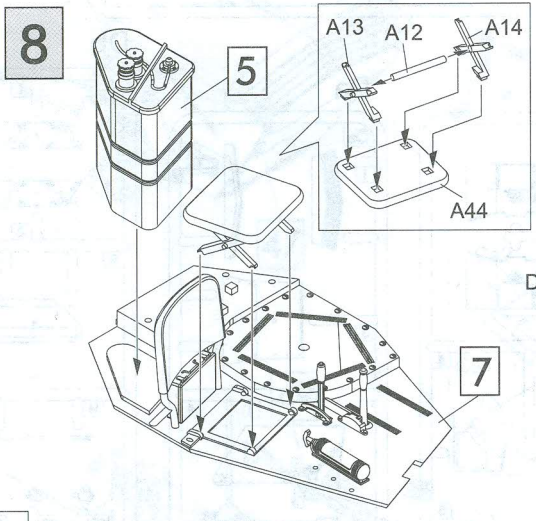

D

Da

Db

Bc x2

E

C

x2

MAKE 2pcs
 2 TEILE FERTIGEN
 EFFECTUER 2 PIECES
 FARE DUE PEZZI
 TEE 2 KPL
 GLQR 2 ST
 ПОВТОРИТЬ ДВА РАЗА
 КІЛЬКІСТЬ РАЗІВ

REMOVE
 ENTFERNEN
 RETIRER
 SEPARARE
 POISTA
 AVLÄGSNA
 ОТРЕЗАТЬ
 ВІДРІЗАТИ

29

30 x2

37

38

A34
PE16 — Open / Открыт
Close / Закрыт

46

47