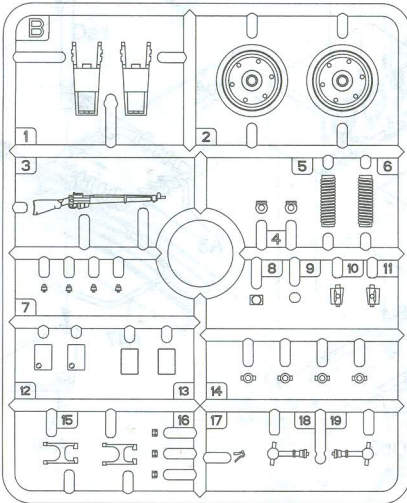

DINGO Mk.II SCOUT CAR w/CREW

Pz.Kpfw. Mkl 202(e)

ДИНГО Mk.II разведывательный автомобиль с экипажем

A

PE Photo Etched parts
 Фототравленные детали

F x4

Ca

B x2

D

Da

Db

Bc x2

E

C

x2

MAKE 2pcs
 2 TEILE FERTIGEN
 EFFECTUER 2 PIECES
 FARE DUE PEZZI
 TEE 2 KPL
 GLQR 2 ST
 ПОВТОРИТЬ ДВА РАЗА
 КІЛЬКІСТЬ РАЗІВ

REMOVE
 ENTFERNEN
 RETIRER
 SEPARARE
 POISTA
 AVLÄGSNA
 ОТРЕЗАТЬ
 ВІДРІЗАТИ

29

30 x2

37

38

A34
PE16 — Open / Открыт
Close / Закрыт

46

47