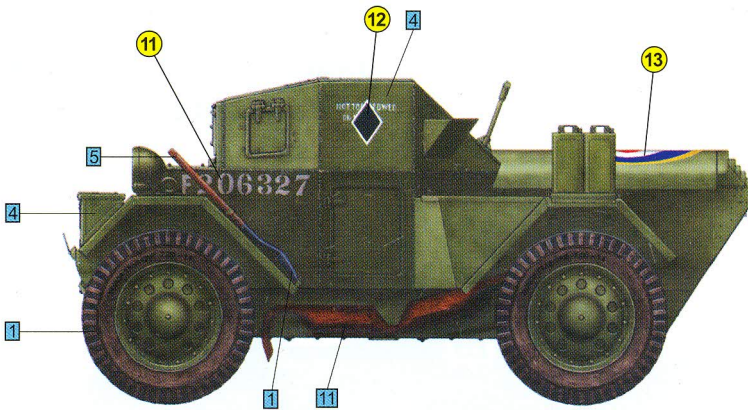

3 Regimental HQ, Royal Canadian Dragoons, 1st Canadian Corps., UK, Spring 1943