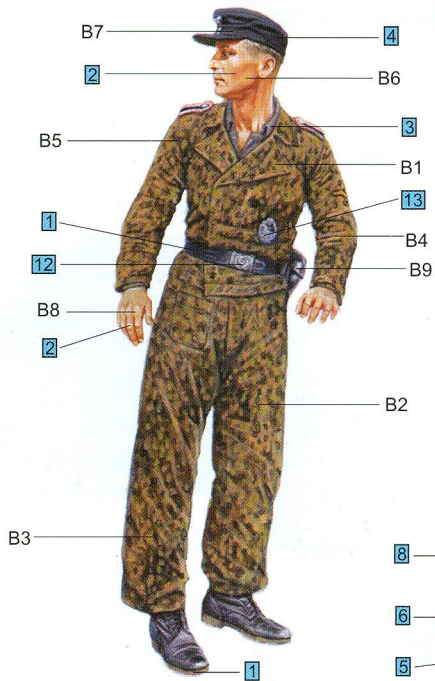

3 Regimental HQ, Royal Canadian Dragoons, 1st Canadian Corps., UK, Spring 1943