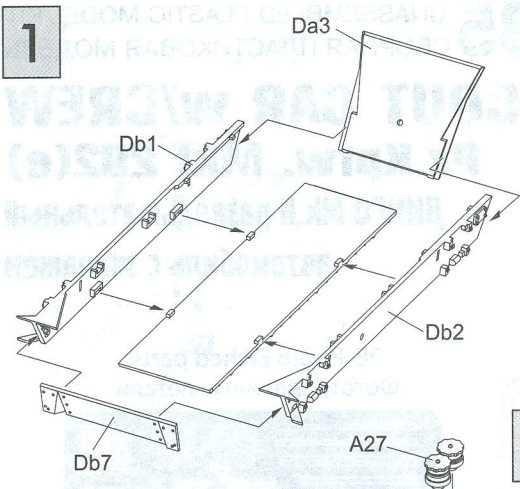

D

Da

Db

Bc x2

E

C

x2

MAKE 2pcs
 2 TEILE FERTIGEN
 EFFECTUER 2 PIECES
 FARE DUE PEZZI
 TEE 2 KPL
 GLQR 2 ST
 ПОВТОРИТЬ ДВА РАЗА
 КІЛЬКІСТЬ РАЗІВ

REMOVE
 ENTFERNEN
 RETIRER
 SEPARARE
 POISTA
 AVLÄGSNA
 ОТРЕЗАТЬ
 ВІДРІЗАТИ

29

30 x2

37

38

A34
PE16 — Open / Открыт
Close / Закрыт

46

47