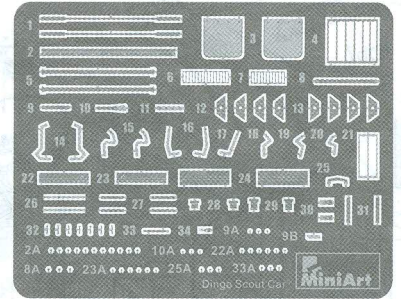

DINGO Mk.II SCOUT CAR w/CREW

Pz.Kpfw. Mkl 202(e)

ДИНГО Mk.II разведывательный автомобиль с экипажем

A

PE Photo Etched parts
 Фототравленные детали

F x4

Ca

B x2

D

Da

Db

Bc x2

E

C

x2

MAKE 2pcs
 2 TEILE FERTIGEN
 EFFECTUER 2 PIECES
 FARE DUE PEZZI
 TEE 2 KPL
 GLQR 2 ST
 ПОВТОРИТЬ ДВА РАЗА
 КІЛЬКІСТЬ РАЗІВ