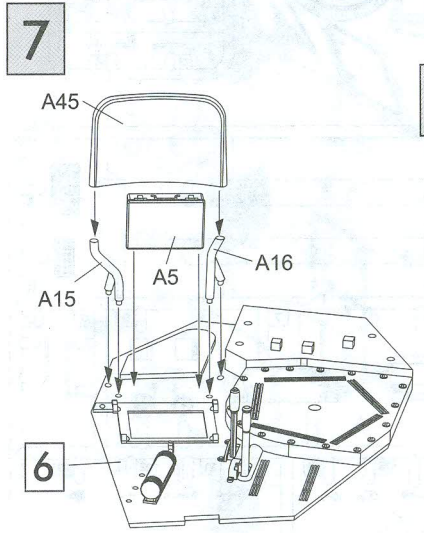

D

Da

Db

Bc x2

E

C

x2

MAKE 2pcs
 2 TEILE FERTIGEN
 EFFECTUER 2 PIECES
 FARE DUE PEZZI
 TEE 2 KPL
 GLQR 2 ST
 ПОВТОРИТЬ ДВА РАЗА
 КІЛЬКІСТЬ РАЗІВ

REMOVE
 ENTFERNEN
 RETIRER
 SEPARARE
 POISTA
 AVLÄGSNA
 ОТРЕЗАТЬ
 ВІДРІЗАТИ

29

30 x2

37

38

A34
PE16 — Open / Открыт
Close / Закрыт

46

47