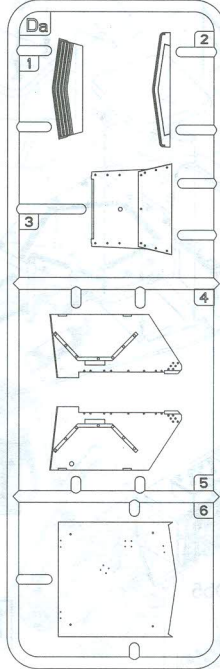

DINGO Mk.II SCOUT CAR w/CREW

Pz.Kpfw. Mkl 202(e)

ДИНГО Mk.II разведывательный автомобиль с экипажем

A

PE Photo Etched parts
 Фототравленные детали

F x4

Ca

B x2

D

Da

Db

Bc x2

E

C

x2

MAKE 2pcs
 2 TEILE FERTIGEN
 EFFECTUER 2 PIECES
 FARE DUE PEZZI
 TEE 2 KPL
 GLQR 2 ST
 ПОВТОРИТЬ ДВА РАЗА
 КІЛЬКІСТЬ РАЗІВ

REMOVE
 ENTFERNEN
 RETIRER
 SEPARARE
 POISTA
 AVLÄGSNA
 ОТРЕЗАТЬ
 ВІДРІЗАТИ

29

30 x2

37

38

A34
PE16 — Open / Открыт
Close / Закрыт

46

47