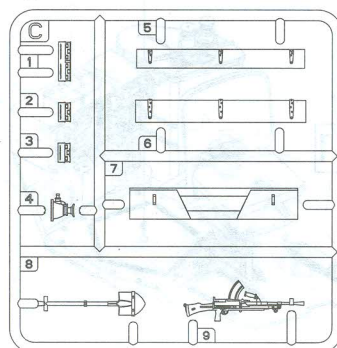

D

Da

Db

Bc x2

E

C

x2

MAKE 2pcs
 2 TEILE FERTIGEN
 EFFECTUER 2 PIECES
 FARE DUE PEZZI
 TEE 2 KPL
 GLQR 2 ST
 ПОВТОРИТЬ ДВА РАЗА
 КІЛЬКІСТЬ РАЗІВ

REMOVE
 ENTFERNEN
 RETIRER
 SEPARARE
 POISTA
 AVLÄGSNA
 ОТРЕЗАТЬ
 ВІДРІЗАТИ

29

30 x2

37

38

A34
PE16 — Open / Открыт
Close / Закрыт

46

47