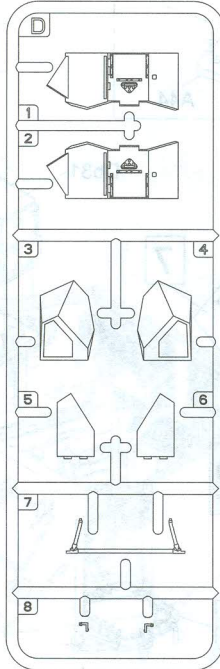

DINGO Mk.II SCOUT CAR w/CREW

Pz.Kpfw. Mkl 202(e)

ДИНГО Mk.II разведывательный автомобиль с экипажем

A

PE Photo Etched parts
 Фототравленные детали

F x4

Ca

B x2

D

Da

Db

Bc x2

E

C

x2

MAKE 2pcs
 2 TEILE FERTIGEN
 EFFECTUER 2 PIECES
 FARE DUE PEZZI
 TEE 2 KPL
 GLQR 2 ST
 ПОВТОРИТЬ ДВА РАЗА
 КІЛЬКІСТЬ РАЗІВ

REMOVE
 ENTFERNEN
 RETIRER
 SEPARARE
 POISTA
 AVLÄGSNA
 ОТРЕЗАТЬ
 ВІДРІЗАТИ

29

30 x2

37

38

A34
PE16 — Open / Открыт
Close / Закрыт

46

47