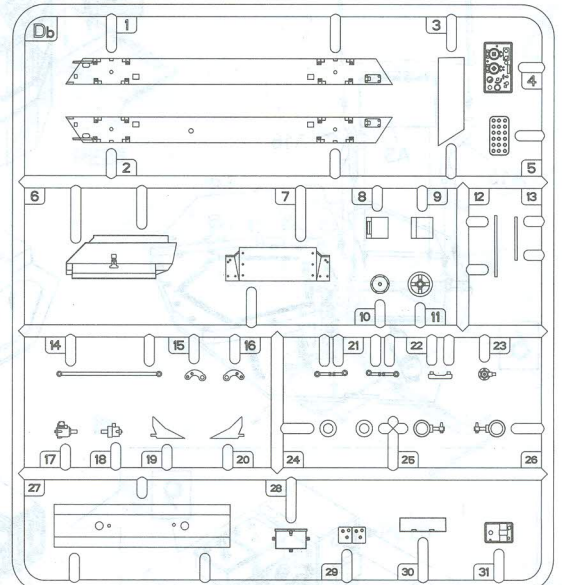

DINGO Mk.II SCOUT CAR w/CREW

Pz.Kpfw. Mkl 202(e)

ДИНГО Mk.II разведывательный автомобиль с экипажем

A

PE Photo Etched parts
 Фототравленные детали

F x4

Ca

B x2

D

Da

Db

Bc x2

E

C

x2

MAKE 2pcs
 2 TEILE FERTIGEN
 EFFECTUER 2 PIECES
 FARE DUE PEZZI
 TEE 2 KPL
 GLQR 2 ST
 ПОВТОРИТЬ ДВА РАЗА
 КІЛЬКІСТЬ РАЗІВ

REMOVE
 ENTFERNEN
 RETIRER
 SEPARARE
 POISTA
 AVLÄGSNA
 ОТРЕЗАТЬ
 ВІДРІЗАТИ

29

30 x2

37

38

A34
PE16 — Open / Открыт
Close / Закрыт

46

47