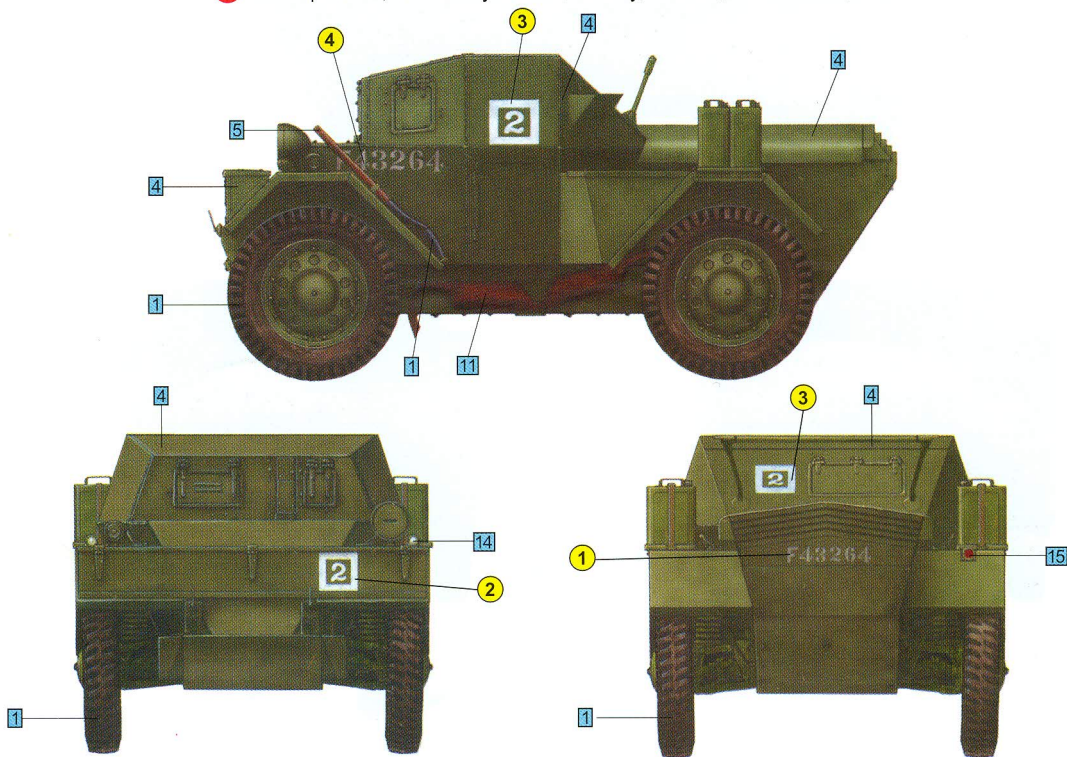

50

Variant with close cover
Вариант с закрытой крышей

DINGO Mk.II SCOUT CAR w/CREW

Pz.Kmpf. Mkl 202(e)

Динго Mk.II разведывательный
 бронеевтомобиль с экипажем

35074

PAINTING GUIDE
 ОКРАСКА

1 "B" Squadron, 2nd Derbyshire Yeomanry, Tunisia, North Africa, 1943