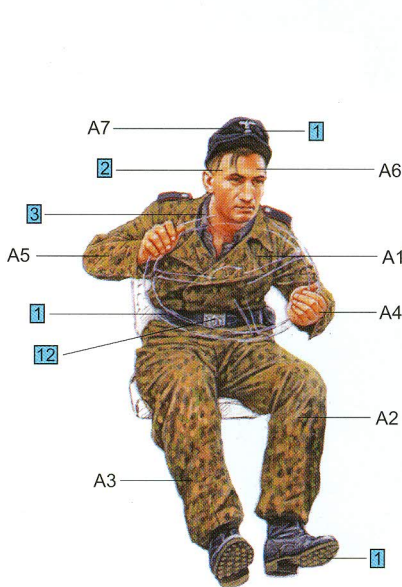

3 Regimental HQ, Royal Canadian Dragoons, 1st Canadian Corps., UK, Spring 1943