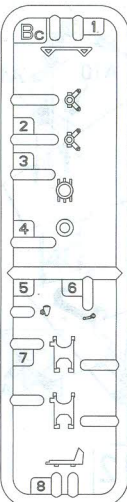

DINGO Mk.II SCOUT CAR w/CREW

Pz.Kpfw. Mkl 202(e)

ДИНГО Mk.II разведывательный автомобиль с экипажем

A

PE Photo Etched parts
 Фототравленные детали

F x4

Ca

B x2

D

Da

Db

Bc x2

E

C

x2

MAKE 2pcs
 2 TEILE FERTIGEN
 EFFECTUER 2 PIECES
 FARE DUE PEZZI
 TEE 2 KPL
 GLQR 2 ST
 ПОВТОРИТЬ ДВА РАЗА
 КІЛЬКІСТЬ РАЗІВ

REMOVE
 ENTFERNEN
 RETIRER
 SEPARARE
 POISTA
 AVLÄGSNA
 ОТРЕЗАТЬ
 ВІДРІЗАТИ

29

30 x2

37

38

A34
PE16 — Open / Открыт
Close / Закрыт

46

47