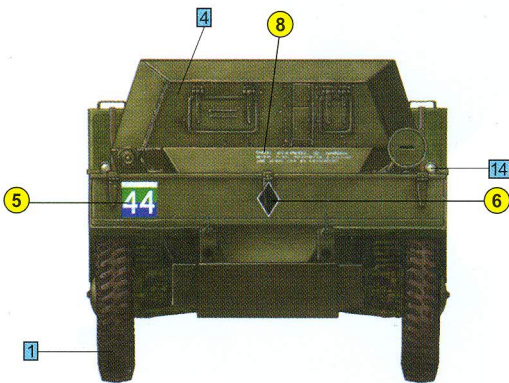

3 Regimental HQ, Royal Canadian Dragoons, 1st Canadian Corps., UK, Spring 1943