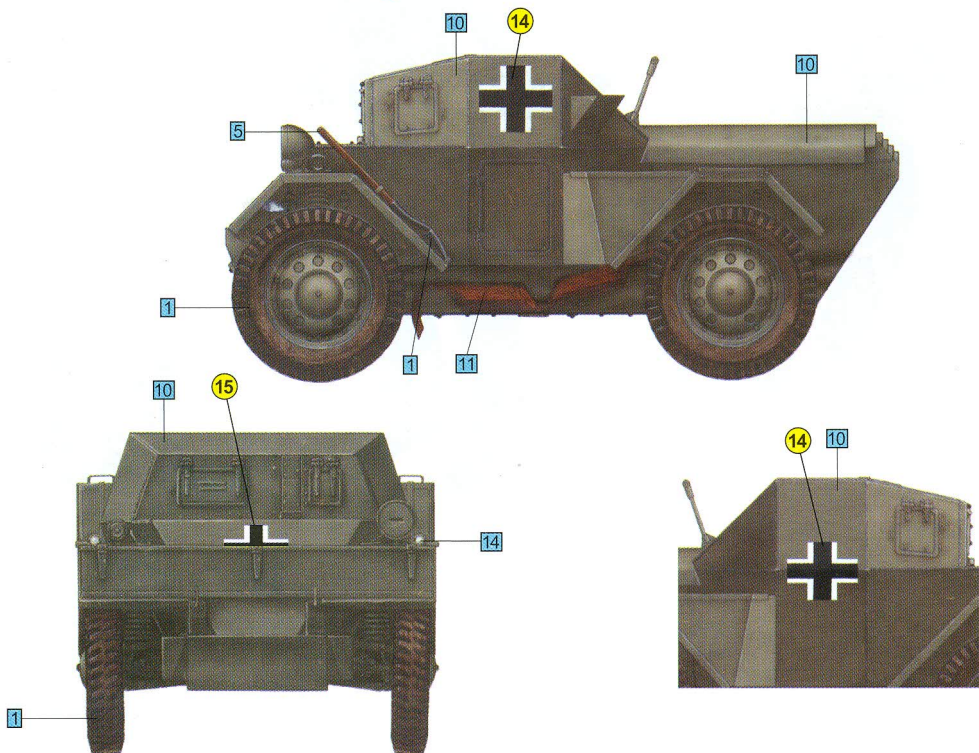

2 sPz Abt 503, Summer 1944, France