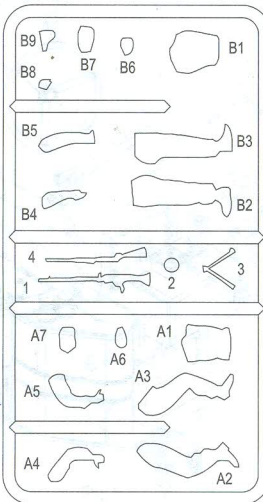

D

Da

Db

Bc x2

E

C

x2

MAKE 2pcs
 2 TEILE FERTIGEN
 EFFECTUER 2 PIECES
 FARE DUE PEZZI
 TEE 2 KPL
 GLQR 2 ST
 ПОВТОРИТЬ ДВА РАЗА
 КІЛЬКІСТЬ РАЗІВ

REMOVE
 ENTFERNEN
 RETIRER
 SEPARARE
 POISTA
 AVLÄGSNA
 ОТРЕЗАТЬ
 ВІДРІЗАТИ

29

30 x2

37

38

A34
PE16 — Open / Открыт
Close / Закрыт

46

47