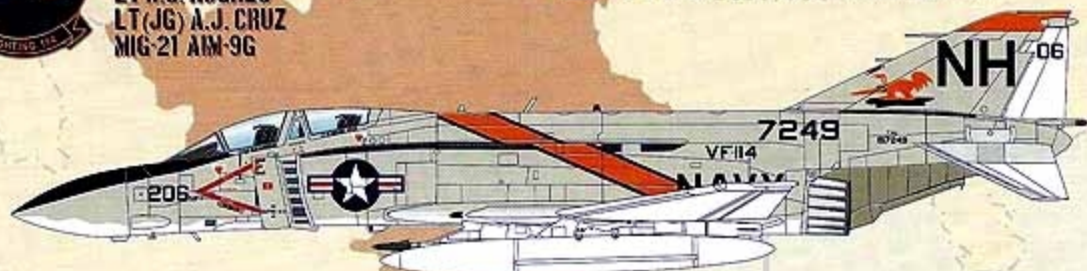

F-4J PHANTOM II BUONO 157249
VF-114 CYW-11 USS KITTY HAWK
6 MAY 1972 LINFIELD 206
LT R.G. HUGHES
LT(JG) A.J. CRUZ
MIG-21 AIM-9G

○ FS 36440 LIGHT GULL GRAY
○ FS 27875 SATIN WHITE
● FS 12197 INTERNATIONAL ORANGE