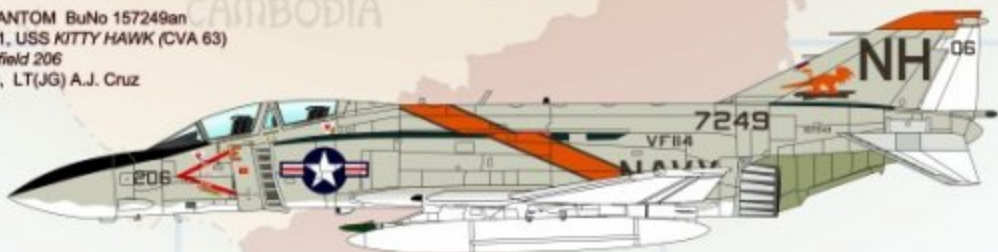

F-4J-40-MC PHANTOM BuNo 157249an
VF-114, CVW-11, USS KITTY HAWK (CVA 63)
6 May 1972 Linfield 206
LT R.G. Hughes, LT(JG) A.J. Cruz
MIG-21/AIM-9G