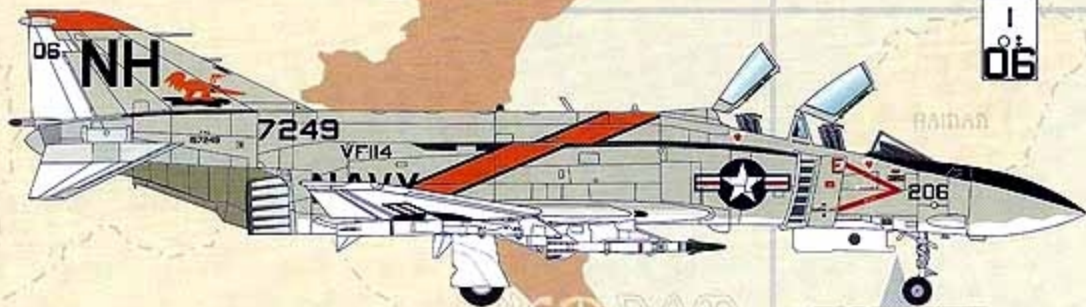

F-4J PHANTOM II BUONO 157249
VF-114 CYW-11 USS KITTY HAWK
6 MAY 1972 LINFIELD 206
LT R.G. HUGHES
LT(JG) A.J. CRUZ
MIG-21 AIM-9G

○ FS 36440 LIGHT GULL GRAY
○ FS 27875 SATIN WHITE
● FS 12197 INTERNATIONAL ORANGE

1
06

F-4B PHANTOM II BUONO 152219
VF-21 CYW-2 USS MIDWAY
17 JUNE 1965 SUNDOWN 102
LT DAVE BATSON
LCDR ROBERT DOREMUS
MIG-17 AIM-7D

○ FS 36440 LIGHT GULL GRAY
○ FS 27875 SATIN WHITE

1
102