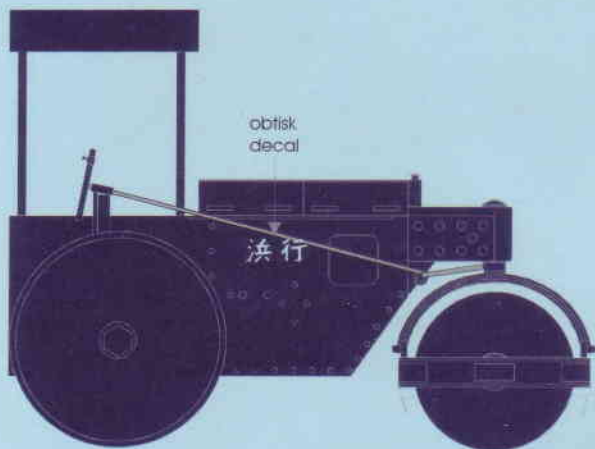

# profimodeller (c) 2021 assembly manual:

nr:72010

rod  $\varnothing 0,50\text{mm}$

obtisk  
decal

přilep na obě strany  
glue on both sides

sestav pro pavou i levou stranu  
assemblies for the right and left side