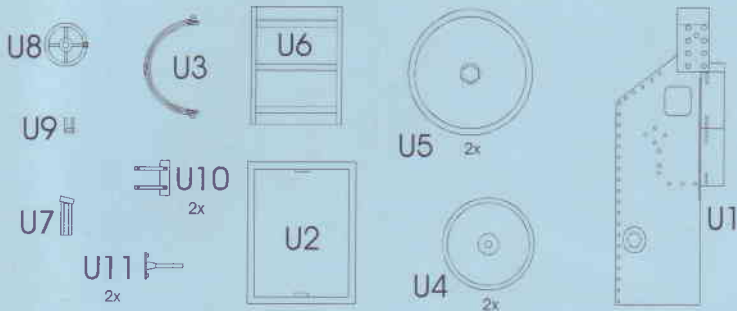

# profimodeller (c) 2021 assembly manual:

nr:72010

rod  $\varnothing 0,50\text{mm}$

obtisk  
decal

přilep na obě strany  
glue on both sides

sestav pro pavou i levou stranu  
assemblies for the right and left side