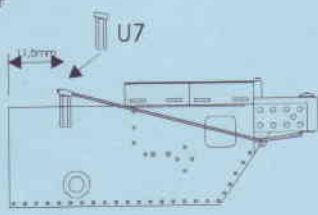

# profimodeller (c) 2021 assembly manual:

nr:72010

rod  $\varnothing 0,50\text{mm}$

obtisk  
decal

přilep na obě strany  
glue on both sides

sestav pro pavou i levou stranu  
assemblies for the right and left side