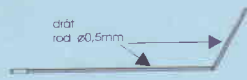

# profimodeller (c) 2021 assembly manual:

nr:72010

rod  $\varnothing 0,50\text{mm}$

obtisk  
decal

přilep na obě strany  
glue on both sides

sestav pro pavou i levou stranu  
assemblies for the right and left side

zbarvení  
coloring

Japonská námořní šedá + tmavo šedá + modrá  
Japanese Navy Grey + darkish grey + blue