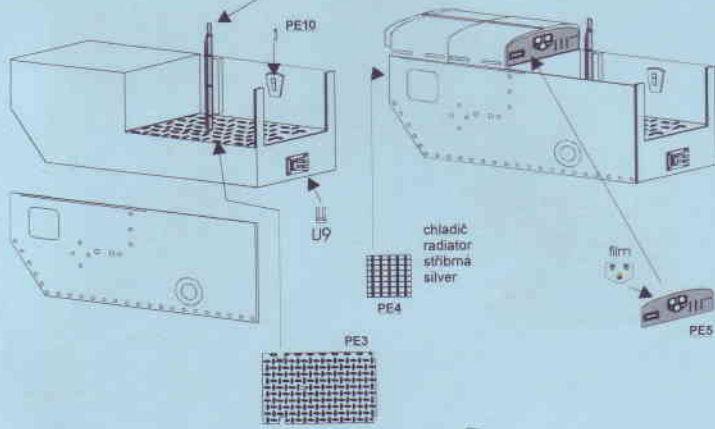

# profimodeller (c) 2021 assembly manual:

nr:72010

rod  $\varnothing 0,50\text{mm}$

obtisk  
decal

přilep na obě strany  
glue on both sides

sestav pro pavou i levou stranu  
assemblies for the right and left side