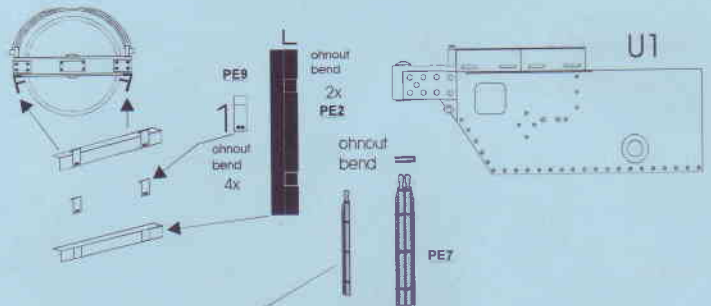

# profimodeller (c) 2021 assembly manual:

nr:72010

rod  $\varnothing 0,50\text{mm}$

obtisk  
decal

přilep na obě strany  
glue on both sides

sestav pro pavou i levou stranu  
assemblies for the right and left side