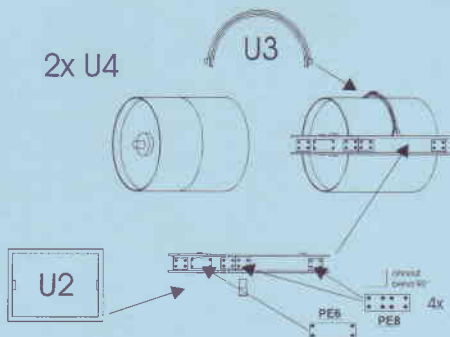

# profimodeller (c) 2021 assembly manual:

nr:72010

rod  $\varnothing 0,50\text{mm}$

obtisk  
decal

přilep na obě strany  
glue on both sides

sestav pro pavou i levou stranu  
assemblies for the right and left side