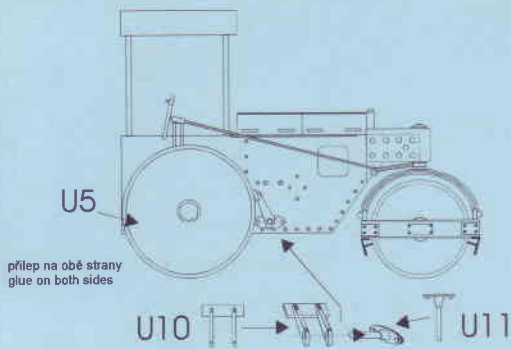

# profimodeller (c) 2021 assembly manual:

nr:72010

rod  $\varnothing 0,50\text{mm}$

obtisk  
decal

přilep na obě strany  
glue on both sides

sestav pro pavou i levou stranu  
assemblies for the right and left side