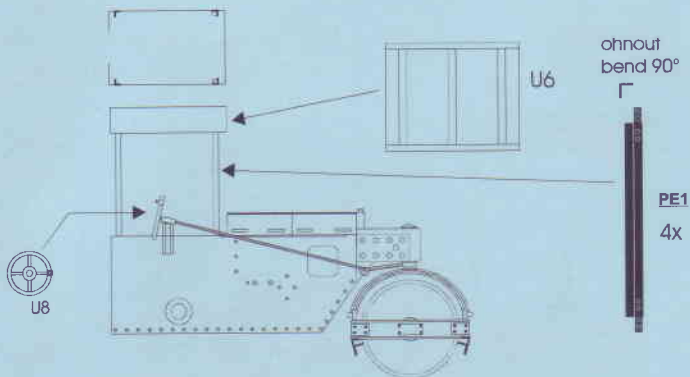

# profimodeller (c) 2021 assembly manual:

nr:72010

rod  $\varnothing 0,50\text{mm}$

obtisk  
decal

přilep na obě strany  
glue on both sides

sestav pro pavou i levou stranu  
assemblies for the right and left side