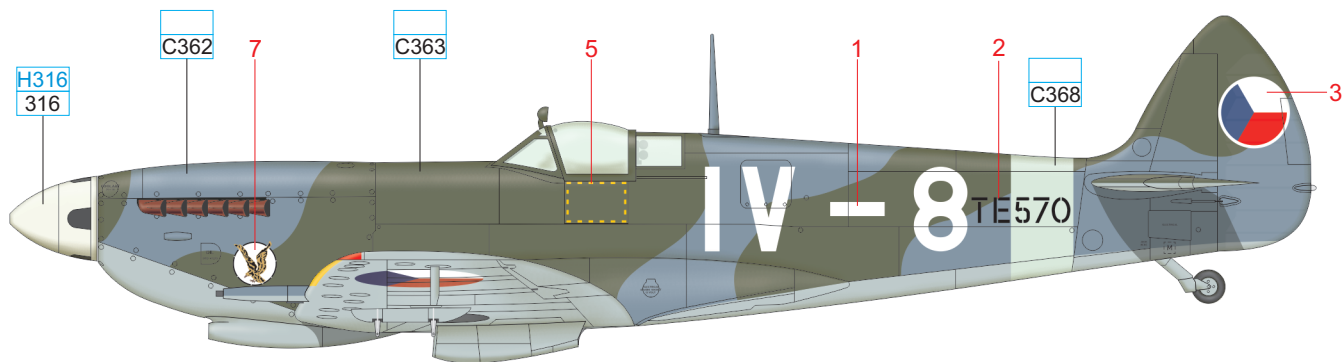

INSTRUCTION SIGNS * INSTR. SYMBOLY * INSTRUKTION SINNBILDEN * SYMBOLES

- (?)** OPTIONAL
FACULTATIF
NACH BELIEBEN
VOLBA
- (↯)** BEND
PLIER SIL VOUS PLAÏT
BITTE BIEGEN
OHNOUT
- (⊘)** OPEN HOLE
FAIRE UN TROU
OFFNEN
VYVRTAT OTVOR
- (↔)** SYMETRICAL ASSEMBLY
MONTAGE SYMÉTRIQUE
SYMMETRISCHE AUFBAU
SYMETRICKÁ MONTÁŽ
- (↺)** REVERSE SIDE
OTOČIT
- (✂)** REMOVE
RETIRER
ENTFERNEN
ODŘÍZNOUT

⑦ FOR CLOSED CANOPY ONLY

D**E**

?

G

H

G

LF Mk.IXe, TE570, Letecký pluk 7, letiště Praha - Kbely, září 1946

eduard