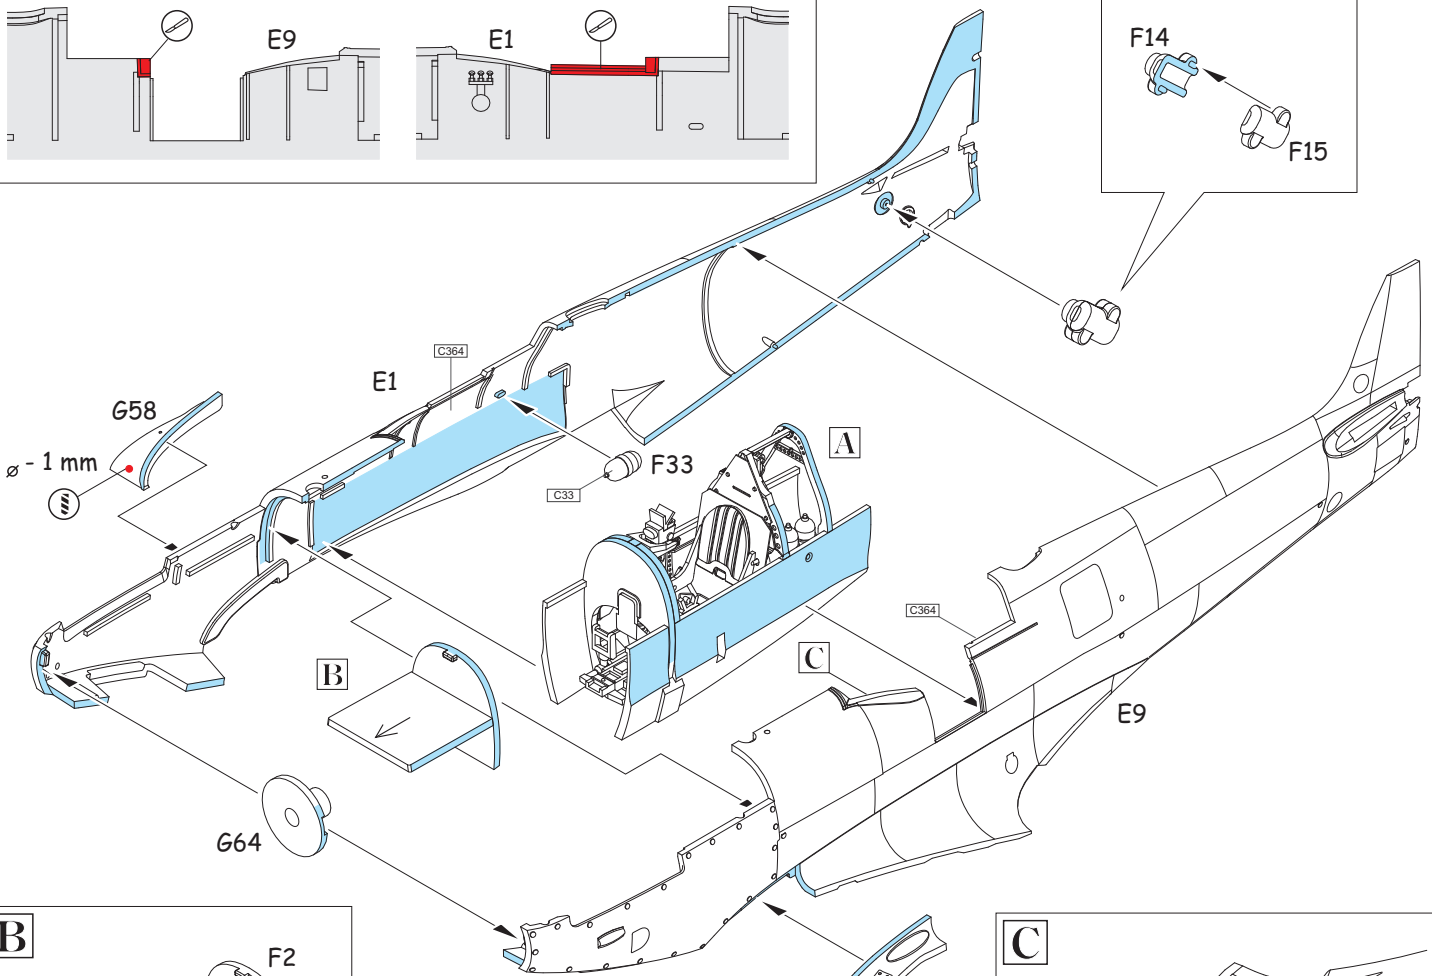

⑦ FOR CLOSED CANOPY ONLY