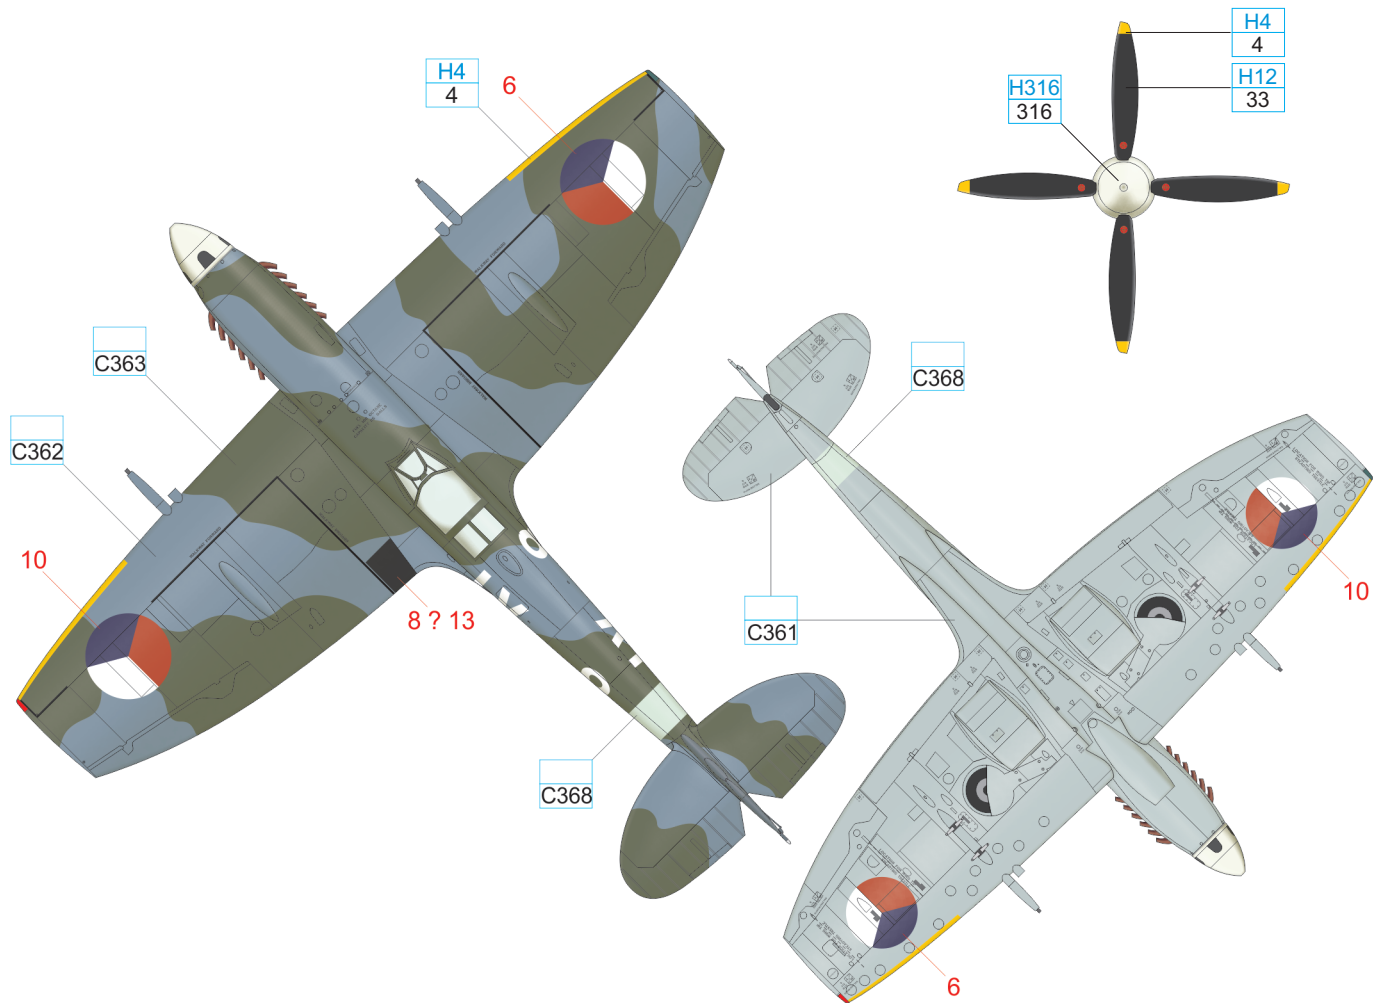

LF Mk.IXe, TE570, Letecký pluk 7, letiště Praha - Kbely, září 1946

eduard