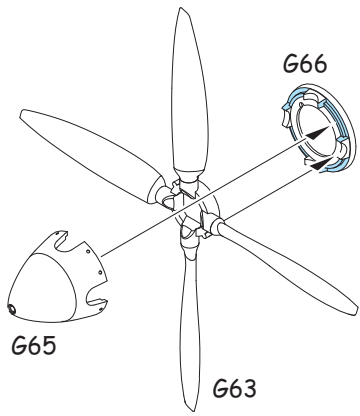

84138
1:48

Spitfire Mk.IXe

eduard
WEEKEND
EDITION

PLASTIC PARTS

Mr.COLOR	
C4	YELLOW
C11	LIGHT GULL GRAY
C12	OLIVE DRAB
C33	FLAT BLACK
C47	CLEAR RED
C81	RUSSET
C137	TIRE BLACK

Mr.COLOR	
C138	CLEAR GREEN
C316	WHITE
C361	MEDIUM SEA GRAY
C362	OCEAN GRAY
C363	DARK GREEN
C364	AIRCRAFT GRAY-GREEN
C368	SKY

INSTRUCTION SIGNS * INSTR. SYMBOLY * INSTRUKTION SINNBILDEN * SYMBOLES

- (?)** OPTIONAL
FACULTATIF
NACH BELIEBEN
VOLBA
- (↯)** BEND
PLIER SIL VOUS PLAÏT
BITTE BIEGEN
OHNOUT
- (⊘)** OPEN HOLE
FAIRE UN TROU
OFFNEN
VYVRTAT OTVOR
- (↔)** SYMETRICAL ASSEMBLY
MONTAGE SYMÉTRIQUE
SYMMETRISCHE AUFBAU
SYMETRICKÁ MONTÁŽ
- (↺)** REVERSE SIDE
OTOČIT
- (✂)** REMOVE
RETIRER
ENTFERNEN
ODŘÍZNOUT

⑦ FOR CLOSED CANOPY ONLY

D**E**

?

G

H

G

LF Mk.IXe, TE570, Letecký pluk 7, letiště Praha - Kbely, září 1946

eduard