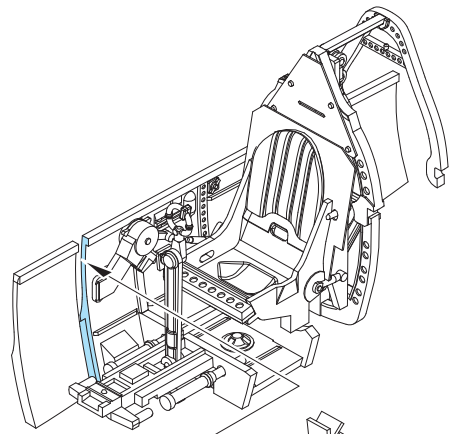

Mr. METAL COLOR	
MC214	DARK IRON
MC218	ALUMINIUM

ATTENTION * UPOZORNĚNÍ * ACHTUNG * ATTENTION

- (GB)** Carefully read instruction sheet before assembling. When you use glue or paint, do not use near open flame and use in well ventilated room. Keep out of reach of small children. Children must not be allowed to suck any part, or pull vinyl bag over the head.
- (CZ)** Před započatím stavby si pečlivě prostudujte stavební návod. Při používání barev a lepidel pracujte v dobře větrané místnosti. Lepidla ani barvy nepoužívejte v blízkosti otevřeného ohně. Model není určen malým dětem, mohlo by dojít k požití drobných dílů.
- (D)** Von dem Zusammensetzen die Bauanleitung gut durchlesen. Kleber und Farbe nicht nahe von offenem Feuer verwenden und das Fenster von Zeit zu Zeit Belüftung öffnen. Bausatz von kleinen Kindern fernhalten. Verhüten Sie, daß Kinder irgendwelche Bauteile in den Mund nehmen oder Plastiktüten über den Kopf ziehen.
- (F)** Lire soigneusement la fiche d'instructions avant d'assembler. Ne pas utiliser de colle ou de peinture à proximité d'une flamme nue, et aérer la pièce de temps en temps. Garder hors de portée des enfants en bas âge. Ne pas laisser les enfants mettre en bouche ou sucer les pièces, ou passer un sachet vinyl sur la tête.

INSTRUCTION SIGNS * INSTR. SYMBOLY * INSTRUKTION SINNBILDEN * SYMBOLES

- (?)** OPTIONAL
FACULTATIF
NACH BELIEBEN
VOLBA
- (↯)** BEND
PLIER SIL VOUS PLAÏT
BITTE BIEGEN
OHNOUT
- (⊘)** OPEN HOLE
FAIRE UN TROU
OFFNEN
VYVRTAT OTVOR
- (↔)** SYMETRICAL ASSEMBLY
MONTAGE SYMÉTRIQUE
SYMMETRISCHE AUFBAU
SYMETRICKÁ MONTÁŽ
- (↺)** REVERSE SIDE
OTOČIT
- (✂)** REMOVE
RETIRER
ENTFERNEN
ODŘÍZNOUT