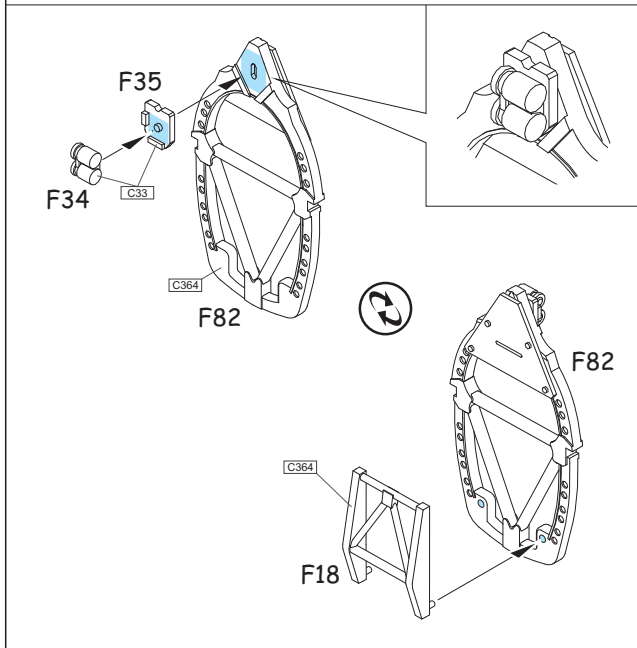

84138
1:48

Spitfire Mk.IXe

eduard
WEEKEND
EDITION

PLASTIC PARTS

Mr.COLOR	
C4	YELLOW
C11	LIGHT GULL GRAY
C12	OLIVE DRAB
C33	FLAT BLACK
C47	CLEAR RED
C81	RUSSET
C137	TIRE BLACK

Mr.COLOR	
C138	CLEAR GREEN
C316	WHITE
C361	MEDIUM SEA GRAY
C362	OCEAN GRAY
C363	DARK GREEN
C364	AIRCRAFT GRAY-GREEN
C368	SKY

Mr. METAL COLOR	
MC214	DARK IRON
MC218	ALUMINIUM

ATTENTION * UPOZORNĚNÍ * ACHTUNG * ATTENTION

- (GB)** Carefully read instruction sheet before assembling. When you use glue or paint, do not use near open flame and use in well ventilated room. Keep out of reach of small children. Children must not be allowed to suck any part, or pull vinyl bag over the head.
- (CZ)** Před započatím stavby si pečlivě prostudujte stavební návod. Při používání barev a lepidel pracujte v dobře větrané místnosti. Lepidla ani barvy nepoužívejte v blízkosti otevřeného ohně. Model není určen malým dětem, mohlo by dojít k požití drobných dílů.
- (D)** Von dem Zusammensetzen die Bauanleitung gut durchlesen. Kleber und Farbe nicht nahe von offenem Feuer verwenden und das Fenster von Zeit zu Zeit Belüftung öffnen. Bausatz von kleinen Kindern fernhalten. Verhüten Sie, daß Kinder irgendwelche Bauteile in den Mund nehmen oder Plastiktüten über den Kopf ziehen.
- (F)** Lire soigneusement la fiche d'instructions avant d'assembler. Ne pas utiliser de colle ou de peinture à proximité d'une flamme nue, et aérer la pièce de temps en temps. Garder hors de portée des enfants en bas âge. Ne pas laisser les enfants mettre en bouche ou sucer les pièces, ou passer un sachet vinyl sur la tête.

INSTRUCTION SIGNS * INSTR. SYMBOLY * INSTRUKTION SINNBILDEN * SYMBOLES

- (?)** OPTIONAL
FACULTATIF
NACH BELIEBEN
VOLBA
- (↯)** BEND
PLIER SIL VOUS PLAÏT
BITTE BIEGEN
OHNOUT
- (⊘)** OPEN HOLE
FAIRE UN TROU
OFFNEN
VYVRTAT OTVOR
- (↔)** SYMETRICAL ASSEMBLY
MONTAGE SYMÉTRIQUE
SYMMETRISCHE AUFBAU
SYMETRICKÁ MONTÁŽ
- (↺)** REVERSE SIDE
OTOČIT
- (✂)** REMOVE
RETIRER
ENTFERNEN
ODŘÍZNOUT