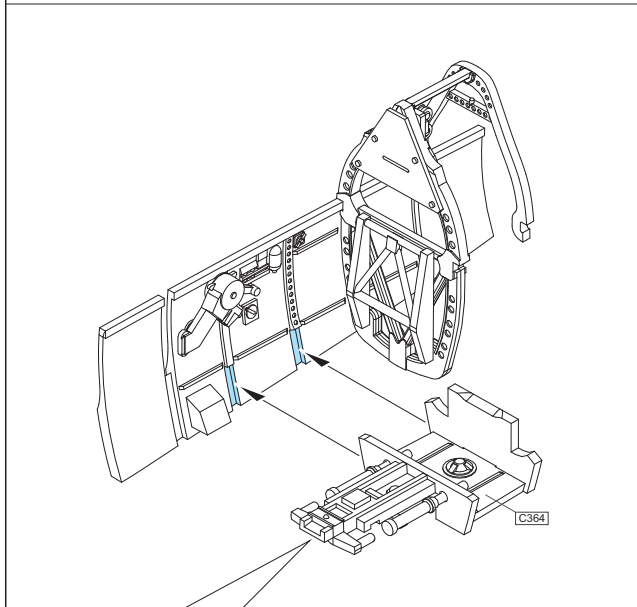

Mr. METAL COLOR	
MC214	DARK IRON
MC218	ALUMINIUM

ATTENTION * UPOZORNĚNÍ * ACHTUNG * ATTENTION

- (GB)** Carefully read instruction sheet before assembling. When you use glue or paint, do not use near open flame and use in well ventilated room. Keep out of reach of small children. Children must not be allowed to suck any part, or pull vinyl bag over the head.
- (CZ)** Před započatím stavby si pečlivě prostudujte stavební návod. Při používání barev a lepidel pracujte v dobře větrané místnosti. Lepidla ani barvy nepoužívejte v blízkosti otevřeného ohně. Model není určen malým dětem, mohlo by dojít k požití drobných dílů.
- (D)** Von dem Zusammensetzen die Bauanleitung gut durchlesen. Kleber und Farbe nicht nahe von offenem Feuer verwenden und das Fenster von Zeit zu Zeit Belüftung öffnen. Bausatz von kleinen Kindern fernhalten. Verhüten Sie, daß Kinder irgendwelche Bauteile in den Mund nehmen oder Plastiktüten über den Kopf ziehen.
- (F)** Lire soigneusement la fiche d'instructions avant d'assembler. Ne pas utiliser de colle ou de peinture à proximité d'une flamme nue, et aérer la pièce de temps en temps. Garder hors de portée des enfants en bas âge. Ne pas laisser les enfants mettre en bouche ou sucer les pièces, ou passer un sachet vinyl sur la tête.

INSTRUCTION SIGNS * INSTR. SYMBOLY * INSTRUKTION SINNBILDEN * SYMBOLES

- (?)** OPTIONAL
FACULTATIF
NACH BELIEBEN
VOLBA
- (↯)** BEND
PLIER SIL VOUS PLAÏT
BITTE BIEGEN
OHNOUT
- (⊘)** OPEN HOLE
FAIRE UN TROU
OFFNEN
VYVRTAT OTVOR
- (↔)** SYMETRICAL ASSEMBLY
MONTAGE SYMÉTRIQUE
SYMMETRISCHE AUFBAU
SYMETRICKÁ MONTÁŽ
- (↺)** REVERSE SIDE
OTOČIT
- (✂)** REMOVE
RETIRER
ENTFERNEN
ODŘÍZNOUT