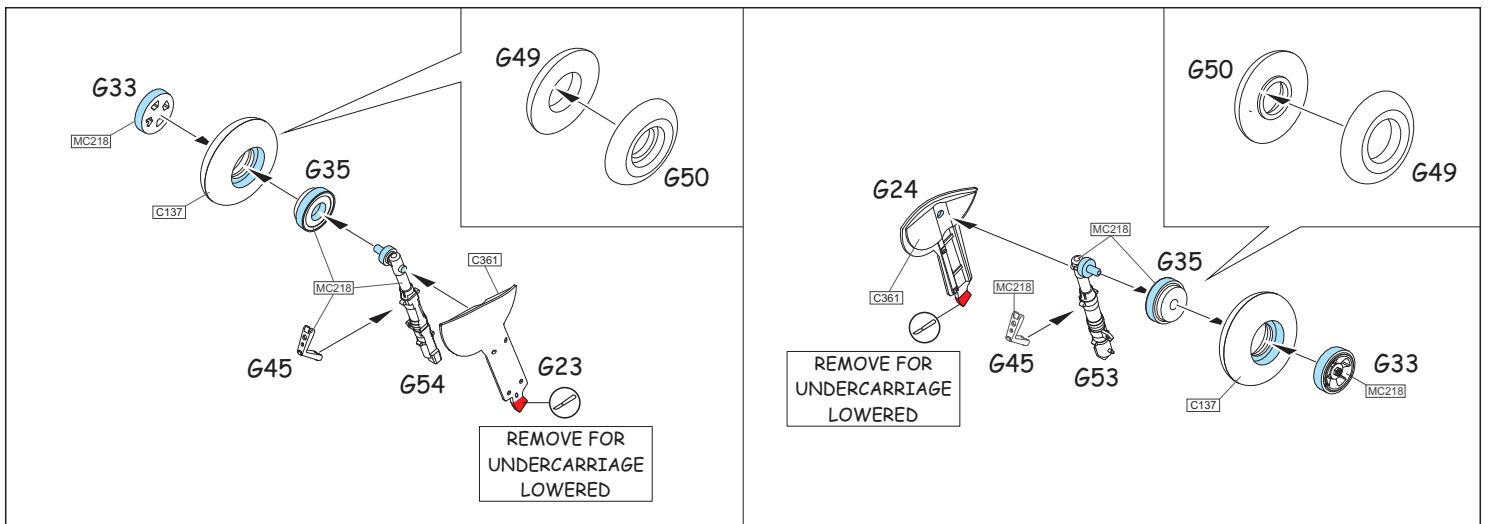

INSTRUCTION SIGNS * INSTR. SYMBOLY * INSTRUKTION SINNBILDEN * SYMBOLES

- (?)** OPTIONAL
FACULTATIF
NACH BELIEBEN
VOLBA
- (↯)** BEND
PLIER SIL VOUS PLAÏT
BITTE BIEGEN
OHNOUT
- (⊘)** OPEN HOLE
FAIRE UN TROU
OFFNEN
VYVRTAT OTVOR
- (↔)** SYMETRICAL ASSEMBLY
MONTAGE SYMÉTRIQUE
SYMMETRISCHE AUFBAU
SYMETRICKÁ MONTÁŽ
- (↺)** REVERSE SIDE
OTOČIT
- (✂)** REMOVE
RETIRER
ENTFERNEN
ODŘÍZNOUT

⑦ FOR CLOSED CANOPY ONLY

D**E**

?

G

H

G

LF Mk.IXe, TE570, Letecký pluk 7, letiště Praha - Kbely, září 1946

eduard