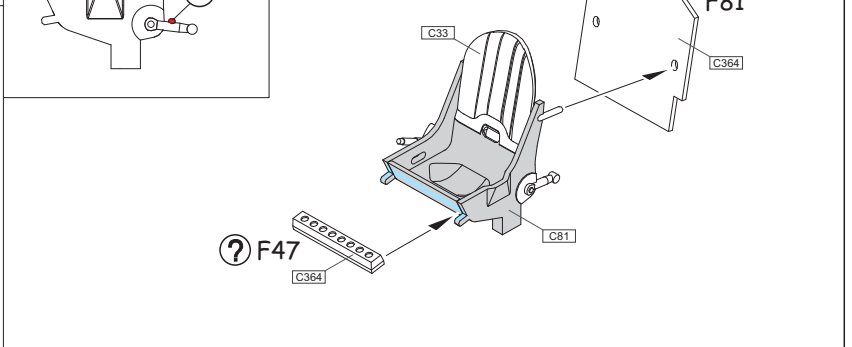

84138
1:48

Spitfire Mk.IXe

eduard
WEEKEND
EDITION

PLASTIC PARTS

Mr.COLOR	
C4	YELLOW
C11	LIGHT GULL GRAY
C12	OLIVE DRAB
C33	FLAT BLACK
C47	CLEAR RED
C81	RUSSET
C137	TIRE BLACK

Mr.COLOR	
C138	CLEAR GREEN
C316	WHITE
C361	MEDIUM SEA GRAY
C362	OCEAN GRAY
C363	DARK GREEN
C364	AIRCRAFT GRAY-GREEN
C368	SKY

Mr. METAL COLOR	
MC214	DARK IRON
MC218	ALUMINIUM

ATTENTION * UPOZORNĚNÍ * ACHTUNG * ATTENTION

- (GB)** Carefully read instruction sheet before assembling. When you use glue or paint, do not use near open flame and use in well ventilated room. Keep out of reach of small children. Children must not be allowed to suck any part, or pull vinyl bag over the head.
- (CZ)** Před započatím stavby si pečlivě prostudujte stavební návod. Při používání barev a lepidel pracujte v dobře větrané místnosti. Lepidla ani barvy nepoužívejte v blízkosti otevřeného ohně. Model není určen malým dětem, mohlo by dojít k požití drobných dílů.
- (D)** Von dem Zusammensetzen die Bauanleitung gut durchlesen. Kleber und Farbe nicht nahe von offenem Feuer verwenden und das Fenster von Zeit zu Zeit Belüftung öffnen. Bausatz von kleinen Kindern fernhalten. Verhüten Sie, daß Kinder irgendwelche Bauteile in den Mund nehmen oder Plastiktüten über den Kopf ziehen.
- (F)** Lire soigneusement la fiche d'instructions avant d'assembler. Ne pas utiliser de colle ou de peinture à proximité d'une flamme nue, et aérer la pièce de temps en temps. Garder hors de portée des enfants en bas âge. Ne pas laisser les enfants mettre en bouche ou sucer les pièces, ou passer un sachet vinyl sur la tête.

INSTRUCTION SIGNS * INSTR. SYMBOLY * INSTRUKTION SINNBILDEN * SYMBOLES

- (?)** OPTIONAL
FACULTATIF
NACH BELIEBEN
VOLBA
- (↯)** BEND
PLIER SIL VOUS PLAÏT
BITTE BIEGEN
OHNOUT
- (⊘)** OPEN HOLE
FAIRE UN TROU
OFFNEN
VYVRTAT OTVOR
- (↔)** SYMETRICAL ASSEMBLY
MONTAGE SYMÉTRIQUE
SYMMETRISCHE AUFBAU
SYMETRICKÁ MONTÁŽ
- (↺)** REVERSE SIDE
OTOČIT
- (✂)** REMOVE
RETIRER
ENTFERNEN
ODŘÍZNOUT