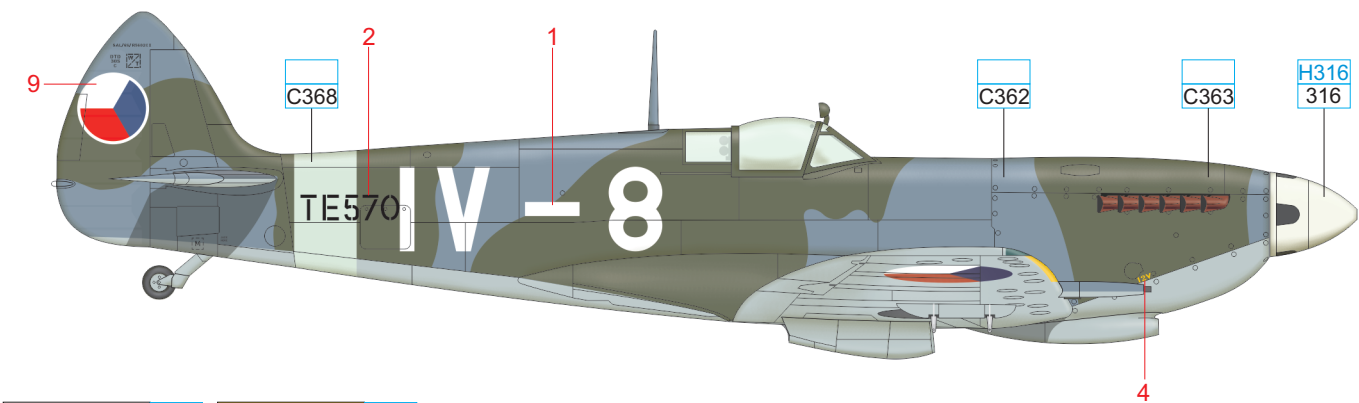

INSTRUCTION SIGNS * INSTR. SYMBOLY * INSTRUKTION SINNBILDEN * SYMBOLES

- (?)** OPTIONAL
FACULTATIF
NACH BELIEBEN
VOLBA
- (↯)** BEND
PLIER SIL VOUS PLAÏT
BITTE BIEGEN
OHNOUT
- (⊘)** OPEN HOLE
FAIRE UN TROU
OFFNEN
VYVRTAT OTVOR
- (↔)** SYMETRICAL ASSEMBLY
MONTAGE SYMÉTRIQUE
SYMMETRISCHE AUFBAU
SYMETRICKÁ MONTÁŽ
- (↺)** REVERSE SIDE
OTOČIT
- (✂)** REMOVE
RETIRER
ENTFERNEN
ODŘÍZNOUT

⑦ FOR CLOSED CANOPY ONLY

D**E**

?

G

H

G

LF Mk.IXe, TE570, Letecký pluk 7, letiště Praha - Kbely, září 1946

eduard