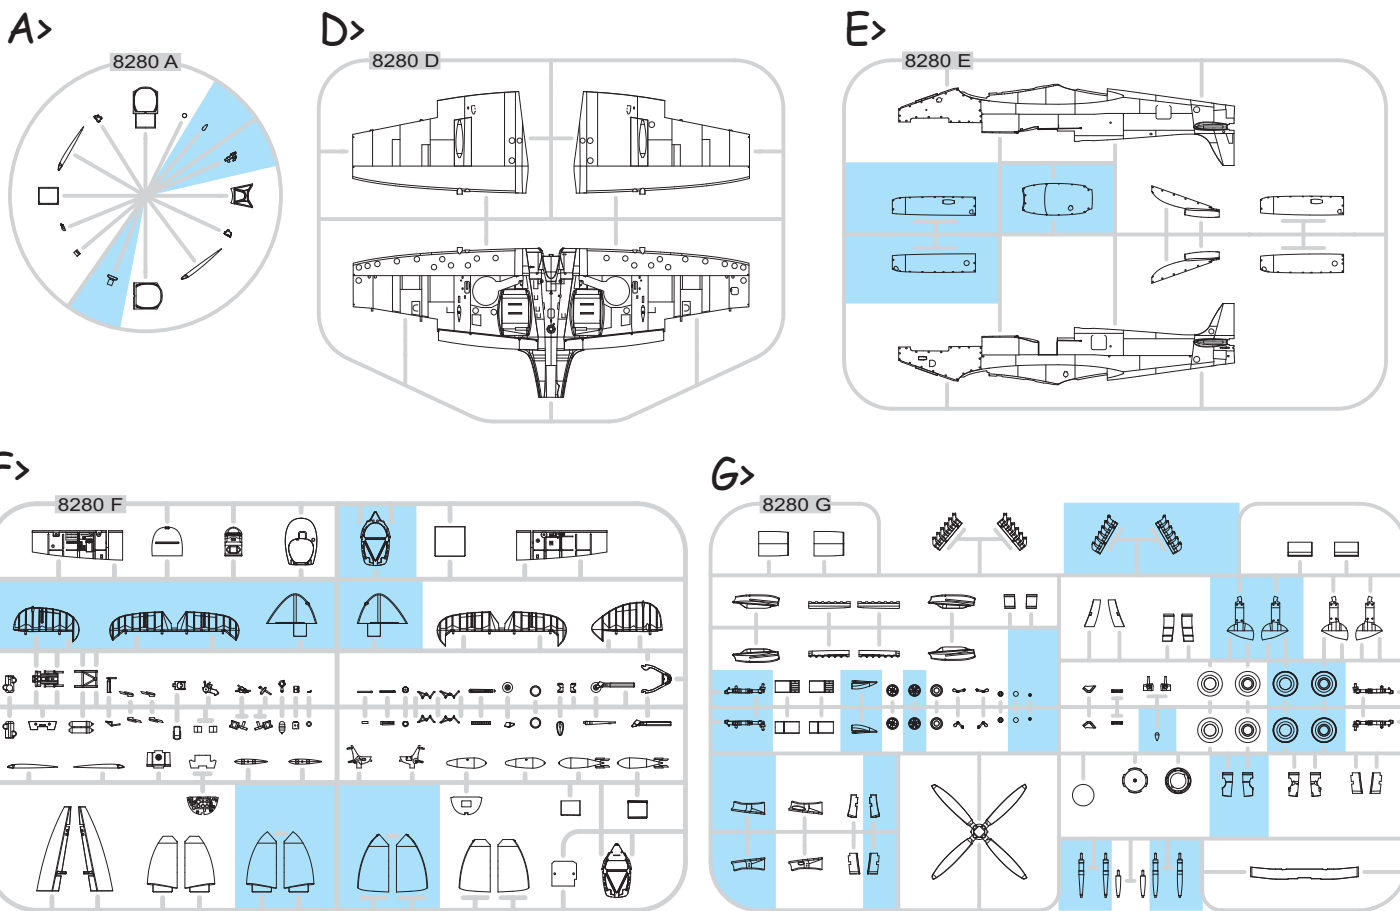

84138
1:48

Spitfire Mk.IXe

eduard
WEEKEND
EDITION

PLASTIC PARTS

Mr.COLOR	
C4	YELLOW
C11	LIGHT GULL GRAY
C12	OLIVE DRAB
C33	FLAT BLACK
C47	CLEAR RED
C81	RUSSET
C137	TIRE BLACK

Mr.COLOR	
C138	CLEAR GREEN
C316	WHITE
C361	MEDIUM SEA GRAY
C362	OCEAN GRAY
C363	DARK GREEN
C364	AIRCRAFT GRAY-GREEN
C368	SKY

INSTRUCTION SIGNS * INSTR. SYMBOLY * INSTRUKTION SINNBILDEN * SYMBOLES

- (?)** OPTIONAL
FACULTATIF
NACH BELIEBEN
VOLBA
- (↯)** BEND
PLIER SIL VOUS PLAÏT
BITTE BIEGEN
OHNOUT
- (⊘)** OPEN HOLE
FAIRE UN TROU
OFFNEN
VYVRTAT OTVOR
- (↔)** SYMETRICAL ASSEMBLY
MONTAGE SYMÉTRIQUE
SYMMETRISCHE AUFBAU
SYMETRICKÁ MONTÁŽ
- (↺)** REVERSE SIDE
OTOČIT
- (✂)** REMOVE
RETIRER
ENTFERNEN
ODŘÍZNOUT

⑦ FOR CLOSED CANOPY ONLY

D**E**

?

G

H

G

LF Mk.IXe, TE570, Letecký pluk 7, letiště Praha - Kbely, září 1946

eduard