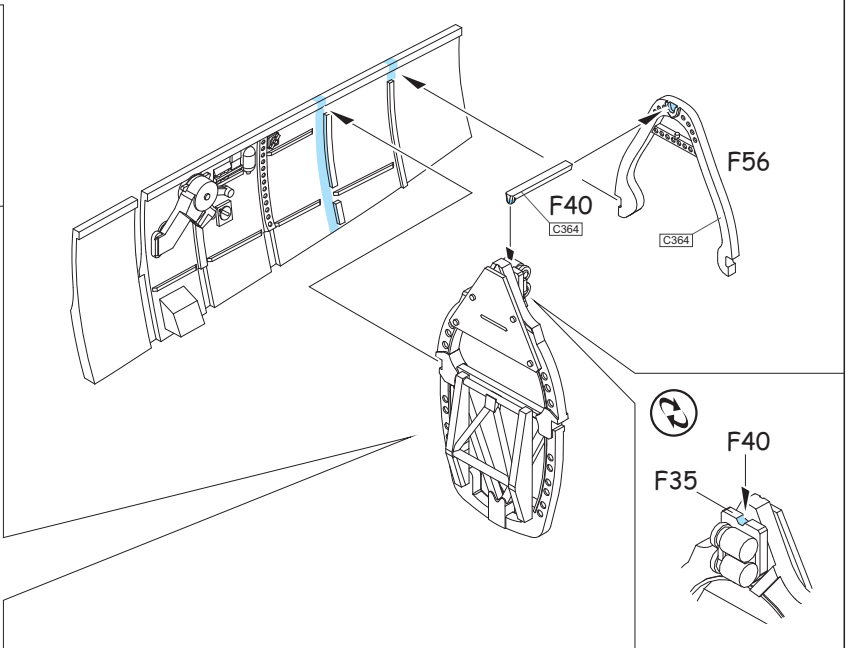

Mr. METAL COLOR	
MC214	DARK IRON
MC218	ALUMINIUM

ATTENTION * UPOZORNĚNÍ * ACHTUNG * ATTENTION

- (GB)** Carefully read instruction sheet before assembling. When you use glue or paint, do not use near open flame and use in well ventilated room. Keep out of reach of small children. Children must not be allowed to suck any part, or pull vinyl bag over the head.
- (CZ)** Před započatím stavby si pečlivě prostudujte stavební návod. Při používání barev a lepidel pracujte v dobře větrané místnosti. Lepidla ani barvy nepoužívejte v blízkosti otevřeného ohně. Model není určen malým dětem, mohlo by dojít k požití drobných dílů.
- (D)** Von dem Zusammensetzen die Bauanleitung gut durchlesen. Kleber und Farbe nicht nahe von offenem Feuer verwenden und das Fenster von Zeit zu Zeit Belüftung öffnen. Bausatz von kleinen Kindern fernhalten. Verhüten Sie, daß Kinder irgendwelche Bauteile in den Mund nehmen oder Plastiktüten über den Kopf ziehen.
- (F)** Lire soigneusement la fiche d'instructions avant d'assembler. Ne pas utiliser de colle ou de peinture à proximité d'une flamme nue, et aérer la pièce de temps en temps. Garder hors de portée des enfants en bas âge. Ne pas laisser les enfants mettre en bouche ou sucer les pièces, ou passer un sachet vinyl sur la tête.

INSTRUCTION SIGNS * INSTR. SYMBOLY * INSTRUKTION SINNBILDEN * SYMBOLES

- (?)** OPTIONAL
FACULTATIF
NACH BELIEBEN
VOLBA
- (↯)** BEND
PLIER SIL VOUS PLAÏT
BITTE BIEGEN
OHNOUT
- (⊘)** OPEN HOLE
FAIRE UN TROU
OFFNEN
VYVRTAT OTVOR
- (↔)** SYMETRICAL ASSEMBLY
MONTAGE SYMÉTRIQUE
SYMMETRISCHE AUFBAU
SYMETRICKÁ MONTÁŽ
- (↺)** REVERSE SIDE
OTOČIT
- (✂)** REMOVE
RETIRER
ENTFERNEN
ODŘÍZNOUT