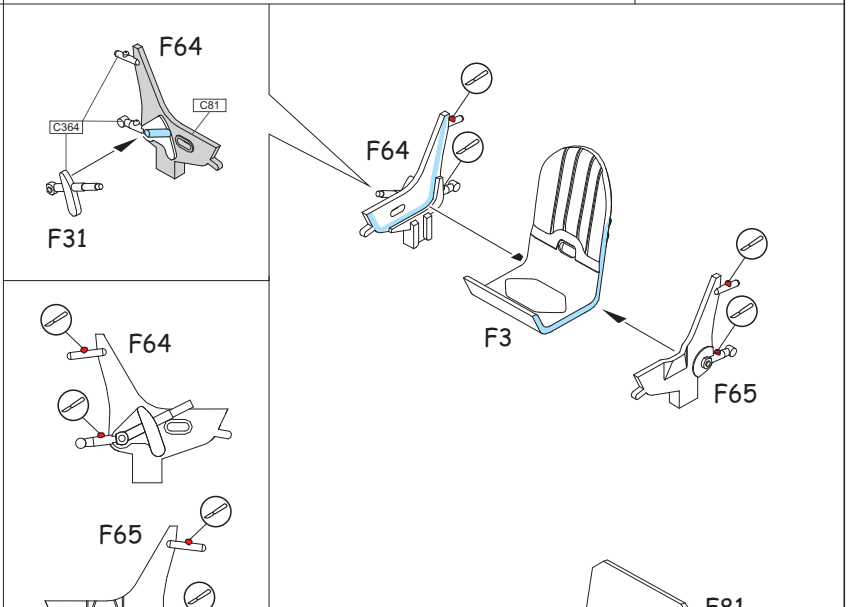

84138
1:48

Spitfire Mk.IXe

eduard
WEEKEND
EDITION

PLASTIC PARTS

Mr.COLOR	
C4	YELLOW
C11	LIGHT GULL GRAY
C12	OLIVE DRAB
C33	FLAT BLACK
C47	CLEAR RED
C81	RUSSET
C137	TIRE BLACK

Mr.COLOR	
C138	CLEAR GREEN
C316	WHITE
C361	MEDIUM SEA GRAY
C362	OCEAN GRAY
C363	DARK GREEN
C364	AIRCRAFT GRAY-GREEN
C368	SKY

Mr. METAL COLOR	
MC214	DARK IRON
MC218	ALUMINIUM

ATTENTION * UPOZORNĚNÍ * ACHTUNG * ATTENTION

- (GB)** Carefully read instruction sheet before assembling. When you use glue or paint, do not use near open flame and use in well ventilated room. Keep out of reach of small children. Children must not be allowed to suck any part, or pull vinyl bag over the head.
- (CZ)** Před započatím stavby si pečlivě prostudujte stavební návod. Při používání barev a lepidel pracujte v dobře větrané místnosti. Lepidla ani barvy nepoužívejte v blízkosti otevřeného ohně. Model není určen malým dětem, mohlo by dojít k požití drobných dílů.
- (D)** Von dem Zusammensetzen die Bauanleitung gut durchlesen. Kleber und Farbe nicht nahe von offenem Feuer verwenden und das Fenster von Zeit zu Zeit Belüftung öffnen. Bausatz von kleinen Kindern fernhalten. Verhüten Sie, daß Kinder irgendwelche Bauteile in den Mund nehmen oder Plastiktüten über den Kopf ziehen.
- (F)** Lire soigneusement la fiche d'instructions avant d'assembler. Ne pas utiliser de colle ou de peinture à proximité d'une flamme nue, et aérer la pièce de temps en temps. Garder hors de portée des enfants en bas âge. Ne pas laisser les enfants mettre en bouche ou sucer les pièces, ou passer un sachet vinyl sur la tête.

INSTRUCTION SIGNS * INSTR. SYMBOLY * INSTRUKTION SINNBILDEN * SYMBOLES

- (?)** OPTIONAL
FACULTATIF
NACH BELIEBEN
VOLBA
- (↯)** BEND
PLIER SIL VOUS PLAÏT
BITTE BIEGEN
OHNOUT
- (⊘)** OPEN HOLE
FAIRE UN TROU
OFFNEN
VYVRTAT OTVOR
- (↔)** SYMETRICAL ASSEMBLY
MONTAGE SYMÉTRIQUE
SYMMETRISCHE AUFBAU
SYMETRICKÁ MONTÁŽ
- (↺)** REVERSE SIDE
OTOČIT
- (✂)** REMOVE
RETIRER
ENTFERNEN
ODŘÍZNOUT