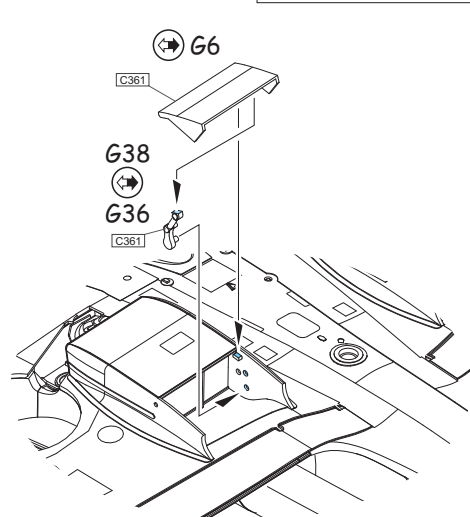

INSTRUCTION SIGNS * INSTR. SYMBOLY * INSTRUKTION SINNBILDEN * SYMBOLES

- (?)** OPTIONAL
FACULTATIF
NACH BELIEBEN
VOLBA
- (↯)** BEND
PLIER SIL VOUS PLAÏT
BITTE BIEGEN
OHNOUT
- (⊘)** OPEN HOLE
FAIRE UN TROU
OFFNEN
VYVRTAT OTVOR
- (↔)** SYMETRICAL ASSEMBLY
MONTAGE SYMÉTRIQUE
SYMMETRISCHE AUFBAU
SYMETRICKÁ MONTÁŽ
- (↺)** REVERSE SIDE
OTOČIT
- (✂)** REMOVE
RETIRER
ENTFERNEN
ODŘÍZNOUT

⑦ FOR CLOSED CANOPY ONLY

D**E**

?

G

H

G

LF Mk.IXe, TE570, Letecký pluk 7, letiště Praha - Kbely, září 1946

eduard