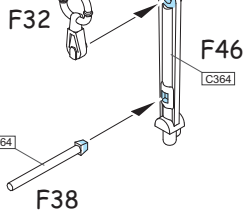

Mr. METAL COLOR	
MC214	DARK IRON
MC218	ALUMINIUM

ATTENTION * UPOZORNĚNÍ * ACHTUNG * ATTENTION

- (GB)** Carefully read instruction sheet before assembling. When you use glue or paint, do not use near open flame and use in well ventilated room. Keep out of reach of small children. Children must not be allowed to suck any part, or pull vinyl bag over the head.
- (CZ)** Před započatím stavby si pečlivě prostudujte stavební návod. Při používání barev a lepidel pracujte v dobře větrané místnosti. Lepidla ani barvy nepoužívejte v blízkosti otevřeného ohně. Model není určen malým dětem, mohlo by dojít k požití drobných dílů.
- (D)** Von dem Zusammensetzen die Bauanleitung gut durchlesen. Kleber und Farbe nicht nahe von offenem Feuer verwenden und das Fenster von Zeit zu Zeit Belüftung öffnen. Bausatz von kleinen Kindern fernhalten. Verhüten Sie, daß Kinder irgendwelche Bauteile in den Mund nehmen oder Plastiktüten über den Kopf ziehen.
- (F)** Lire soigneusement la fiche d'instructions avant d'assembler. Ne pas utiliser de colle ou de peinture à proximité d'une flamme nue, et aérer la pièce de temps en temps. Garder hors de portée des enfants en bas âge. Ne pas laisser les enfants mettre en bouche ou sucer les pièces, ou passer un sachet vinyl sur la tête.

INSTRUCTION SIGNS * INSTR. SYMBOLY * INSTRUKTION SINNBILDEN * SYMBOLES

- (?)** OPTIONAL
FACULTATIF
NACH BELIEBEN
VOLBA
- (↯)** BEND
PLIER SIL VOUS PLAÏT
BITTE BIEGEN
OHNOUT
- (⊘)** OPEN HOLE
FAIRE UN TROU
OFFNEN
VYVRTAT OTVOR
- (↔)** SYMETRICAL ASSEMBLY
MONTAGE SYMÉTRIQUE
SYMMETRISCHE AUFBAU
SYMETRICKÁ MONTÁŽ
- (↺)** REVERSE SIDE
OTOČIT
- (✂)** REMOVE
RETIRER
ENTFERNEN
ODŘÍZNOUT