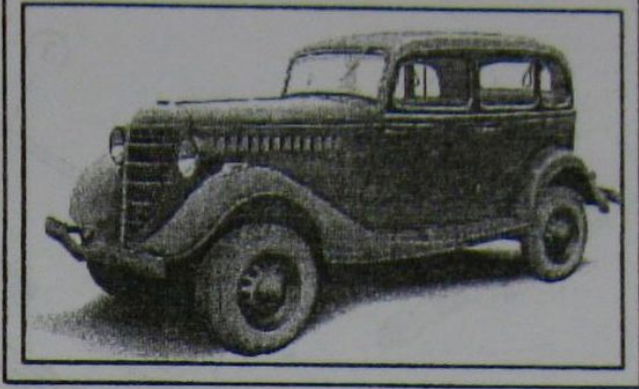

GAZ-61-73

4x4 Soviet WW2 Staff Car

1/72 scale
Plastic model kit.
cat. #72213

Parts

Photo-etched

Check for historical photos of this and other vehicles, detailed descriptions of other ACE kits, new products and more at <http://www.acemodel.com.ua>

Painting and markings.

GAZ-61-73 civilian vehicle. 1942. Black. Wheel hubs and front grille are silver.
ГАЗ-61-73 в чёрной гражданской окраске. Рёбра решётки радиатора и колпаки колёс - хром. 1942.

GAZ-61-73 Red Army. Overall (including bumpers) 4BO (khaki green). Wheel hubs black. Spring 1942.
ГАЗ-61-73 Красной Армии. 1942, Окрашен 4БО включая бампера. Колпаки колёс чёрные.

GAZ-61-73 Wehrmacht (Guderian Group), 1941, Overall Panzer Grey. Wheel hubs black.
ГАЗ-61-73 Вермахт (группа Гудериана), 1941, Танковый серый. Колпаки колёс чёрные.