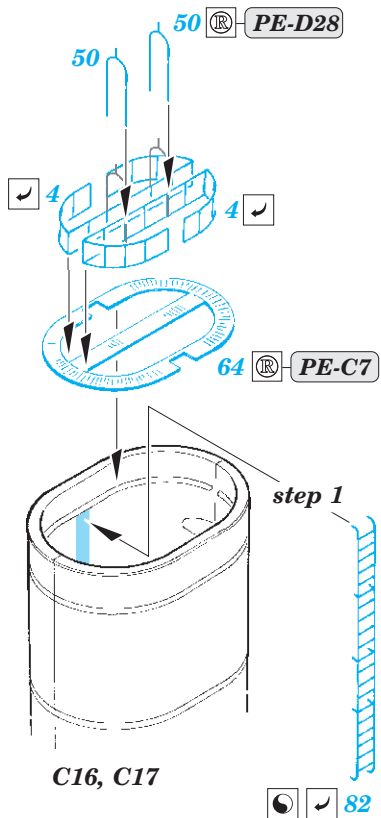

ORIGINAL KIT PARTS
PŮVODNÍ DÍLY STAVEBNICE

PHOTO-ETCHED PARTS
LEPTANÉ DÍLY

PARTS TO BE REMOVED
DÍLY K ODSTRANĚNÍ

FILL
TMELIT

A 2 pcs.

B

C

D 4 pcs.

HMS Hood pt.6 superstructure 1/200

eduard

53 194

detail set for 1/200 TRUMPETER No. 03710 kit • sada detailů pro stavebnici 1/200 TRUMPETER No. 03710

- ★ APPLY EXPRESS MASK AND PAINT BEFORE GLUING
POUŽIT EXPRESS MASK NABARVIT PŘED SLEPENÍM
 - ☉ SYMMETRICAL ASSEMBLY
SYMETRICKÁ MONTÁŽ
 - REMOVE
ODSTRANIT
 - ▨ GRIND
OBROUSIT
 - ⊘ DRILL HOLE
VRTÁT OTVOR
 - 1 COLORED ETCHED PARTS
LEPTANÉ BAREVNÉ DÍLY
 - 1 ETCHED PARTS
LEPTANÉ NEBAREVNÉ DÍLY
 - 1 ORIGINAL KIT PARTS
PŮVODNÍ DÍLY STAVEBNICE
- ↪ BEND
OHNOUT
 - ? OPTION
VOLBA
 - Ⓜ REPLACE
NAHRADIT

ORIGINAL KIT PARTS
PŮVODNÍ DÍLY STAVEBNICE
 PHOTO-ETCHED PARTS
LEPTANÉ DÍLY
 PARTS TO BE REMOVED
DÍLY K ODSTRANĚNÍ
 FILL
TMELIT

A - 87 + 90

B - 84 + 85

85 ? 87, ? 99 ↪

C - 97 + 100

E 2 pcs.

2 pcs.

Related products: 53187 HMS Hood pt. 1 AA guns & rocket launchers 1/200

Related products: 53188 HMS Hood pt. 2 radars 1/200

Related products: 53189 HMS Hood pt. 3 railings 1/200

Related products: 53190 HMS Hood pt. 4 life rafts 1/200

Related products: 53193 HMS Hood pt. 5 deck 1/200