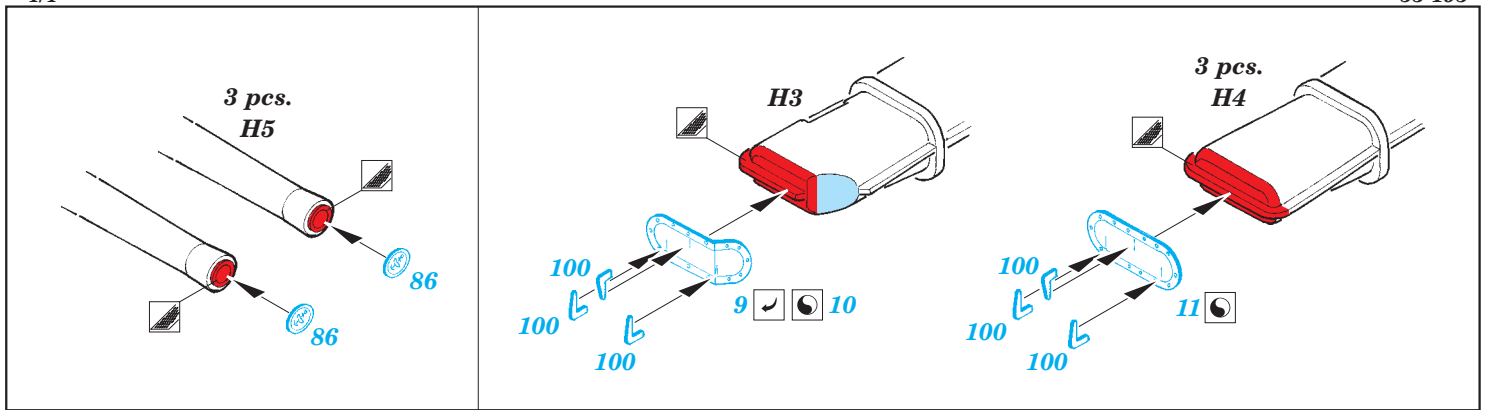

Related products: 53187 HMS Hood pt. 1 AA guns & rocket launchers 1/200

Related products: 53188 HMS Hood pt. 2 radars 1/200

Related products: 53189 HMS Hood pt. 3 railings 1/200

Related products: 53190 HMS Hood pt. 4 life rafts 1/200

Related products: 53194 HMS Hood pt. 6 superstructure 1/200

© EDUARD M.A. 2017   www.eduard.com   Made in Czech Republic