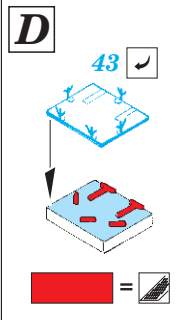

ORIGINAL KIT PARTS
PŮVODNÍ DÍLY STAVEBNICE

PHOTO-ETCHED PARTS
LEPTANÉ DÍLY

PARTS TO BE REMOVED
DÍLY K ODSTRANĚNÍ

FILL
TMELIT

A 2 pcs.

B

C

D 4 pcs.

HMS Hood pt.6 superstructure 1/200

eduard

53 194

detail set for 1/200 TRUMPETER No. 03710 kit • sada detailů pro stavebnici 1/200 TRUMPETER No. 03710

- ★ APPLY EXPRESS MASK AND PAINT BEFORE GLUING
POUŽIT EXPRESS MASK NABARVIT PŘED SLEPENÍM
 - ☉ SYMMETRICAL ASSEMBLY
SYMETRICKÁ MONTÁŽ
 - REMOVE
ODSTRANIT
 - ▨ GRIND
OBROUSIT
 - ⊘ DRILL HOLE
VRTÁT OTVOR
 - 1 COLORED ETCHED PARTS
LEPTANÉ BAREVNÉ DÍLY
 - 1 ETCHED PARTS
LEPTANÉ NEBAREVNÉ DÍLY
 - 1 ORIGINAL KIT PARTS
PŮVODNÍ DÍLY STAVEBNICE
- ↪ BEND
OHNOUT
 - ? OPTION
VOLBA
 - Ⓜ REPLACE
NAHRADIT

ORIGINAL KIT PARTS
PŮVODNÍ DÍLY STAVEBNICE
 PHOTO-ETCHED PARTS
LEPTANÉ DÍLY
 PARTS TO BE REMOVED
DÍLY K ODSTRANĚNÍ
 FILL
TMELIT

A - 87 + 90

B - 84 + 85

85 ? 87, ? 99 ↪

C - 97 + 100

E 2 pcs.

2 pcs.

Related products: 53187 HMS Hood pt. 1 AA guns & rocket launchers 1/200