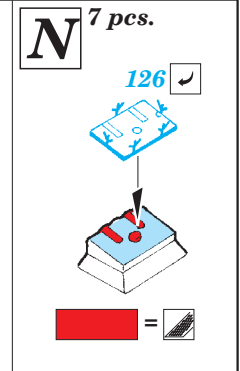

ORIGINAL KIT PARTS
PŮVODNÍ DÍLY STAVEBNICE

PHOTO-ETCHED PARTS
LEPTANÉ DÍLY

PARTS TO BE REMOVED
DÍLY K ODSTRANĚNÍ

FILL
TMELIT

A 2 pcs.

B

C

D 4 pcs.

2 pcs.

67 2 pcs.

A19

E13

F52

E 6 pcs.

Related products: 53187 HMS Hood pt. 1 AA guns & rocket launchers 1/200

Related products: 53188 HMS Hood pt. 2 radars 1/200