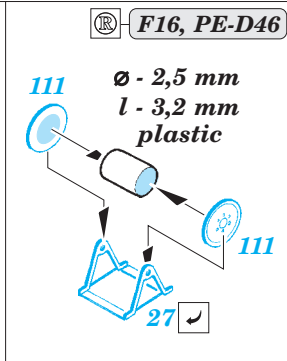

ORIGINAL KIT PARTS
PŮVODNÍ DÍLY STAVEBNICE

PHOTO-ETCHED PARTS
LEPTANÉ DÍLY

PARTS TO BE REMOVED
DÍLY K ODSTRANĚNÍ

FILL
TMELIT

A 2 pcs.

B

C

D 4 pcs.

2 pcs.

67 2 pcs.

A19

E13

F52

E 6 pcs.

Related products: 53187 HMS Hood pt. 1 AA guns & rocket launchers 1/200

Related products: 53188 HMS Hood pt. 2 radars 1/200

HMS Hood pt.6 superstructure 1/200

eduard

53 194

detail set for 1/200 TRUMPETER No. 03710 kit • sada detailů pro stavebnici 1/200 TRUMPETER No. 03710

- ★ APPLY EXPRESS MASK AND PAINT BEFORE GLUING
POUŽIT EXPRESS MASK NABARVIT PŘED SLEPENÍM
 - ☉ SYMMETRICAL ASSEMBLY
SYMETRICKÁ MONTÁŽ
 - REMOVE
ODSTRANIT
 - ▨ GRIND
OBROUSIT
 - ⊘ DRILL HOLE
VRTÁT OTVOR
 - 1 COLORED ETCHED PARTS
LEPTANÉ BAREVNÉ DÍLY
 - 1 ETCHED PARTS
LEPTANÉ NEBAREVNÉ DÍLY
 - 1 ORIGINAL KIT PARTS
PŮVODNÍ DÍLY STAVEBNICE
- ↪ BEND
OHNOUT
 - ? OPTION
VOLBA
 - Ⓜ REPLACE
NAHRADIT