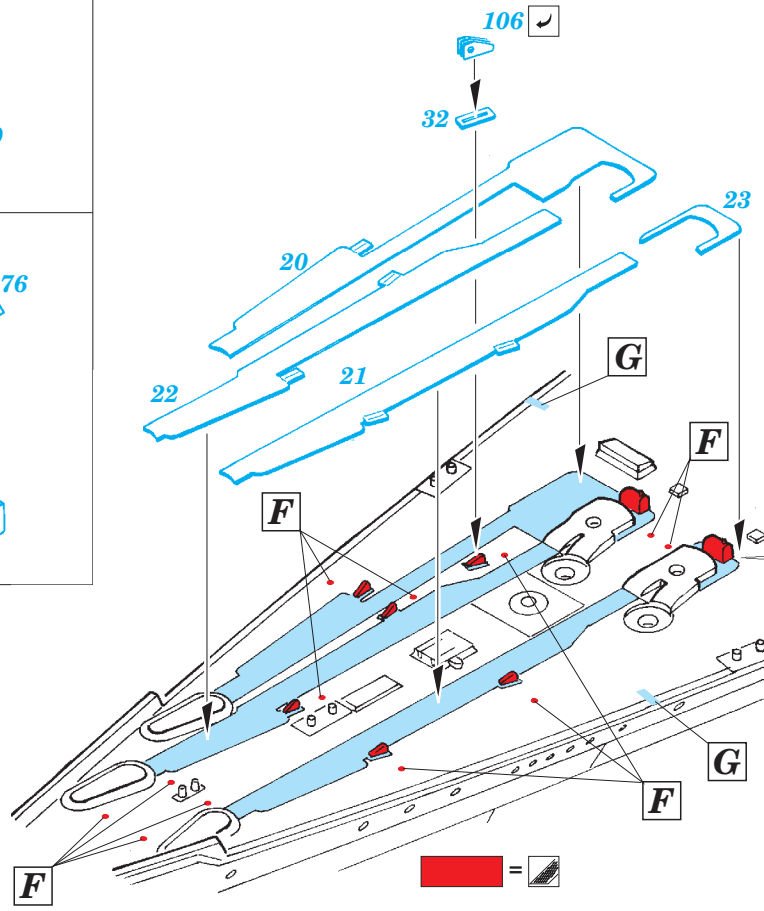

ORIGINAL KIT PARTS
PŮVODNÍ DÍLY STAVEBNICE

PHOTO-ETCHED PARTS
LEPTANÉ DÍLY

PARTS TO BE REMOVED
DÍLY K ODSTRANĚNÍ

FILL
TMELIT

A 2 pcs.

B

C

D 4 pcs.

2 pcs.

67 2 pcs.

A19

E13

F52

E 6 pcs.

Related products: 53187 HMS Hood pt. 1 AA guns & rocket launchers 1/200

Related products: 53188 HMS Hood pt. 2 radars 1/200

Related products: 53189 HMS Hood pt. 3 railings 1/200

Related products: 53190 HMS Hood pt. 4 life rafts 1/200

Related products: 53194 HMS Hood pt. 6 superstructure 1/200

© EDUARD M.A. 2017 www.eduard.com Made in Czech Republic

HMS Hood pt.6 superstructure 1/200

eduard

53 194

detail set for 1/200 TRUMPETER No. 03710 kit • sada detailů pro stavebnici 1/200 TRUMPETER No. 03710

- ★ APPLY EXPRESS MASK AND PAINT BEFORE GLUING
POUŽIT EXPRESS MASK NABARVIT PŘED SLEPENÍM
 - ☉ SYMMETRICAL ASSEMBLY
SYMETRICKÁ MONTÁŽ
 - REMOVE
ODSTRANIT
 - ▨ GRIND
OBROUSIT
 - ⊘ DRILL HOLE
VRTÁT OTVOR
 - 1 COLORED ETCHED PARTS
LEPTANÉ BAREVNÉ DÍLY
 - 1 ETCHED PARTS
LEPTANÉ NEBAREVNÉ DÍLY
 - 1 ORIGINAL KIT PARTS
PŮVODNÍ DÍLY STAVEBNICE
- ↪ BEND
OHNOUT
 - ? OPTION
VOLBA
 - Ⓜ REPLACE
NAHRADIT