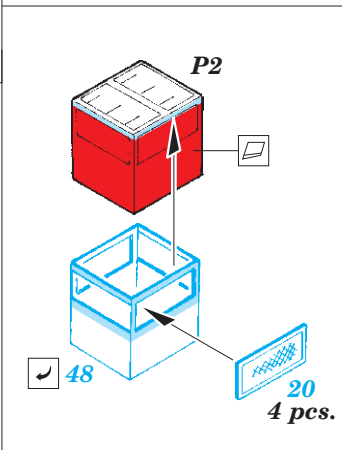

ORIGINAL KIT PARTS
PŮVODNÍ DÍLY STAVEBNICE
 PHOTO-ETCHED PARTS
LEPTANÉ DÍLY
 PARTS TO BE REMOVED
DÍLY K ODSTRANĚNÍ
 FILL
TMELIT

A - 87 + 90

B - 84 + 85

85 ? 87, ? 99 ↪

C - 97 + 100

E 2 pcs.

2 pcs.

Related products: 53187 HMS Hood pt. 1 AA guns & rocket launchers 1/200