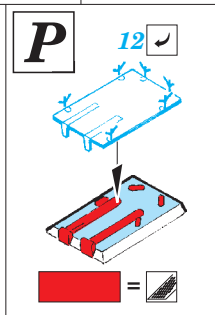

ORIGINAL KIT PARTS
PŮVODNÍ DÍLY STAVEBNICE

PHOTO-ETCHED PARTS
LEPTANÉ DÍLY

PARTS TO BE REMOVED
DÍLY K ODSTRANĚNÍ

FILL
TMELIT

A 2 pcs.

B

C

D 4 pcs.

2 pcs.

67 2 pcs.

A19

E13

F52

E 6 pcs.

Related products: 53187 HMS Hood pt. 1 AA guns & rocket launchers 1/200

Related products: 53188 HMS Hood pt. 2 radars 1/200