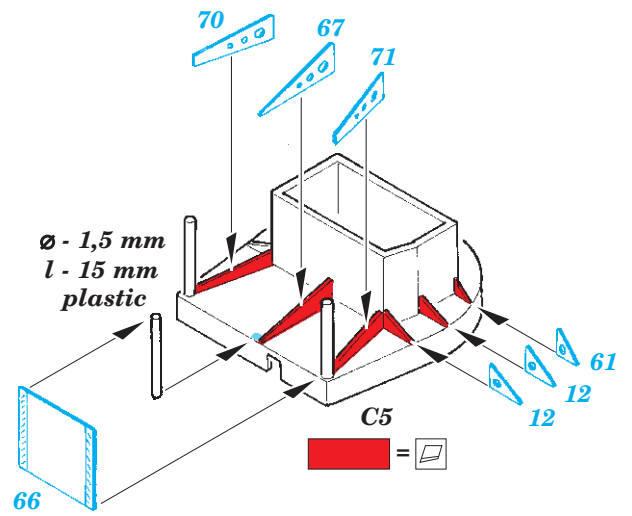

ORIGINAL KIT PARTS
PŮVODNÍ DÍLY STAVEBNICE
 PHOTO-ETCHED PARTS
LEPTANÉ DÍLY
 PARTS TO BE REMOVED
DÍLY K ODSTRANĚNÍ
 FILL
TMELIT

A - 87 + 90

B - 84 + 85

85 ? 87, ? 99 ↪

C - 97 + 100

E 2 pcs.

2 pcs.

Related products: 53187 HMS Hood pt. 1 AA guns & rocket launchers 1/200