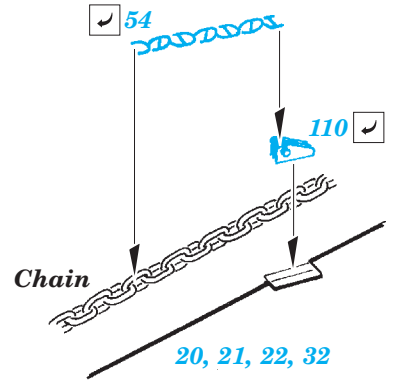

ORIGINAL KIT PARTS
PŮVODNÍ DÍLY STAVEBNICE

PHOTO-ETCHED PARTS
LEPTANÉ DÍLY

PARTS TO BE REMOVED
DÍLY K ODSTRANĚNÍ

FILL
TMELIT

A 2 pcs.

B

C

D 4 pcs.

2 pcs.

67 2 pcs.

A19

E13

F52

E 6 pcs.

Related products: 53187 HMS Hood pt. 1 AA guns & rocket launchers 1/200

Related products: 53188 HMS Hood pt. 2 radars 1/200