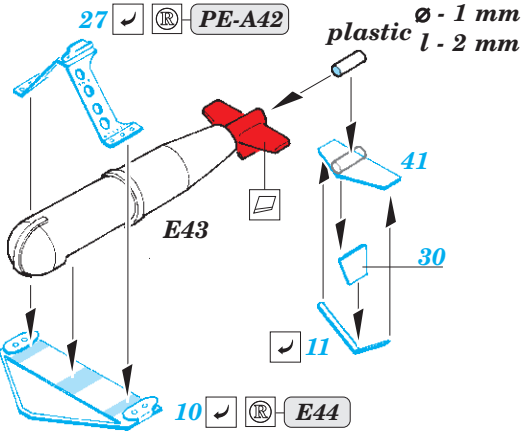

HMS Hood pt.6 superstructure 1/200

eduard

53 194

detail set for 1/200 TRUMPETER No. 03710 kit • sada detailů pro stavebnici 1/200 TRUMPETER No. 03710

- ★ APPLY EXPRESS MASK AND PAINT BEFORE GLUING
POUŽIT EXPRESS MASK NABARVIT PŘED SLEPENÍM
 - ☉ SYMMETRICAL ASSEMBLY
SYMETRICKÁ MONTÁŽ
 - REMOVE
ODSTRANIT
 - ▨ GRIND
OBROUSIT
 - ⊘ DRILL HOLE
VRTÁT OTVOR
 - 1 COLORED ETCHED PARTS
LEPTANÉ BAREVNÉ DÍLY
 - 1 ETCHED PARTS
LEPTANÉ NEBAREVNÉ DÍLY
 - 1 ORIGINAL KIT PARTS
PŮVODNÍ DÍLY STAVEBNICE
- ↪ BEND
OHNOUT
 - ? OPTION
VOLBA
 - Ⓜ REPLACE
NAHRADIT

ORIGINAL KIT PARTS
PŮVODNÍ DÍLY STAVEBNICE
 PHOTO-ETCHED PARTS
LEPTANÉ DÍLY
 PARTS TO BE REMOVED
DÍLY K ODSTRANĚNÍ
 FILL
TMELIT

A - 87 + 90

B - 84 + 85

85 ? 87, ? 99 ↪

C - 97 + 100

E 2 pcs.

2 pcs.

Related products: 53187 HMS Hood pt. 1 AA guns & rocket launchers 1/200