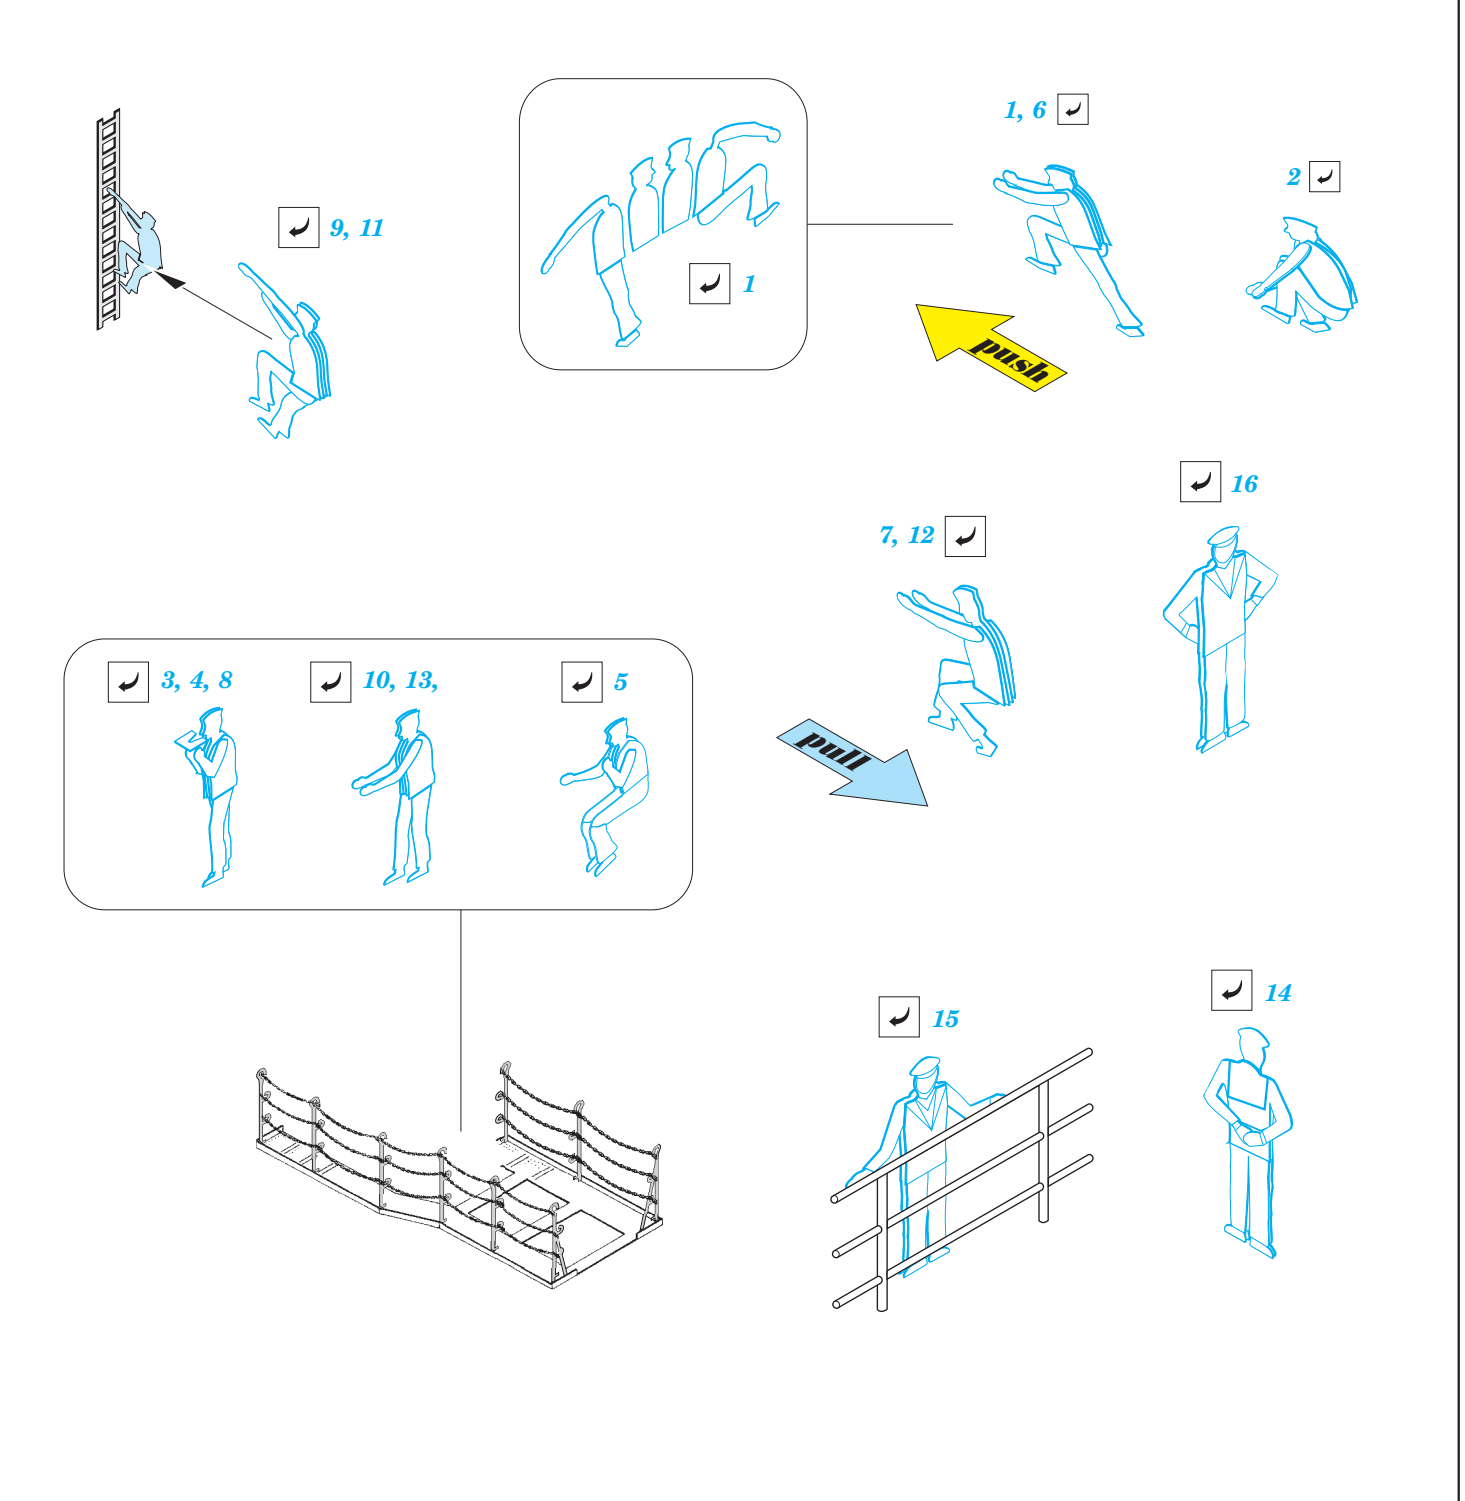

Figures Royal Navy 1/200

WWII period

1/200 scale detail set for kit • sada detailů pro model 1/200

eduard

53 144

- APPLY EXPRESS MASK AND PAINT BEFORE GLUING
POUŽIT EXPRESS MASK NABARVIT PŘED SLEPENÍM
- SYMMETRICAL ASSEMBLY
SYMETRICKÁ MONTÁŽ
- REMOVE
ODSTRANIT
- GRIND
OBROUSIT
- DRILL HOLE
VRTAT OTVOR
- BEND
OHNOUT
- OPTION
VOLBA
- REPLACE
NAHRADIT

 ORIGINAL KIT PARTS
 PŮVODNÍ DÍLY STAVEBNICE

 PHOTO-ETCHED PARTS
 LEPTANÉ DÍLY

 PARTS TO BE REMOVED
 DÍLY K ODSTRANĚNÍ

 FILL
 TĚLIT

HMS Hood pt.5 deck 1/200

eduard

detail set for 1/200 TRUMPETER No. 03710 kit • sada detailů pro stavebnici 1/200 TRUMPETER No. 03710

53 193

- APPLY EXPRESS MASK AND PAINT BEFORE GLUING
POUŽIT EXPRESS MASK NABARVIT PŘED SLEPENÍM
- SYMMETRICAL ASSEMBLY
SYMETRICKÁ MONTÁŽ
- REMOVE
ODSTRANIT
- GRIND
OBROUSIT
- DRILL HOLE
VRTÁT OTVOR
- COLORED ETCHED PARTS
LEPTANÉ BAREVNÉ DÍLY
- ETCHED PARTS
LEPTANÉ NEBAREVNÉ DÍLY
- ORIGINAL KIT PARTS
PŮVODNÍ DÍLY STAVEBNICE
- BEND
OHNOUT
- OPTION
VOLBA
- REPLACE
NAHRADIT

■ ORIGINAL KIT PARTS
PŮVODNÍ DÍLY STAVEBNICE

■ PHOTO-ETCHED PARTS
LEPTANÉ DÍLY

■ PARTS TO BE REMOVED
DÍLY K ODSTRANĚNÍ

■ FILL
TMELIT