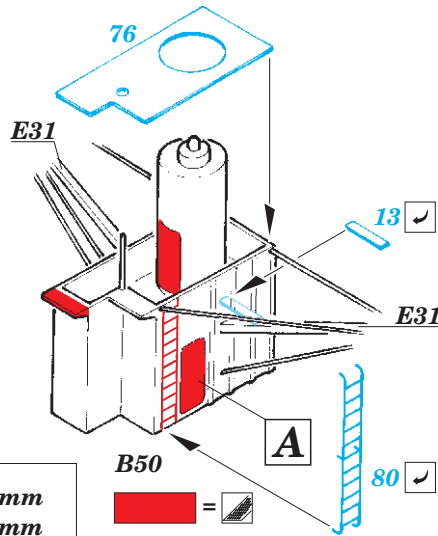

HMS Hood pt.6 superstructure 1/200

eduard

53 194

detail set for 1/200 TRUMPETER No. 03710 kit • sada detailů pro stavebnici 1/200 TRUMPETER No. 03710

- ★ APPLY EXPRESS MASK AND PAINT BEFORE GLUING
POUŽIT EXPRESS MASK NABARVIT PŘED SLEPENÍM
 - ☉ SYMMETRICAL ASSEMBLY
SYMETRICKÁ MONTÁŽ
 - REMOVE
ODSTRANIT
 - ▨ GRIND
OBROUSIT
 - ⊘ DRILL HOLE
VRTÁT OTVOR
 - 1 COLORED ETCHED PARTS
LEPTANÉ BAREVNÉ DÍLY
 - 1 ETCHED PARTS
LEPTANÉ NEBAREVNÉ DÍLY
 - 1 ORIGINAL KIT PARTS
PŮVODNÍ DÍLY STAVEBNICE
- ↪ BEND
OHNOUT
 - ? OPTION
VOLBA
 - Ⓜ REPLACE
NAHRADIT

ORIGINAL KIT PARTS
PŮVODNÍ DÍLY STAVEBNICE
 PHOTO-ETCHED PARTS
LEPTANÉ DÍLY
 PARTS TO BE REMOVED
DÍLY K ODSTRANĚNÍ
 FILL
TMELIT

A - 87 + 90

B - 84 + 85

85 ? 87, ? 99 ↪

C - 97 + 100

E 2 pcs.

2 pcs.

Related products: 53187 HMS Hood pt. 1 AA guns & rocket launchers 1/200