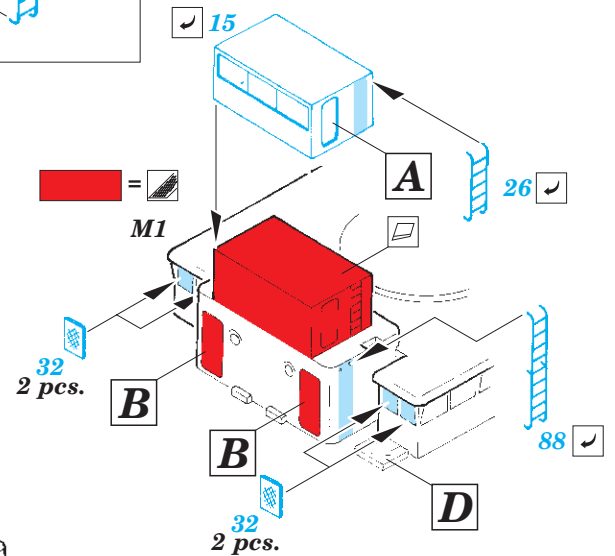

HMS Hood pt.6 superstructure 1/200

eduard

53 194

detail set for 1/200 TRUMPETER No. 03710 kit • sada detailů pro stavebnici 1/200 TRUMPETER No. 03710

- ★ APPLY EXPRESS MASK AND PAINT BEFORE GLUING
POUŽIT EXPRESS MASK NABARVIT PŘED SLEPENÍM
 - ☉ SYMMETRICAL ASSEMBLY
SYMETRICKÁ MONTÁŽ
 - REMOVE
ODSTRANIT
 - ▨ GRIND
OBROUSIT
 - ⊘ DRILL HOLE
VRTÁT OTVOR
 - 1 COLORED ETCHED PARTS
LEPTANÉ BAREVNÉ DÍLY
 - 1 ETCHED PARTS
LEPTANÉ NEBAREVNÉ DÍLY
 - 1 ORIGINAL KIT PARTS
PŮVODNÍ DÍLY STAVEBNICE
- ↪ BEND
OHNOUT
 - ? OPTION
VOLBA
 - Ⓜ REPLACE
NAHRADIT

ORIGINAL KIT PARTS
PŮVODNÍ DÍLY STAVEBNICE
 PHOTO-ETCHED PARTS
LEPTANÉ DÍLY
 PARTS TO BE REMOVED
DÍLY K ODSTRANĚNÍ
 FILL
TMELIT

A - 87 + 90

B - 84 + 85

85 ? 87, ? 99 ↪

C - 97 + 100

E 2 pcs.

2 pcs.

Related products: 53187 HMS Hood pt. 1 AA guns & rocket launchers 1/200