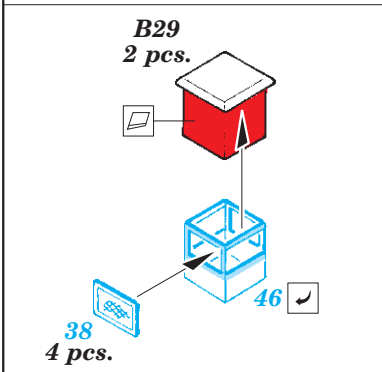

ORIGINAL KIT PARTS
PŮVODNÍ DÍLY STAVEBNICE
 PHOTO-ETCHED PARTS
LEPTANÉ DÍLY
 PARTS TO BE REMOVED
DÍLY K ODSTRANĚNÍ
 FILL
TMELIT

A - 87 + 90

B - 84 + 85

85 ? 87, ? 99 ↪

C - 97 + 100

E 2 pcs.

2 pcs.

Related products: 53187 HMS Hood pt. 1 AA guns & rocket launchers 1/200