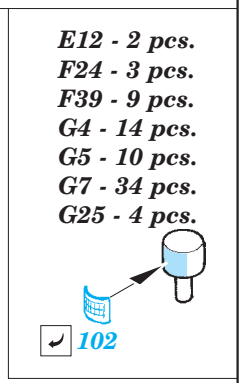

ORIGINAL KIT PARTS
PŮVODNÍ DÍLY STAVEBNICE

PHOTO-ETCHED PARTS
LEPTANÉ DÍLY

PARTS TO BE REMOVED
DÍLY K ODSTRANĚNÍ

FILL
TMELIT

A 2 pcs.

B

C

D 4 pcs.

2 pcs.

67 2 pcs.

A19

E13

F52

E 6 pcs.

Related products: 53187 HMS Hood pt. 1 AA guns & rocket launchers 1/200

Related products: 53188 HMS Hood pt. 2 radars 1/200