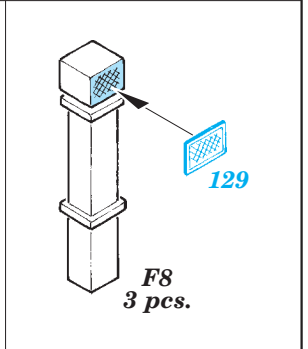

Related products: 53187 HMS Hood pt. 1 AA guns & rocket launchers 1/200

Related products: 53188 HMS Hood pt. 2 radars 1/200

Related products: 53189 HMS Hood pt. 3 railings 1/200

Related products: 53190 HMS Hood pt. 4 life rafts 1/200

Related products: 53194 HMS Hood pt. 6 superstructure 1/200

© EDUARD M.A. 2017   www.eduard.com   Made in Czech Republic