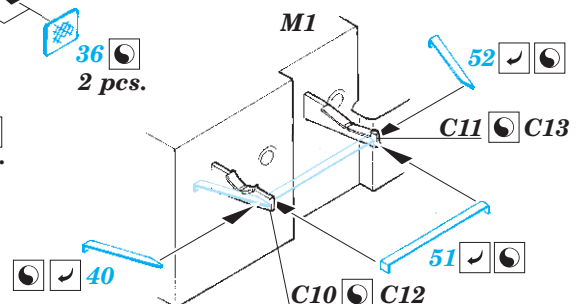

HMS Hood pt.6 superstructure 1/200

eduard

53 194

detail set for 1/200 TRUMPETER No. 03710 kit • sada detailů pro stavebnici 1/200 TRUMPETER No. 03710

- ★ APPLY EXPRESS MASK AND PAINT BEFORE GLUING
POUŽIT EXPRESS MASK NABARVIT PŘED SLEPENÍM
 - ☉ SYMMETRICAL ASSEMBLY
SYMETRICKÁ MONTÁŽ
 - REMOVE
ODSTRANIT
 - ▨ GRIND
OBROUSIT
 - ⊘ DRILL HOLE
VRTÁT OTVOR
 - 1 COLORED ETCHED PARTS
LEPTANÉ BAREVNÉ DÍLY
 - 1 ETCHED PARTS
LEPTANÉ NEBAREVNÉ DÍLY
 - 1 ORIGINAL KIT PARTS
PŮVODNÍ DÍLY STAVEBNICE
- ↪ BEND
OHNOUT
 - ? OPTION
VOLBA
 - Ⓜ REPLACE
NAHRADIT

ORIGINAL KIT PARTS
PŮVODNÍ DÍLY STAVEBNICE
 PHOTO-ETCHED PARTS
LEPTANÉ DÍLY
 PARTS TO BE REMOVED
DÍLY K ODSTRANĚNÍ
 FILL
TMELIT

A - 87 + 90

B - 84 + 85

85 ? 87, ? 99 ↪

C - 97 + 100

E 2 pcs.

2 pcs.

Related products: 53187 HMS Hood pt. 1 AA guns & rocket launchers 1/200