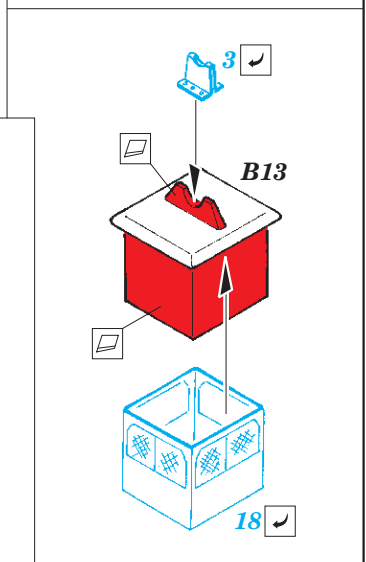

ORIGINAL KIT PARTS
PŮVODNÍ DÍLY STAVEBNICE
 PHOTO-ETCHED PARTS
LEPTANÉ DÍLY
 PARTS TO BE REMOVED
DÍLY K ODSTRANĚNÍ
 FILL
TMELIT

A - 87 + 90

B - 84 + 85

85 ? 87, ? 99 ↪

C - 97 + 100

E 2 pcs.

2 pcs.

Related products: 53187 HMS Hood pt. 1 AA guns & rocket launchers 1/200