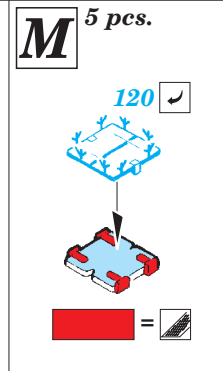

ORIGINAL KIT PARTS
PŮVODNÍ DÍLY STAVEBNICE

PHOTO-ETCHED PARTS
LEPTANÉ DÍLY

PARTS TO BE REMOVED
DÍLY K ODSTRANĚNÍ

FILL
TMELIT

A 2 pcs.

B

C

D 4 pcs.

2 pcs.

67 2 pcs.

A19

E13

F52

E 6 pcs.

Related products: 53187 HMS Hood pt. 1 AA guns & rocket launchers 1/200

Related products: 53188 HMS Hood pt. 2 radars 1/200