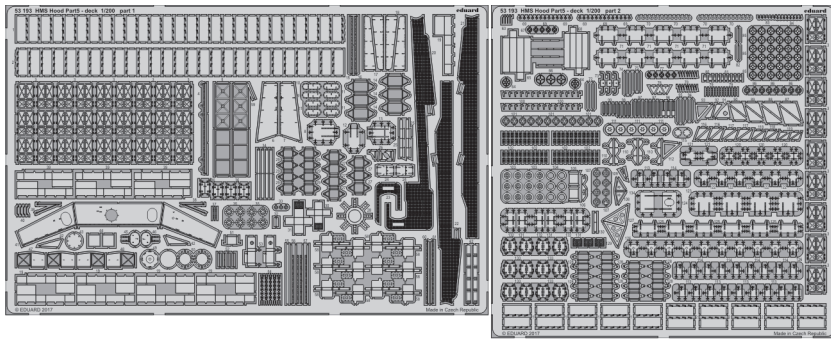

Figures Royal Navy 1/200

WWII period

1/200 scale detail set for kit • sada detailů pro model 1/200

eduard

53 144

- APPLY EXPRESS MASK AND PAINT BEFORE GLUING
POUŽIT EXPRESS MASK NABARVIT PŘED SLEPENÍM
- SYMMETRICAL ASSEMBLY
SYMETRICKÁ MONTÁŽ
- REMOVE
ODSTRANIT
- GRIND
OBROUSIT
- DRILL HOLE
VRTAT OTVOR
- BEND
OHNOUT
- OPTION
VOLBA
- REPLACE
NAHRADIT

 ORIGINAL KIT PARTS
 PŮVODNÍ DÍLY STAVEBNICE

 PHOTO-ETCHED PARTS
 LEPTANÉ DÍLY

 PARTS TO BE REMOVED
 DÍLY K ODSTRANĚNÍ

 FILL
 TĚLIT

HMS Hood pt.5 deck 1/200

eduard

detail set for 1/200 TRUMPETER No. 03710 kit • sada detailů pro stavebnici 1/200 TRUMPETER No. 03710

53 193

- APPLY EXPRESS MASK AND PAINT BEFORE GLUING
POUŽIT EXPRESS MASK NABARVIT PŘED SLEPENÍM
- SYMMETRICAL ASSEMBLY
SYMETRICKÁ MONTÁŽ
- REMOVE
ODSTRANIT
- GRIND
OBROUSIT
- DRILL HOLE
VRTÁT OTVOR
- COLORED ETCHED PARTS
LEPTANÉ BAREVNÉ DÍLY
- ETCHED PARTS
LEPTANÉ NEBAREVNÉ DÍLY
- ORIGINAL KIT PARTS
PŮVODNÍ DÍLY STAVEBNICE
- BEND
OHNOUT
- OPTION
VOLBA
- REPLACE
NAHRADIT

ORIGINAL KIT PARTS
PŮVODNÍ DÍLY STAVEBNICE

PHOTO-ETCHED PARTS
LEPTANÉ DÍLY

PARTS TO BE REMOVED
DÍLY K ODSTRANĚNÍ

FILL
TMELIT

A 2 pcs.

B

C

D 4 pcs.