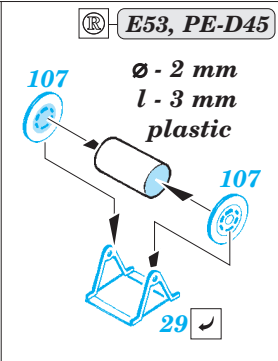

ORIGINAL KIT PARTS
PŮVODNÍ DÍLY STAVEBNICE

PHOTO-ETCHED PARTS
LEPTANÉ DÍLY

PARTS TO BE REMOVED
DÍLY K ODSTRANĚNÍ

FILL
TMELIT

A 2 pcs.

B

C

D 4 pcs.

2 pcs.

67 2 pcs.

A19

E13

F52

E 6 pcs.

Related products: 53187 HMS Hood pt. 1 AA guns & rocket launchers 1/200

Related products: 53188 HMS Hood pt. 2 radars 1/200

HMS Hood pt.6 superstructure 1/200

eduard

53 194

detail set for 1/200 TRUMPETER No. 03710 kit • sada detailů pro stavebnici 1/200 TRUMPETER No. 03710

- ★ APPLY EXPRESS MASK AND PAINT BEFORE GLUING
POUŽIT EXPRESS MASK NABARVIT PŘED SLEPENÍM
 - ☉ SYMMETRICAL ASSEMBLY
SYMETRICKÁ MONTÁŽ
 - REMOVE
ODSTRANIT
 - ▨ GRIND
OBROUSIT
 - ⊘ DRILL HOLE
VRTÁT OTVOR
 - 1 COLORED ETCHED PARTS
LEPTANÉ BAREVNÉ DÍLY
 - 1 ETCHED PARTS
LEPTANÉ NEBAREVNÉ DÍLY
 - 1 ORIGINAL KIT PARTS
PŮVODNÍ DÍLY STAVEBNICE
- ↪ BEND
OHNOUT
 - ? OPTION
VOLBA
 - Ⓜ REPLACE
NAHRADIT