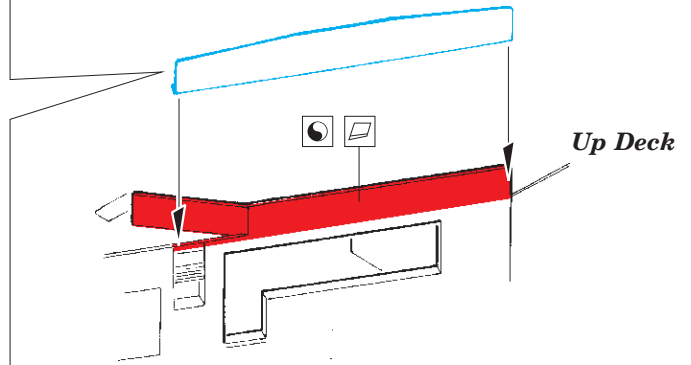

ORIGINAL KIT PARTS
PŮVODNÍ DÍLY STAVEBNICE
 PHOTO-ETCHED PARTS
LEPTANÉ DÍLY
 PARTS TO BE REMOVED
DÍLY K ODSTRANĚNÍ
 FILL
TMELIT

A - 87 + 90

B - 84 + 85

85 ? 87, ? 99 ↪

C - 97 + 100

E 2 pcs.

2 pcs.

Related products: 53187 HMS Hood pt. 1 AA guns & rocket launchers 1/200