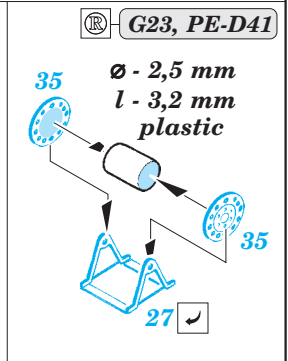

ORIGINAL KIT PARTS
PŮVODNÍ DÍLY STAVEBNICE

PHOTO-ETCHED PARTS
LEPTANÉ DÍLY

PARTS TO BE REMOVED
DÍLY K ODSTRANĚNÍ

FILL
TMELIT

A 2 pcs.

B

C

D 4 pcs.

2 pcs.

67 2 pcs.

A19

E13

F52

E 6 pcs.

Related products: 53187 HMS Hood pt. 1 AA guns & rocket launchers 1/200

Related products: 53188 HMS Hood pt. 2 radars 1/200

HMS Hood pt.6 superstructure 1/200

eduard

53 194

detail set for 1/200 TRUMPETER No. 03710 kit • sada detailů pro stavebnici 1/200 TRUMPETER No. 03710

- ★ APPLY EXPRESS MASK AND PAINT BEFORE GLUING
POUŽIT EXPRESS MASK NABARVIT PŘED SLEPENÍM
 - ☉ SYMMETRICAL ASSEMBLY
SYMETRICKÁ MONTÁŽ
 - REMOVE
ODSTRANIT
 - ▨ GRIND
OBROUSIT
 - ⊘ DRILL HOLE
VRTÁT OTVOR
 - 1 COLORED ETCHED PARTS
LEPTANÉ BAREVNÉ DÍLY
 - 1 ETCHED PARTS
LEPTANÉ NEBAREVNÉ DÍLY
 - 1 ORIGINAL KIT PARTS
PŮVODNÍ DÍLY STAVEBNICE
- ↪ BEND
OHNOUT
 - ? OPTION
VOLBA
 - Ⓜ REPLACE
NAHRADIT