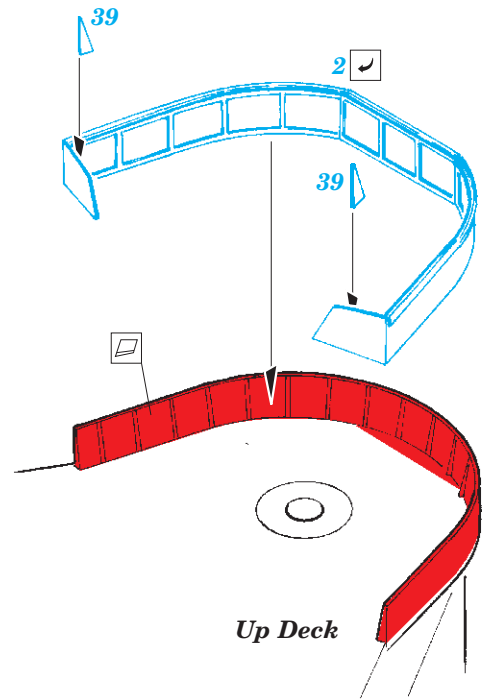

ORIGINAL KIT PARTS
PŮVODNÍ DÍLY STAVEBNICE
 PHOTO-ETCHED PARTS
LEPTANÉ DÍLY
 PARTS TO BE REMOVED
DÍLY K ODSTRANĚNÍ
 FILL
TMELIT

A - 87 + 90

B - 84 + 85

85 ? 87, ? 99 ↪

C - 97 + 100

E 2 pcs.

2 pcs.

Related products: 53187 HMS Hood pt. 1 AA guns & rocket launchers 1/200