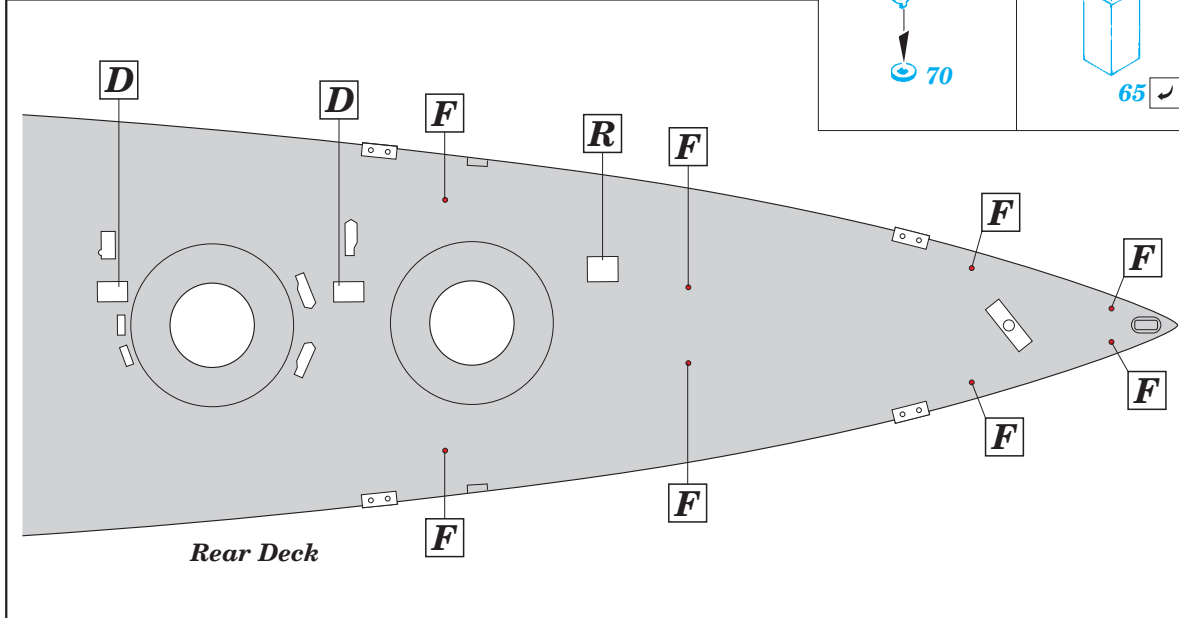

Related products: 53187 HMS Hood pt. 1 AA guns & rocket launchers 1/200

Related products: 53188 HMS Hood pt. 2 radars 1/200

Related products: 53189 HMS Hood pt. 3 railings 1/200

Related products: 53190 HMS Hood pt. 4 life rafts 1/200

Related products: 53194 HMS Hood pt. 6 superstructure 1/200

© EDUARD M.A. 2017   www.eduard.com   Made in Czech Republic