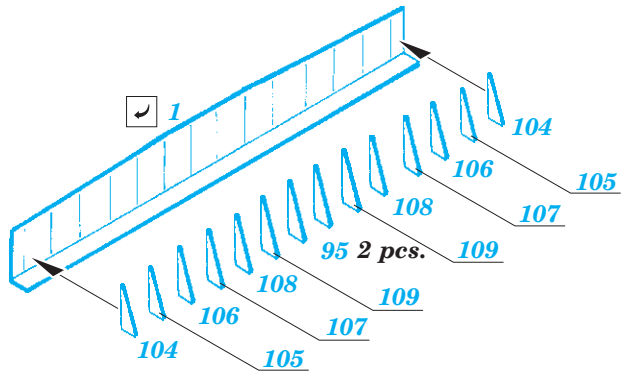

ORIGINAL KIT PARTS
PŮVODNÍ DÍLY STAVEBNICE
 PHOTO-ETCHED PARTS
LEPTANÉ DÍLY
 PARTS TO BE REMOVED
DÍLY K ODSTRANĚNÍ
 FILL
TMELIT

A - 87 + 90

B - 84 + 85

85 ? 87, ? 99 ↪

C - 97 + 100

E 2 pcs.

2 pcs.

Related products: 53187 HMS Hood pt. 1 AA guns & rocket launchers 1/200