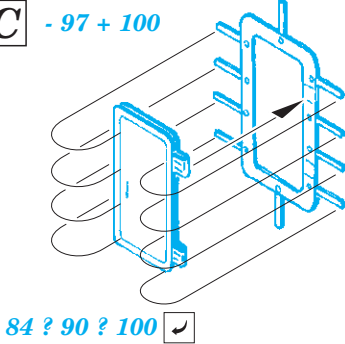

HMS Hood pt.6 superstructure 1/200

eduard

53 194

detail set for 1/200 TRUMPETER No. 03710 kit • sada detailů pro stavebnici 1/200 TRUMPETER No. 03710

- ★ APPLY EXPRESS MASK AND PAINT BEFORE GLUING
POUŽIT EXPRESS MASK NABARVIT PŘED SLEPENÍM
 - ☉ SYMMETRICAL ASSEMBLY
SYMETRICKÁ MONTÁŽ
 - REMOVE
ODSTRANIT
 - ▨ GRIND
OBROUSIT
 - ⊘ DRILL HOLE
VRTÁT OTVOR
 - 1 COLORED ETCHED PARTS
LEPTANÉ BAREVNÉ DÍLY
 - 1 ETCHED PARTS
LEPTANÉ NEBAREVNÉ DÍLY
 - 1 ORIGINAL KIT PARTS
PŮVODNÍ DÍLY STAVEBNICE
- ↪ BEND
OHNOUT
 - ? OPTION
VOLBA
 - Ⓜ REPLACE
NAHRADIT

ORIGINAL KIT PARTS
PŮVODNÍ DÍLY STAVEBNICE
 PHOTO-ETCHED PARTS
LEPTANÉ DÍLY
 PARTS TO BE REMOVED
DÍLY K ODSTRANĚNÍ
 FILL
TMELIT

A - 87 + 90

B - 84 + 85

85 ? 87, ? 99 ↪

C - 97 + 100

E 2 pcs.

2 pcs.

Related products: 53187 HMS Hood pt. 1 AA guns & rocket launchers 1/200