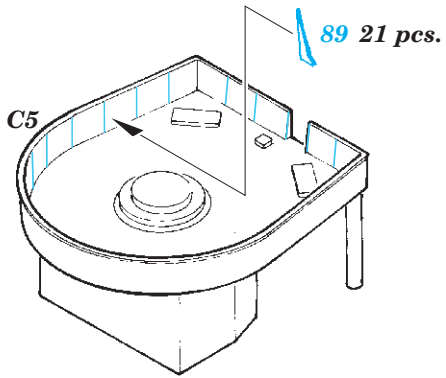

ORIGINAL KIT PARTS
PŮVODNÍ DÍLY STAVEBNICE
 PHOTO-ETCHED PARTS
LEPTANÉ DÍLY
 PARTS TO BE REMOVED
DÍLY K ODSTRANĚNÍ
 FILL
TMELIT

A - 87 + 90

B - 84 + 85

85 ? 87, ? 99 ↪

C - 97 + 100

E 2 pcs.

2 pcs.

Related products: 53187 HMS Hood pt. 1 AA guns & rocket launchers 1/200