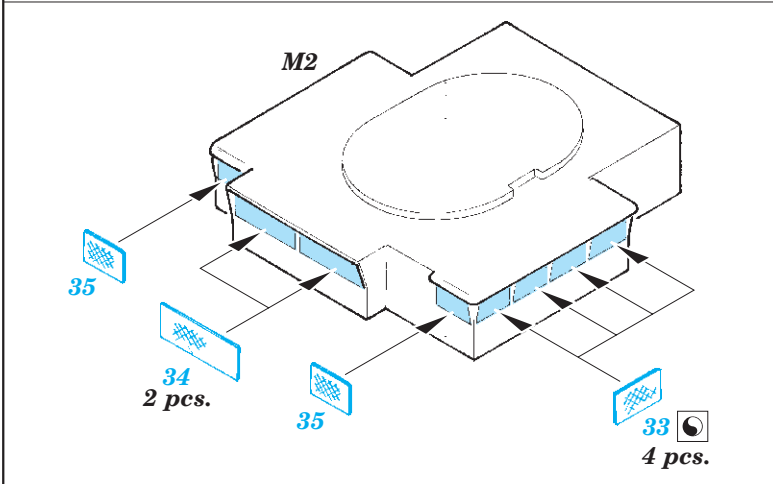

ORIGINAL KIT PARTS
PŮVODNÍ DÍLY STAVEBNICE
 PHOTO-ETCHED PARTS
LEPTANÉ DÍLY
 PARTS TO BE REMOVED
DÍLY K ODSTRANĚNÍ
 FILL
TMELIT

A - 87 + 90

B - 84 + 85

85 ? 87, ? 99 ↪

C - 97 + 100

E 2 pcs.

2 pcs.

Related products: 53187 HMS Hood pt. 1 AA guns & rocket launchers 1/200