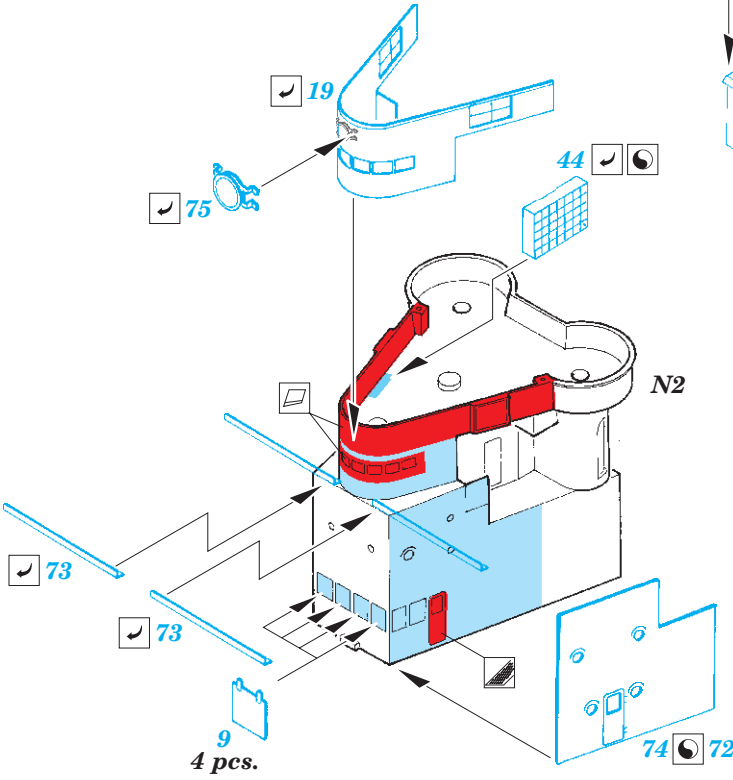

ORIGINAL KIT PARTS
PŮVODNÍ DÍLY STAVEBNICE
 PHOTO-ETCHED PARTS
LEPTANÉ DÍLY
 PARTS TO BE REMOVED
DÍLY K ODSTRANĚNÍ
 FILL
TMELIT

A - 87 + 90

B - 84 + 85

85 ? 87, ? 99 ↪

C - 97 + 100

E 2 pcs.

2 pcs.

Related products: 53187 HMS Hood pt. 1 AA guns & rocket launchers 1/200