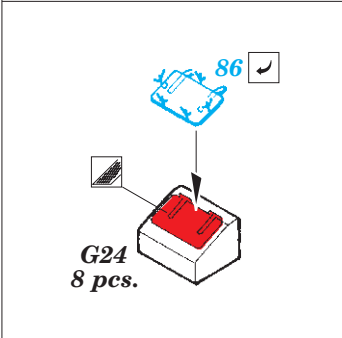

HMS Hood pt.6 superstructure 1/200

eduard

53 194

detail set for 1/200 TRUMPETER No. 03710 kit • sada detailů pro stavebnici 1/200 TRUMPETER No. 03710

- ★ APPLY EXPRESS MASK AND PAINT BEFORE GLUING
POUŽIT EXPRESS MASK NABARVIT PŘED SLEPENÍM
 - ☉ SYMMETRICAL ASSEMBLY
SYMETRICKÁ MONTÁŽ
 - REMOVE
ODSTRANIT
 - ▨ GRIND
OBROUSIT
 - ⊘ DRILL HOLE
VRTÁT OTVOR
 - 1 COLORED ETCHED PARTS
LEPTANÉ BAREVNÉ DÍLY
 - 1 ETCHED PARTS
LEPTANÉ NEBAREVNÉ DÍLY
 - 1 ORIGINAL KIT PARTS
PŮVODNÍ DÍLY STAVEBNICE
- ↪ BEND
OHNOUT
 - ? OPTION
VOLBA
 - Ⓜ REPLACE
NAHRADIT

ORIGINAL KIT PARTS
PŮVODNÍ DÍLY STAVEBNICE
 PHOTO-ETCHED PARTS
LEPTANÉ DÍLY
 PARTS TO BE REMOVED
DÍLY K ODSTRANĚNÍ
 FILL
TMELIT

A - 87 + 90

B - 84 + 85

85 ? 87, ? 99 ↪

C - 97 + 100

E 2 pcs.

2 pcs.

Related products: 53187 HMS Hood pt. 1 AA guns & rocket launchers 1/200