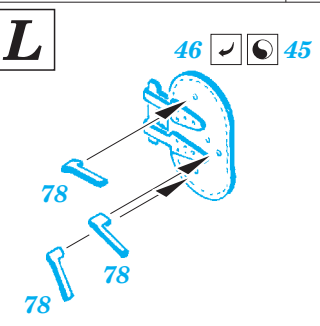

ORIGINAL KIT PARTS
PŮVODNÍ DÍLY STAVEBNICE

PHOTO-ETCHED PARTS
LEPTANÉ DÍLY

PARTS TO BE REMOVED
DÍLY K ODSTRANĚNÍ

FILL
TMELIT

A 2 pcs.

B

C

D 4 pcs.

2 pcs.

67 2 pcs.

A19

E13

F52

E 6 pcs.

Related products: 53187 HMS Hood pt. 1 AA guns & rocket launchers 1/200

Related products: 53188 HMS Hood pt. 2 radars 1/200

HMS Hood pt.6 superstructure 1/200

eduard

53 194

detail set for 1/200 TRUMPETER No. 03710 kit • sada detailů pro stavebnici 1/200 TRUMPETER No. 03710

- ★ APPLY EXPRESS MASK AND PAINT BEFORE GLUING
POUŽIT EXPRESS MASK NABARVIT PŘED SLEPENÍM
 - ☉ SYMMETRICAL ASSEMBLY
SYMETRICKÁ MONTÁŽ
 - REMOVE
ODSTRANIT
 - ▨ GRIND
OBROUSIT
 - ⊘ DRILL HOLE
VRTÁT OTVOR
 - 1 COLORED ETCHED PARTS
LEPTANÉ BAREVNÉ DÍLY
 - 1 ETCHED PARTS
LEPTANÉ NEBAREVNÉ DÍLY
 - 1 ORIGINAL KIT PARTS
PŮVODNÍ DÍLY STAVEBNICE
- ↪ BEND
OHNOUT
 - ? OPTION
VOLBA
 - Ⓜ REPLACE
NAHRADIT