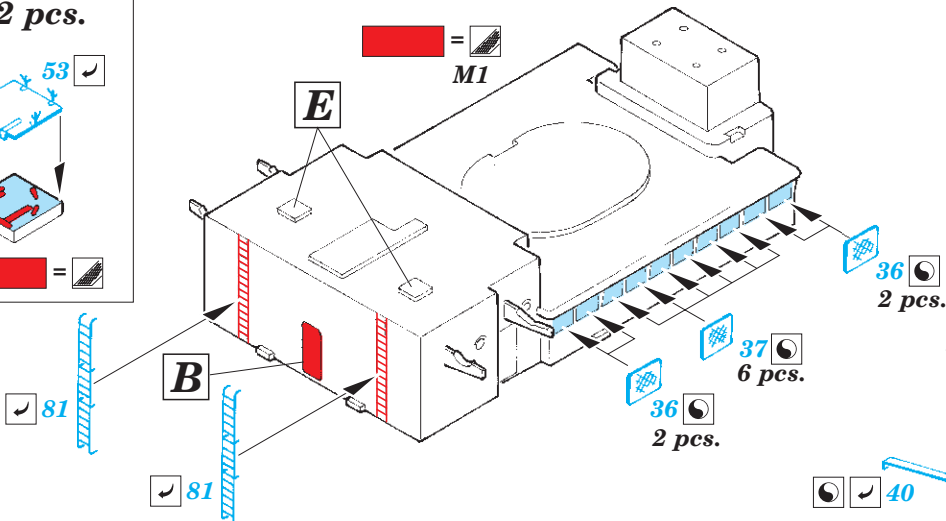

ORIGINAL KIT PARTS
PŮVODNÍ DÍLY STAVEBNICE
 PHOTO-ETCHED PARTS
LEPTANÉ DÍLY
 PARTS TO BE REMOVED
DÍLY K ODSTRANĚNÍ
 FILL
TMELIT

A - 87 + 90

B - 84 + 85

85 ? 87, ? 99 ↪

C - 97 + 100

E 2 pcs.

2 pcs.

Related products: 53187 HMS Hood pt. 1 AA guns & rocket launchers 1/200