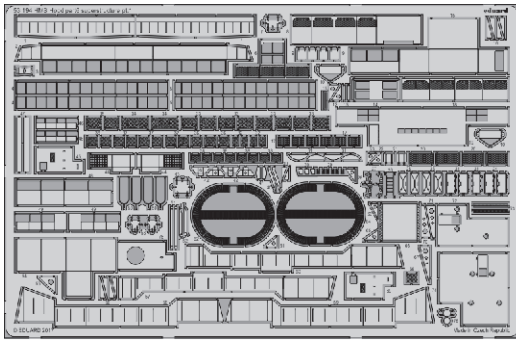

ORIGINAL KIT PARTS
PŮVODNÍ DÍLY STAVEBNICE

PHOTO-ETCHED PARTS
LEPTANÉ DÍLY

PARTS TO BE REMOVED
DÍLY K ODSTRANĚNÍ

FILL
TMELIT

A 2 pcs.

B

C

D 4 pcs.

Related products: 53189 HMS Hood pt. 3 railings 1/200

Related products: 53190 HMS Hood pt. 4 life rafts 1/200

Related products: 53194 HMS Hood pt. 6 superstructure 1/200

© EDUARD M.A. 2017 www.eduard.com Made in Czech Republic

HMS Hood pt.6 superstructure 1/200

eduard

53 194

detail set for 1/200 TRUMPETER No. 03710 kit • sada detailů pro stavebnici 1/200 TRUMPETER No. 03710

- ★ APPLY EXPRESS MASK AND PAINT BEFORE GLUING
POUŽIT EXPRESS MASK NABARVIT PŘED SLEPENÍM
 - ☉ SYMMETRICAL ASSEMBLY
SYMETRICKÁ MONTÁŽ
 - REMOVE
ODSTRANIT
 - ▨ GRIND
OBROUSIT
 - ⊘ DRILL HOLE
VRTÁT OTVOR
 - 1 COLORED ETCHED PARTS
LEPTANÉ BAREVNÉ DÍLY
 - 1 ETCHED PARTS
LEPTANÉ NEBAREVNÉ DÍLY
 - 1 ORIGINAL KIT PARTS
PŮVODNÍ DÍLY STAVEBNICE
- ↪ BEND
OHNOUT
 - ? OPTION
VOLBA
 - Ⓜ REPLACE
NAHRADIT

ORIGINAL KIT PARTS
PŮVODNÍ DÍLY STAVEBNICE
 PHOTO-ETCHED PARTS
LEPTANÉ DÍLY
 PARTS TO BE REMOVED
DÍLY K ODSTRANĚNÍ
 FILL
TMELIT

A - 87 + 90

B - 84 + 85

85 ? 87, ? 99 ↪

C - 97 + 100

E 2 pcs.

2 pcs.

Related products: 53187 HMS Hood pt. 1 AA guns & rocket launchers 1/200