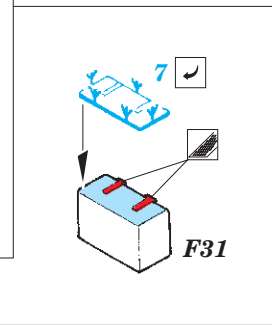

ORIGINAL KIT PARTS
PŮVODNÍ DÍLY STAVEBNICE
 PHOTO-ETCHED PARTS
LEPTANÉ DÍLY
 PARTS TO BE REMOVED
DÍLY K ODSTRANĚNÍ
 FILL
TMELIT

A - 87 + 90

B - 84 + 85

85 ? 87, ? 99 ↪

C - 97 + 100

E 2 pcs.

2 pcs.

Related products: 53187 HMS Hood pt. 1 AA guns & rocket launchers 1/200