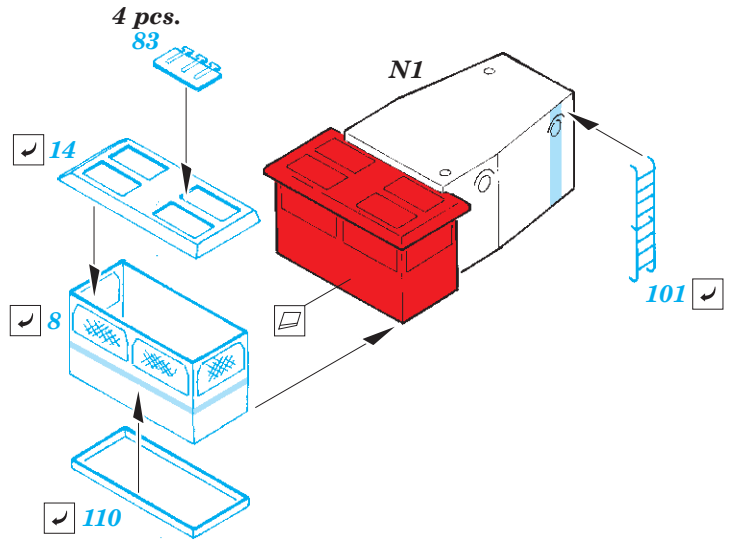

ORIGINAL KIT PARTS
PŮVODNÍ DÍLY STAVEBNICE
 PHOTO-ETCHED PARTS
LEPTANÉ DÍLY
 PARTS TO BE REMOVED
DÍLY K ODSTRANĚNÍ
 FILL
TMELIT

A - 87 + 90

B - 84 + 85

85 ? 87, ? 99 ↪

C - 97 + 100

E 2 pcs.

2 pcs.

Related products: 53187 HMS Hood pt. 1 AA guns & rocket launchers 1/200