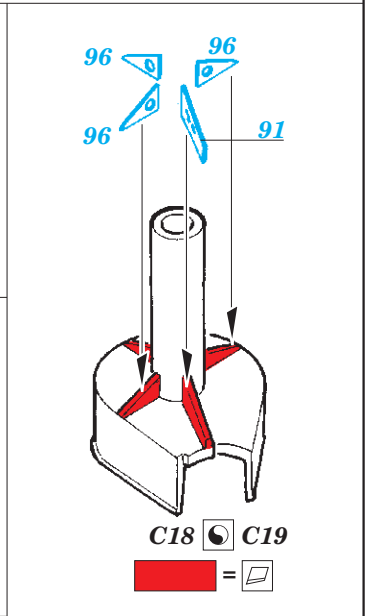

HMS Hood pt.6 superstructure 1/200

eduard

53 194

detail set for 1/200 TRUMPETER No. 03710 kit • sada detailů pro stavebnici 1/200 TRUMPETER No. 03710

- ★ APPLY EXPRESS MASK AND PAINT BEFORE GLUING
POUŽIT EXPRESS MASK NABARVIT PŘED SLEPENÍM
 - ☉ SYMMETRICAL ASSEMBLY
SYMETRICKÁ MONTÁŽ
 - REMOVE
ODSTRANIT
 - ▨ GRIND
OBROUSIT
 - ⊘ DRILL HOLE
VRTÁT OTVOR
 - 1 COLORED ETCHED PARTS
LEPTANÉ BAREVNÉ DÍLY
 - 1 ETCHED PARTS
LEPTANÉ NEBAREVNÉ DÍLY
 - 1 ORIGINAL KIT PARTS
PŮVODNÍ DÍLY STAVEBNICE
- ↪ BEND
OHNOUT
 - ? OPTION
VOLBA
 - Ⓜ REPLACE
NAHRADIT

ORIGINAL KIT PARTS
PŮVODNÍ DÍLY STAVEBNICE
 PHOTO-ETCHED PARTS
LEPTANÉ DÍLY
 PARTS TO BE REMOVED
DÍLY K ODSTRANĚNÍ
 FILL
TMELIT

A - 87 + 90

B - 84 + 85

85 ? 87, ? 99 ↪

C - 97 + 100

E 2 pcs.

2 pcs.

Related products: 53187 HMS Hood pt. 1 AA guns & rocket launchers 1/200