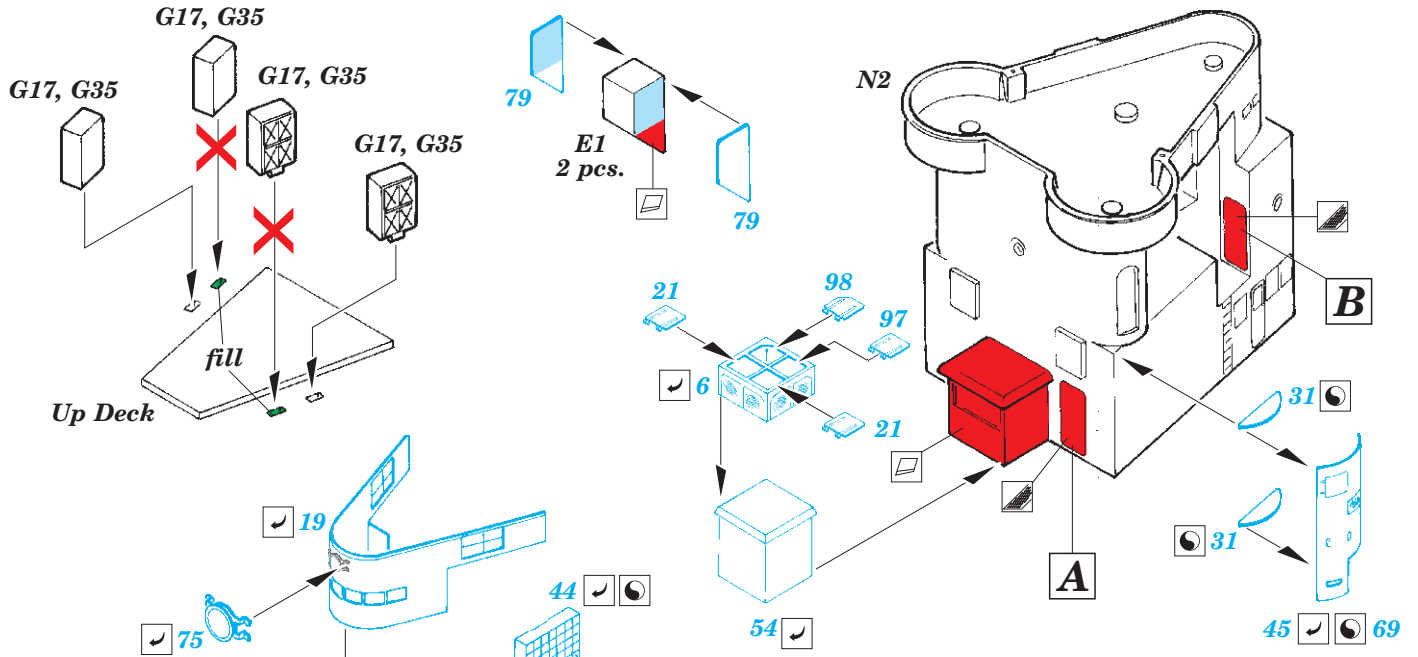

ORIGINAL KIT PARTS
PŮVODNÍ DÍLY STAVEBNICE
 PHOTO-ETCHED PARTS
LEPTANÉ DÍLY
 PARTS TO BE REMOVED
DÍLY K ODSTRANĚNÍ
 FILL
TMELIT

A - 87 + 90

B - 84 + 85

85 ? 87, ? 99 ↪

C - 97 + 100

E 2 pcs.

2 pcs.

Related products: 53187 HMS Hood pt. 1 AA guns & rocket launchers 1/200