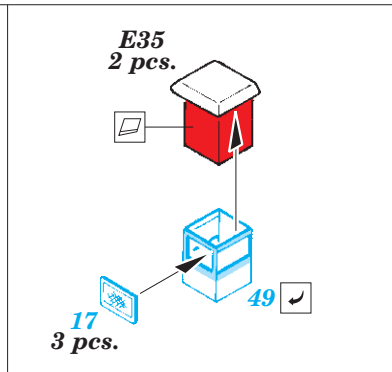

ORIGINAL KIT PARTS
PŮVODNÍ DÍLY STAVEBNICE
 PHOTO-ETCHED PARTS
LEPTANÉ DÍLY
 PARTS TO BE REMOVED
DÍLY K ODSTRANĚNÍ
 FILL
TMELIT

A - 87 + 90

B - 84 + 85

85 ? 87, ? 99 ↪

C - 97 + 100

E 2 pcs.

2 pcs.

Related products: 53187 HMS Hood pt. 1 AA guns & rocket launchers 1/200