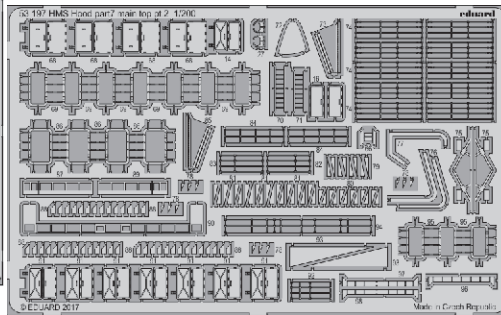

ORIGINAL KIT PARTS
PŮVODNÍ DÍLY STAVEBNICE
 PHOTO-ETCHED PARTS
LEPTANÉ DÍLY
 PARTS TO BE REMOVED
DÍLY K ODSTRANĚNÍ
 FILL
TMELIT

A - 87 + 90

B - 84 + 85

85 ? 87, ? 99 ↪

C - 97 + 100

E 2 pcs.

2 pcs.

Related products: 53187 HMS Hood pt. 1 AA guns & rocket launchers 1/200

Related products: 53188 HMS Hood pt. 2 radars 1/200

Related products: 53189 HMS Hood pt. 3 railings 1/200

Related products: 53190 HMS Hood pt. 4 life rafts 1/200

Related products: 53193 HMS Hood pt. 5 deck 1/200

HMS Hood pt.7 main top 1/200

detail set for 1/200 TRUMPETER kit • sada detailů pro stavebnici 1/200 TRUMPETER

eduard

53 197

- ★ APPLY EXPRESS MASK AND PAINT BEFORE GLUING
POUŽIT EXPRESS MASK NABARVIT PŘED SLEPENÍM
 - ☉ SYMMETRICAL ASSEMBLY
SYMETRICKÁ MONTÁŽ
 - REMOVE
ODSTRANIT
 - ▨ GRIND
OBROUSIT
 - ⊘ DRILL HOLE
VRTAT OTVOR
 - 1 COLORED ETCHED PARTS
LEPTANÉ BAREVNÉ DÍLY
 - 1 ETCHED PARTS
LEPTANÉ NEBAREVNÉ DÍLY
 - 1 ORIGINAL KIT PARTS
PŮVODNÍ DÍLY STAVEBNICE
- ↪ BEND
OHNOUT
 - ? OPTION
VOLBA
 - Ⓜ REPLACE
NAHRADIT