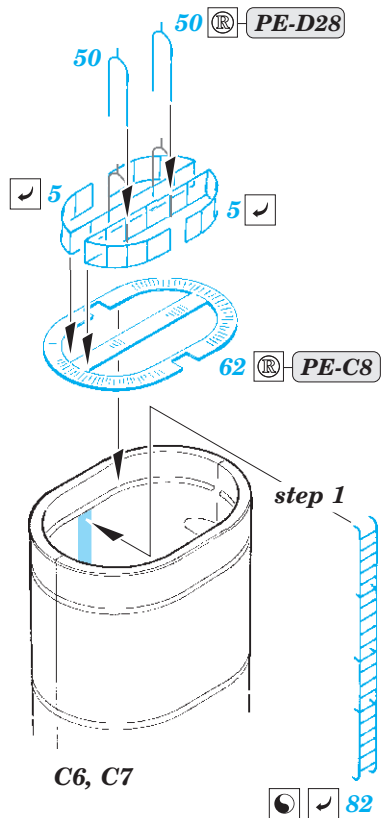

ORIGINAL KIT PARTS
PŮVODNÍ DÍLY STAVEBNICE

PHOTO-ETCHED PARTS
LEPTANÉ DÍLY

PARTS TO BE REMOVED
DÍLY K ODSTRANĚNÍ

FILL
TMELIT

A 2 pcs.

B

C

D 4 pcs.

HMS Hood pt.6 superstructure 1/200

eduard

53 194

detail set for 1/200 TRUMPETER No. 03710 kit • sada detailů pro stavebnici 1/200 TRUMPETER No. 03710

- ★ APPLY EXPRESS MASK AND PAINT BEFORE GLUING
POUŽIT EXPRESS MASK NABARVIT PŘED SLEPENÍM
 - ☉ SYMMETRICAL ASSEMBLY
SYMETRICKÁ MONTÁŽ
 - REMOVE
ODSTRANIT
 - ▨ GRIND
OBROUSIT
 - ⊘ DRILL HOLE
VRTÁT OTVOR
 - 1 COLORED ETCHED PARTS
LEPTANÉ BAREVNÉ DÍLY
 - 1 ETCHED PARTS
LEPTANÉ NEBAREVNÉ DÍLY
 - 1 ORIGINAL KIT PARTS
PŮVODNÍ DÍLY STAVEBNICE
- ↪ BEND
OHNOUT
 - ? OPTION
VOLBA
 - Ⓜ REPLACE
NAHRADIT

ORIGINAL KIT PARTS
PŮVODNÍ DÍLY STAVEBNICE
 PHOTO-ETCHED PARTS
LEPTANÉ DÍLY
 PARTS TO BE REMOVED
DÍLY K ODSTRANĚNÍ
 FILL
TMELIT

A - 87 + 90

B - 84 + 85

85 ? 87, ? 99 ↪

C - 97 + 100

E 2 pcs.

2 pcs.

Related products: 53187 HMS Hood pt. 1 AA guns & rocket launchers 1/200

Related products: 53188 HMS Hood pt. 2 radars 1/200

Related products: 53189 HMS Hood pt. 3 railings 1/200

Related products: 53190 HMS Hood pt. 4 life rafts 1/200

Related products: 53193 HMS Hood pt. 5 deck 1/200