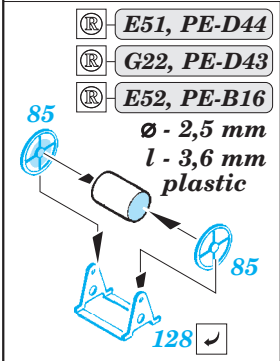

ORIGINAL KIT PARTS
PŮVODNÍ DÍLY STAVEBNICE

PHOTO-ETCHED PARTS
LEPTANÉ DÍLY

PARTS TO BE REMOVED
DÍLY K ODSTRANĚNÍ

FILL
TMELIT

A 2 pcs.

B

C

D 4 pcs.

2 pcs.

67 2 pcs.

A19

E13

F52

E 6 pcs.

Related products: 53187 HMS Hood pt. 1 AA guns & rocket launchers 1/200

Related products: 53188 HMS Hood pt. 2 radars 1/200