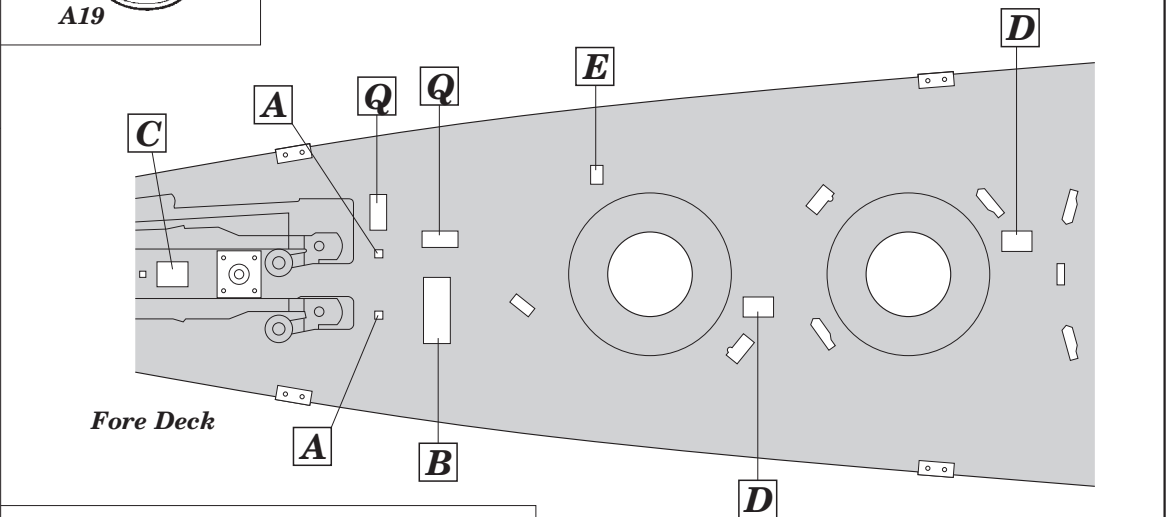

- APPLY EXPRESS MASK AND PAINT BEFORE GLUING
  POUŽIT EXPRESS MASK NABARVIT PŘED SLEPENÍM
- SYMMETRICAL ASSEMBLY
  SYMETRICKÁ MONTÁŽ
- REMOVE
  ODSTRANIT
- GRIND
  OBROUSIT
- DRILL HOLE
  VRTÁT OTVOR
- COLORED ETCHED PARTS
  LEPTANÉ BAREVNÉ DÍLY
- ETCHED PARTS
  LEPTANÉ NEBAREVNÉ DÍLY
- ORIGINAL KIT PARTS
  PŮVODNÍ DÍLY STAVEBNICE
- BEND
  OHNOUT
- OPTION
  VOLBA
- REPLACE
  NAHRADIT

ORIGINAL KIT PARTS
PŮVODNÍ DÍLY STAVEBNICE

PHOTO-ETCHED PARTS
LEPTANÉ DÍLY

PARTS TO BE REMOVED
DÍLY K ODSTRANĚNÍ

FILL
TMELIT

A 2 pcs.

B

C

D 4 pcs.

2 pcs.

67 2 pcs.

A19

E13

F52

E 6 pcs.