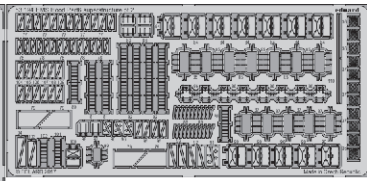

Related products: 53189 HMS Hood pt. 3 railings 1/200

Related products: 53190 HMS Hood pt. 4 life rafts 1/200

Related products: 53194 HMS Hood pt. 6 superstructure 1/200

© EDUARD M.A. 2017 www.eduard.com Made in Czech Republic

HMS Hood pt.6 superstructure 1/200

eduard

53 194

detail set for 1/200 TRUMPETER No. 03710 kit • sada detailů pro stavebnici 1/200 TRUMPETER No. 03710

- ★ APPLY EXPRESS MASK AND PAINT BEFORE GLUING
POUŽIT EXPRESS MASK NABARVIT PŘED SLEPENÍM
 - ☉ SYMMETRICAL ASSEMBLY
SYMETRICKÁ MONTÁŽ
 - REMOVE
ODSTRANIT
 - ▨ GRIND
OBROUSIT
 - ⊘ DRILL HOLE
VRTÁT OTVOR
 - 1 COLORED ETCHED PARTS
LEPTANÉ BAREVNÉ DÍLY
 - 1 ETCHED PARTS
LEPTANÉ NEBAREVNÉ DÍLY
 - 1 ORIGINAL KIT PARTS
PŮVODNÍ DÍLY STAVEBNICE
- ↪ BEND
OHNOUT
 - ? OPTION
VOLBA
 - Ⓜ REPLACE
NAHRADIT

ORIGINAL KIT PARTS
PŮVODNÍ DÍLY STAVEBNICE
 PHOTO-ETCHED PARTS
LEPTANÉ DÍLY
 PARTS TO BE REMOVED
DÍLY K ODSTRANĚNÍ
 FILL
TMELIT

A - 87 + 90

B - 84 + 85

85 ? 87, ? 99 ↪

C - 97 + 100

E 2 pcs.

2 pcs.

Related products: 53187 HMS Hood pt. 1 AA guns & rocket launchers 1/200