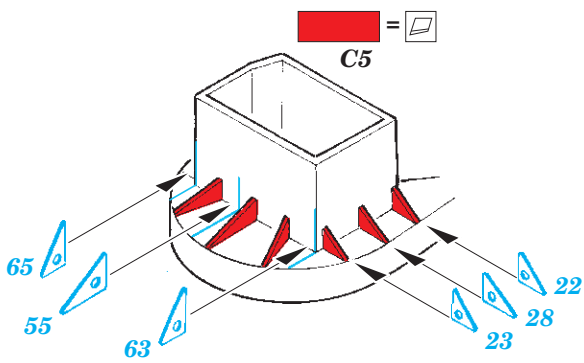

HMS Hood pt.6 superstructure 1/200

eduard

53 194

detail set for 1/200 TRUMPETER No. 03710 kit • sada detailů pro stavebnici 1/200 TRUMPETER No. 03710

- ★ APPLY EXPRESS MASK AND PAINT BEFORE GLUING
POUŽIT EXPRESS MASK NABARVIT PŘED SLEPENÍM
 - ☉ SYMMETRICAL ASSEMBLY
SYMETRICKÁ MONTÁŽ
 - REMOVE
ODSTRANIT
 - ▨ GRIND
OBROUSIT
 - ⊘ DRILL HOLE
VRTÁT OTVOR
 - 1 COLORED ETCHED PARTS
LEPTANÉ BAREVNÉ DÍLY
 - 1 ETCHED PARTS
LEPTANÉ NEBAREVNÉ DÍLY
 - 1 ORIGINAL KIT PARTS
PŮVODNÍ DÍLY STAVEBNICE
- ↪ BEND
OHNOUT
 - ? OPTION
VOLBA
 - Ⓜ REPLACE
NAHRADIT

ORIGINAL KIT PARTS
PŮVODNÍ DÍLY STAVEBNICE
 PHOTO-ETCHED PARTS
LEPTANÉ DÍLY
 PARTS TO BE REMOVED
DÍLY K ODSTRANĚNÍ
 FILL
TMELIT

A - 87 + 90

B - 84 + 85

85 ? 87, ? 99 ↪

C - 97 + 100

E 2 pcs.

2 pcs.

Related products: 53187 HMS Hood pt. 1 AA guns & rocket launchers 1/200