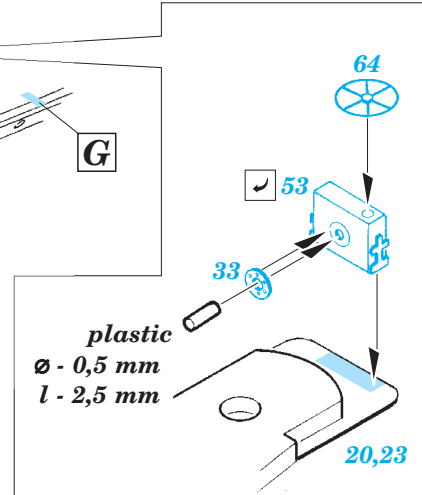

ORIGINAL KIT PARTS
PŮVODNÍ DÍLY STAVEBNICE

PHOTO-ETCHED PARTS
LEPTANÉ DÍLY

PARTS TO BE REMOVED
DÍLY K ODSTRANĚNÍ

FILL
TMELIT

A 2 pcs.

B

C

D 4 pcs.

2 pcs.

67 2 pcs.

A19

E13

F52

E 6 pcs.

Related products: 53187 HMS Hood pt. 1 AA guns & rocket launchers 1/200

Related products: 53188 HMS Hood pt. 2 radars 1/200

HMS Hood pt.6 superstructure 1/200

eduard

53 194

detail set for 1/200 TRUMPETER No. 03710 kit • sada detailů pro stavebnici 1/200 TRUMPETER No. 03710

- ★ APPLY EXPRESS MASK AND PAINT BEFORE GLUING
POUŽIT EXPRESS MASK NABARVIT PŘED SLEPENÍM
 - ☉ SYMMETRICAL ASSEMBLY
SYMETRICKÁ MONTÁŽ
 - REMOVE
ODSTRANIT
 - ▨ GRIND
OBROUSIT
 - ⊘ DRILL HOLE
VRTÁT OTVOR
 - 1 COLORED ETCHED PARTS
LEPTANÉ BAREVNÉ DÍLY
 - 1 ETCHED PARTS
LEPTANÉ NEBAREVNÉ DÍLY
 - 1 ORIGINAL KIT PARTS
PŮVODNÍ DÍLY STAVEBNICE
- ↪ BEND
OHNOUT
 - ? OPTION
VOLBA
 - Ⓜ REPLACE
NAHRADIT