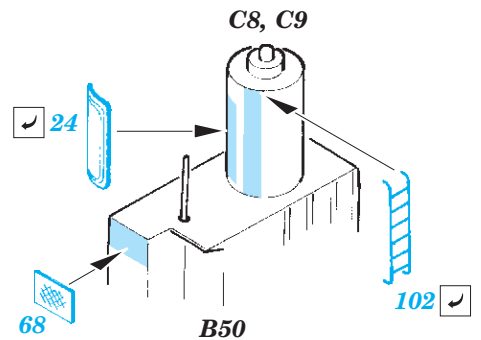

HMS Hood pt.6 superstructure 1/200

eduard

53 194

detail set for 1/200 TRUMPETER No. 03710 kit • sada detailů pro stavebnici 1/200 TRUMPETER No. 03710

- ★ APPLY EXPRESS MASK AND PAINT BEFORE GLUING
POUŽIT EXPRESS MASK NABARVIT PŘED SLEPENÍM
 - ☉ SYMMETRICAL ASSEMBLY
SYMETRICKÁ MONTÁŽ
 - REMOVE
ODSTRANIT
 - ▨ GRIND
OBROUSIT
 - ⊘ DRILL HOLE
VRTÁT OTVOR
 - 1 COLORED ETCHED PARTS
LEPTANÉ BAREVNÉ DÍLY
 - 1 ETCHED PARTS
LEPTANÉ NEBAREVNÉ DÍLY
 - 1 ORIGINAL KIT PARTS
PŮVODNÍ DÍLY STAVEBNICE
- ↪ BEND
OHNOUT
 - ? OPTION
VOLBA
 - Ⓜ REPLACE
NAHRADIT

ORIGINAL KIT PARTS
PŮVODNÍ DÍLY STAVEBNICE
 PHOTO-ETCHED PARTS
LEPTANÉ DÍLY
 PARTS TO BE REMOVED
DÍLY K ODSTRANĚNÍ
 FILL
TMELIT

A - 87 + 90

B - 84 + 85

85 ? 87, ? 99 ↪

C - 97 + 100

E 2 pcs.

2 pcs.

Related products: 53187 HMS Hood pt. 1 AA guns & rocket launchers 1/200