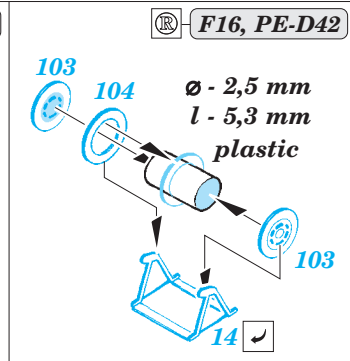

ORIGINAL KIT PARTS
PŮVODNÍ DÍLY STAVEBNICE

PHOTO-ETCHED PARTS
LEPTANÉ DÍLY

PARTS TO BE REMOVED
DÍLY K ODSTRANĚNÍ

FILL
TMELIT

A 2 pcs.

B

C

D 4 pcs.

2 pcs.

67 2 pcs.

A19

E13

F52

E 6 pcs.

Related products: 53187 HMS Hood pt. 1 AA guns & rocket launchers 1/200

Related products: 53188 HMS Hood pt. 2 radars 1/200

HMS Hood pt.6 superstructure 1/200

eduard

53 194

detail set for 1/200 TRUMPETER No. 03710 kit • sada detailů pro stavebnici 1/200 TRUMPETER No. 03710

- ★ APPLY EXPRESS MASK AND PAINT BEFORE GLUING
POUŽIT EXPRESS MASK NABARVIT PŘED SLEPENÍM
 - ☉ SYMMETRICAL ASSEMBLY
SYMETRICKÁ MONTÁŽ
 - REMOVE
ODSTRANIT
 - ▨ GRIND
OBROUSIT
 - ⊘ DRILL HOLE
VRTÁT OTVOR
 - 1 COLORED ETCHED PARTS
LEPTANÉ BAREVNÉ DÍLY
 - 1 ETCHED PARTS
LEPTANÉ NEBAREVNÉ DÍLY
 - 1 ORIGINAL KIT PARTS
PŮVODNÍ DÍLY STAVEBNICE
- ↪ BEND
OHNOUT
 - ? OPTION
VOLBA
 - Ⓜ REPLACE
NAHRADIT