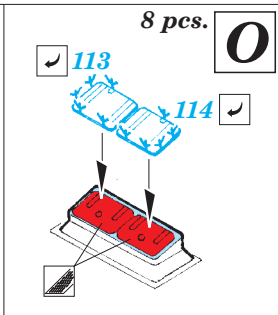

ORIGINAL KIT PARTS
PŮVODNÍ DÍLY STAVEBNICE

PHOTO-ETCHED PARTS
LEPTANÉ DÍLY

PARTS TO BE REMOVED
DÍLY K ODSTRANĚNÍ

FILL
TMELIT

A 2 pcs.

B

C

D 4 pcs.

2 pcs.

67 2 pcs.

A19

E13

F52

E 6 pcs.

Related products: 53187 HMS Hood pt. 1 AA guns & rocket launchers 1/200

Related products: 53188 HMS Hood pt. 2 radars 1/200