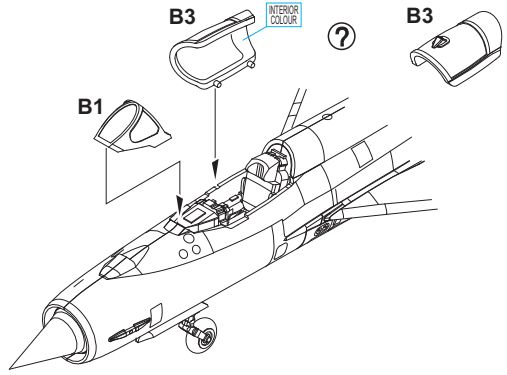

CANOPY CLOSED
PŘEKRYT
KABINY ZAVŘENÝ

MiG-21MF Bunny Mazel

7110

MĚŘÍTKO
1/144

ALUMINIUM	Mc218	STEEL	Mc213	WHITE	H316 316	PINK	H19 63	RED	H13 3	BLACK	H12 33
-----------	-------	-------	-------	-------	----------	------	--------	-----	-------	-------	--------