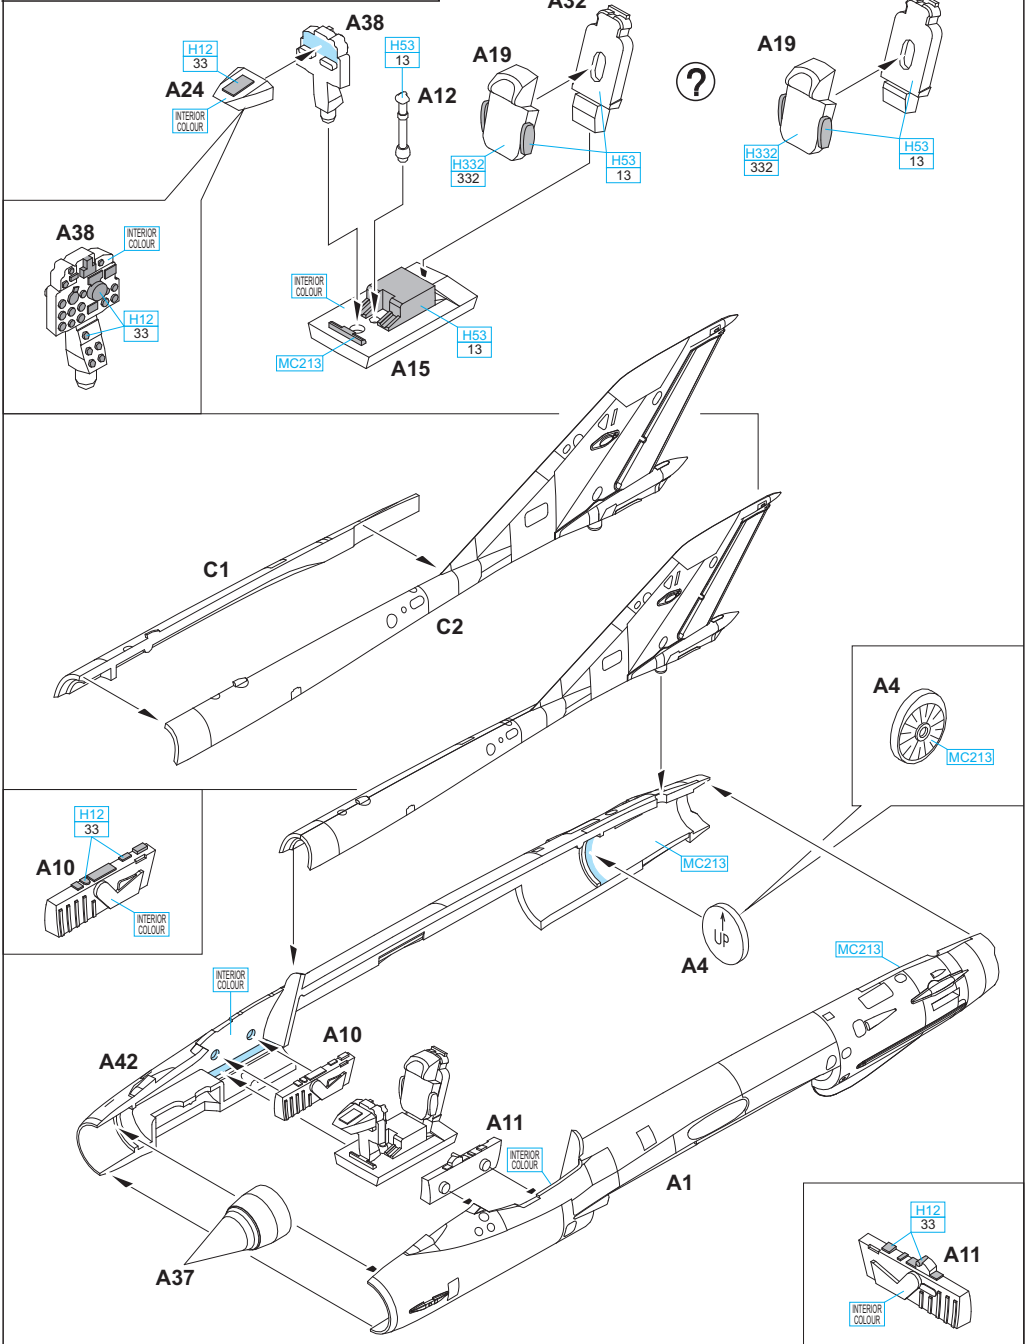

INTERIOR COLOUR BARVA INTERIÉRU

INTERIOR COLOUR

60% SKY BLUE C34 + 20% BRIGHT GREEN C66 + 20% COBALT BLUE C80

CANOPY OPEN PŘEKRYT KABINY OTEVŘENÝ

CANOPY CLOSED PŘEKRYT KABINY ZAVŘENÝ