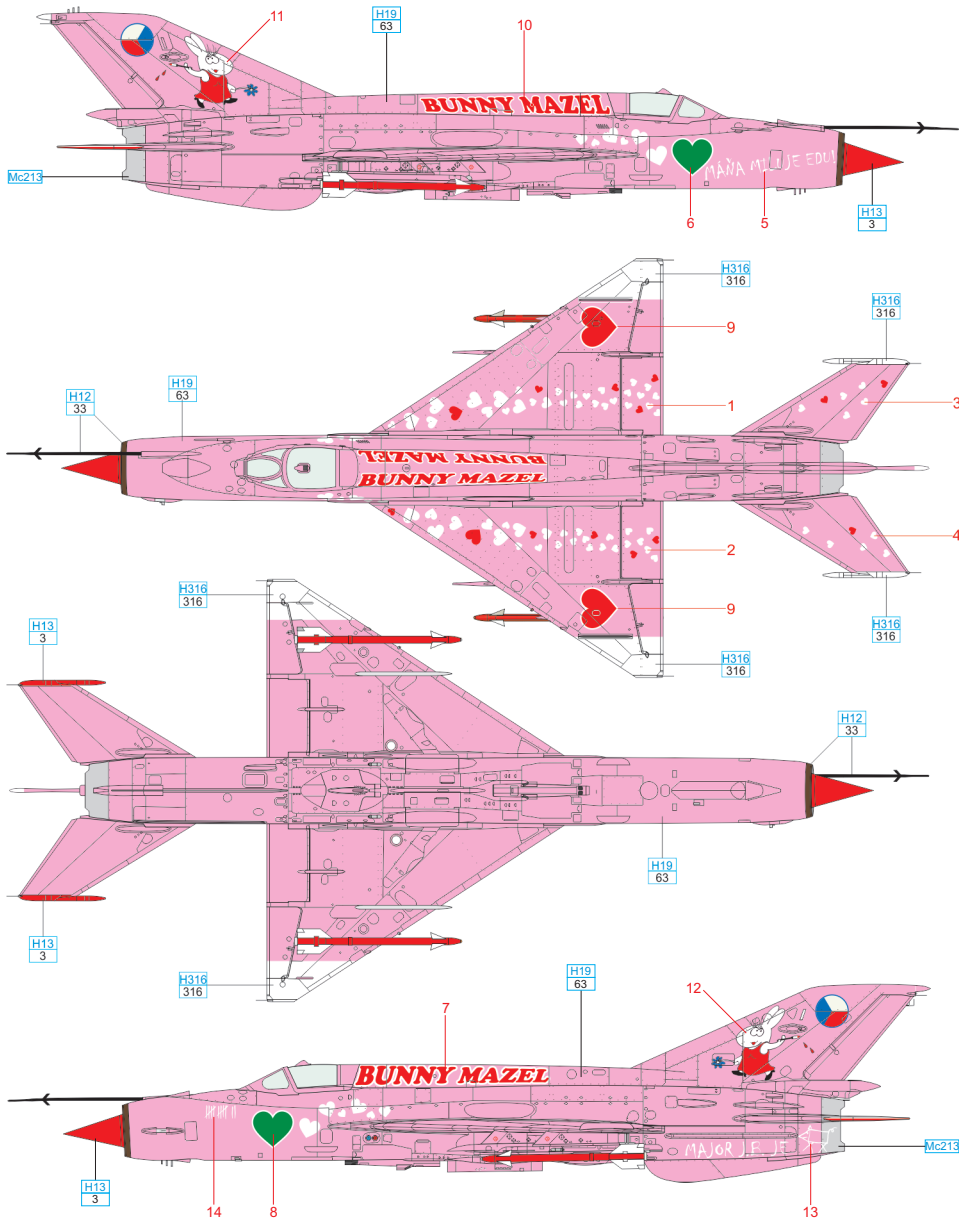

INTERIOR COLOUR BARVA INTERIÉRU

INTERIOR COLOUR

60% SKY BLUE C34 + 20% BRIGHT GREEN C66 + 20% COBALT BLUE C80

CANOPY OPEN PŘEKRYT KABINY OTEVŘENÝ

CANOPY CLOSED PŘEKRYT KABINY ZAVŘENÝ

CANOPY OPEN
PŘEKRYT
KABINY OTEVŘENÝ

CANOPY CLOSED
PŘEKRYT
KABINY ZAVŘENÝ

MiG-21MF Bunny Mazel

7110

MĚŘÍTKO
1/144

ALUMINIUM	Mc218	STEEL	Mc213	WHITE	H316 316	PINK	H19 63	RED	H13 3	BLACK	H12 33
-----------	-------	-------	-------	-------	----------	------	--------	-----	-------	-------	--------

eduard
7110-NAV1