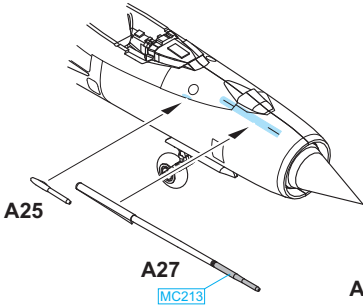

CANOPY CLOSED
PŘEKRYT
KABINY ZAVŘENÝ

MiG-21MF Bunny Mazel

7110

MĚŘÍTKO
1/144

ALUMINIUM	Mc218	STEEL	Mc213	WHITE	H316 316	PINK	H19 63	RED	H13 3	BLACK	H12 33
-----------	-------	-------	-------	-------	----------	------	--------	-----	-------	-------	--------