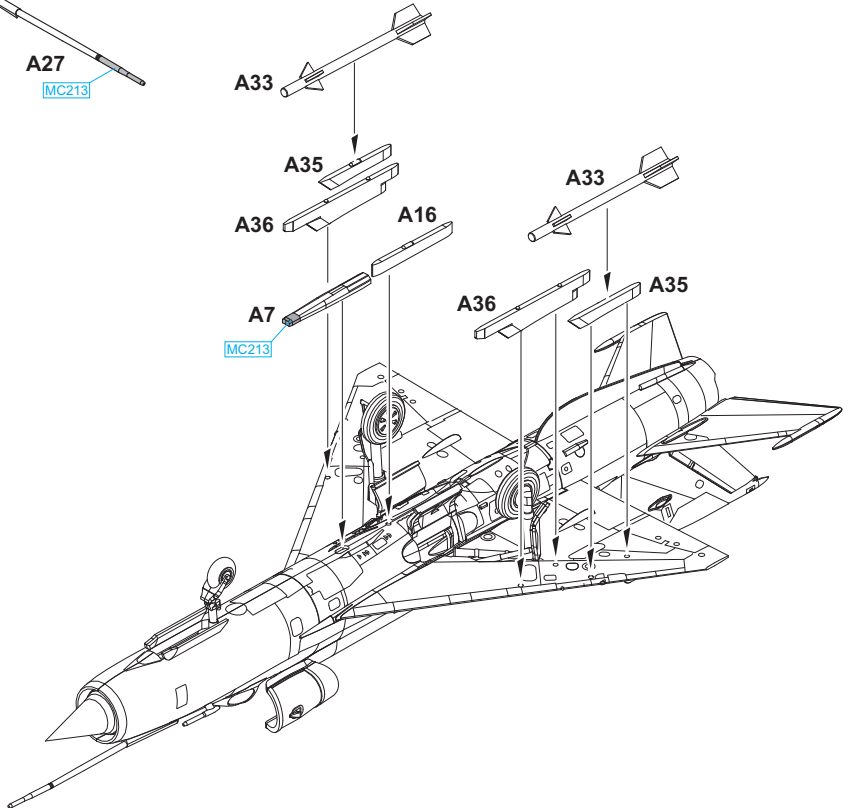

CANOPY CLOSED
PŘEKRYT
KABINY ZAVŘENÝ

MiG-21MF Bunny Mazel

7110

MĚŘÍTKO
1/144

ALUMINIUM	Mc218	STEEL	Mc213	WHITE	H316 316	PINK	H19 63	RED	H13 3	BLACK	H12 33
-----------	-------	-------	-------	-------	----------	------	--------	-----	-------	-------	--------

eduard
7110-NAV1