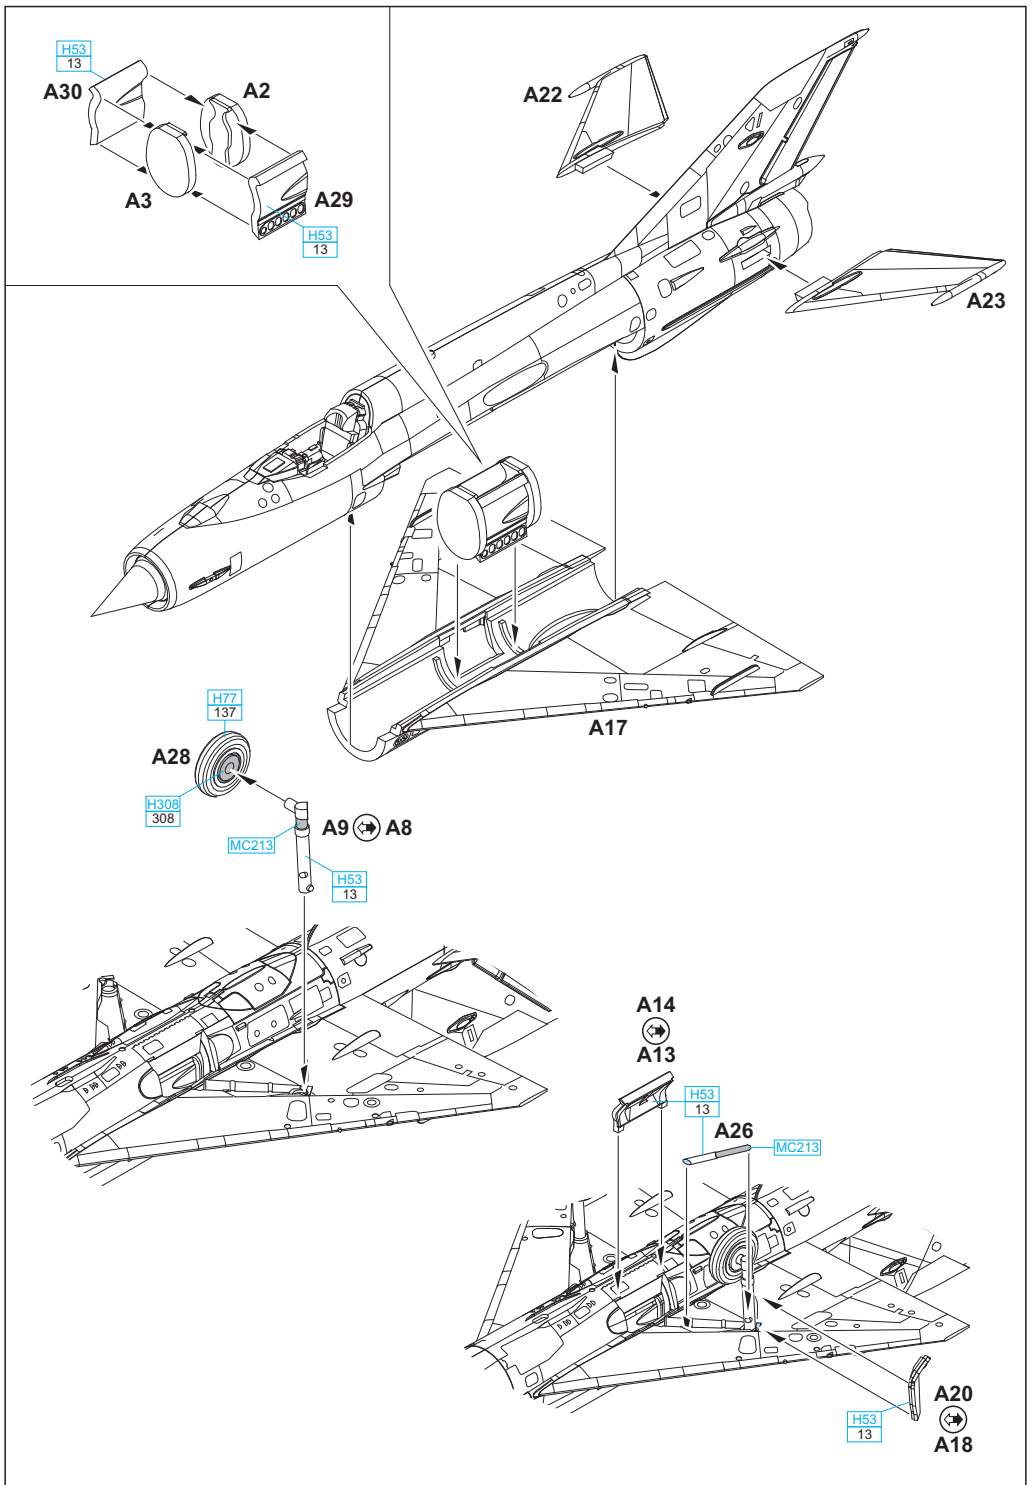

INTERIOR COLOUR BARVA INTERIÉRU

INTERIOR COLOUR

60% SKY BLUE C34 + 20% BRIGHT GREEN C66 + 20% COBALT BLUE C80

CANOPY OPEN PŘEKRYT KABINY OTEVŘENÝ

CANOPY CLOSED PŘEKRYT KABINY ZAVŘENÝ

CANOPY OPEN
PŘEKRYT
KABINY OTEVŘENÝ

CANOPY CLOSED
PŘEKRYT
KABINY ZAVŘENÝ

MiG-21MF Bunny Mazel

7110

MĚŘÍTKO
1/144

ALUMINIUM	Mc218	STEEL	Mc213	WHITE	H316 316	PINK	H19 63	RED	H13 3	BLACK	H12 33
-----------	-------	-------	-------	-------	----------	------	--------	-----	-------	-------	--------

eduard
7110-NAV1