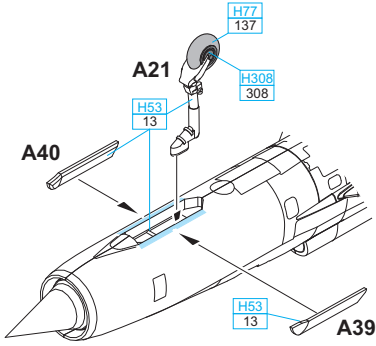

CANOPY CLOSED
PŘEKRYT
KABINY ZAVŘENÝ

MiG-21MF Bunny Mazel

7110

MĚŘÍTKO
1/144

ALUMINIUM	Mc218	STEEL	Mc213	WHITE	H316 316	PINK	H19 63	RED	H13 3	BLACK	H12 33
-----------	-------	-------	-------	-------	----------	------	--------	-----	-------	-------	--------