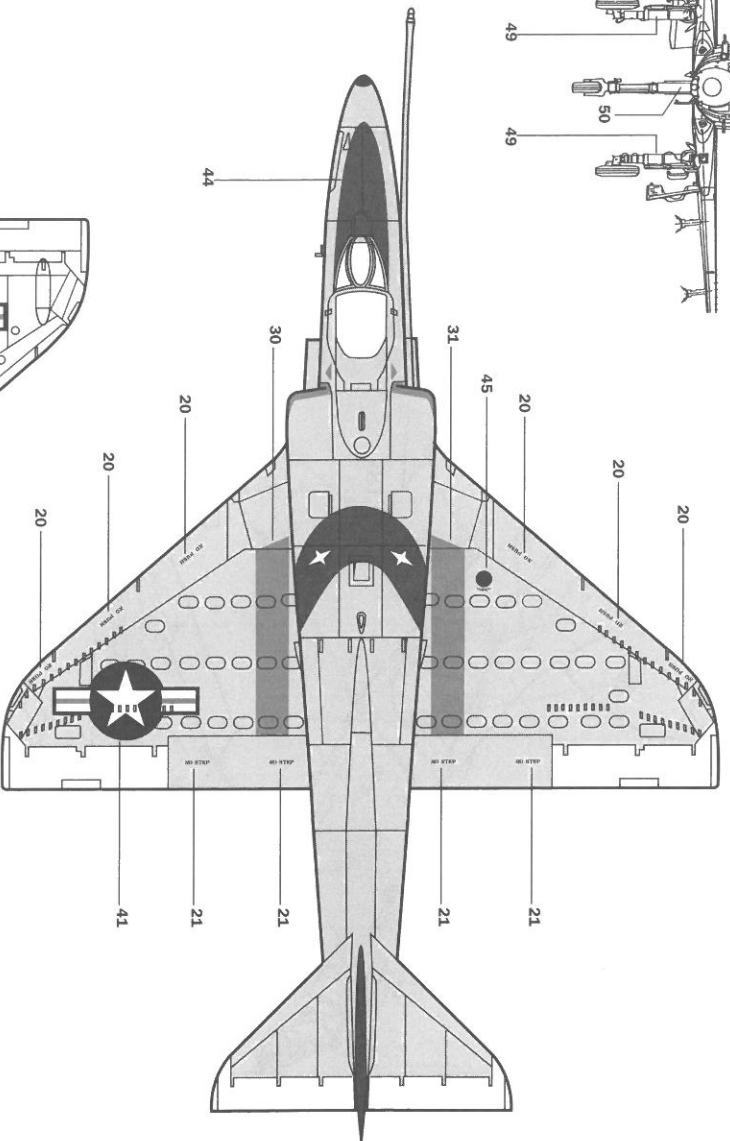

31B

30B

DECAL 35

29B

16B

8A

D

2**3****C****4****D**

Version A - A-4F U.S. Navy, VA-55, U.S.S Hancock (CVA 19) Vietnam 1972

White (Gloss)
F.S. 17875
ITA MM - 1745
ITA MM ACFTL - 4696

Flat Gull Gray (Flt)
F.S. 36440
ITA MM - 1730
ITA MM ACFTL - 4763

Version C - A-4E U.S. Navy, VC-2 "Blue Falcons" NAS Oceana, Va. 1970

Black (Flt)
 F.S. 37038
 ITA MM - 1749
 ITA MM AcRVL - 4768

White (Gloss)
 F.S. 17875
 ITA MM - 1745
 ITA MM AcRVL - 4696

Flt Gull Gray (Flt)
 F.S. 36440
 ITA MM - 1730
 ITA MM AcRVL - 4763

Version D - A-4G Royal Australian Navy, No 805 Squadron, 1973