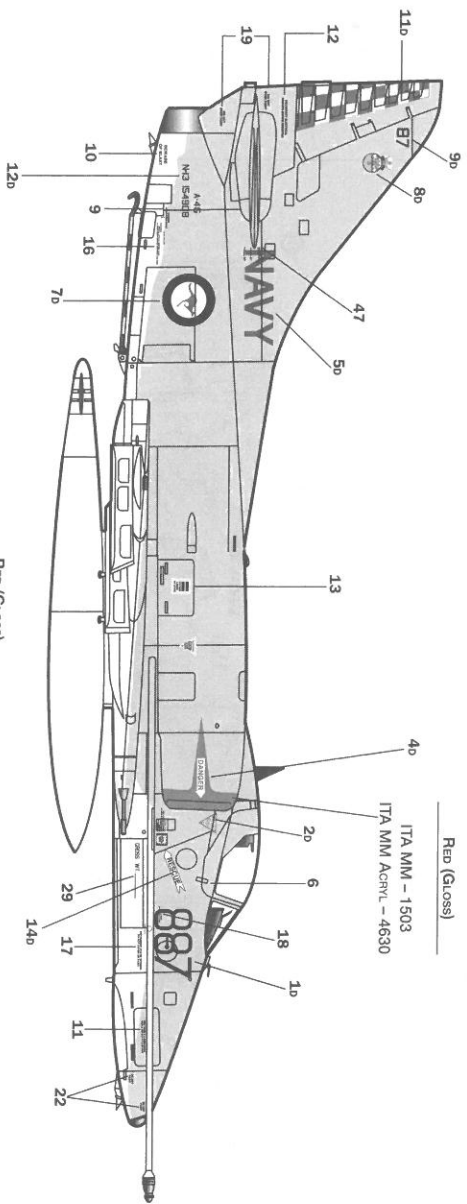

31B

30B

DECAL 35

29B

16B

8A

D

2**3****C****4****D**

Black (Flt)
 F.S. 37038
 ITA MM - 1749
 ITA MM AcRVL - 4768

White (Gloss)
 F.S. 17875
 ITA MM - 1745
 ITA MM AcRVL - 4696

Flt Gull Gray (Flt)
 F.S. 36440
 ITA MM - 1730
 ITA MM AcRVL - 4763

Version D - A-4G Royal Australian Navy, No 805 Squadron, 1973