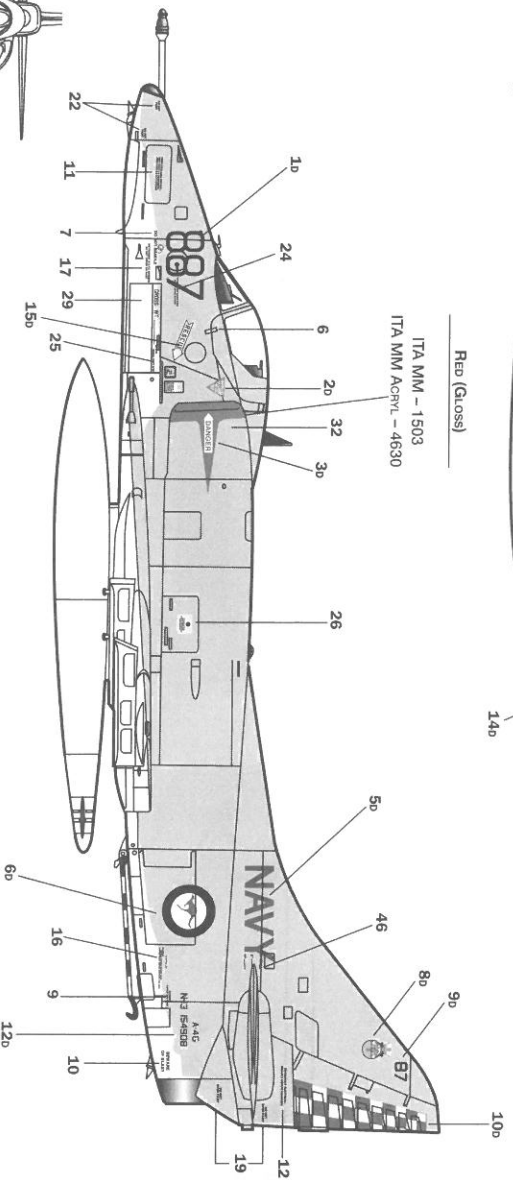

Red (Gloss)

ITA MM - 1503
ITA MM ACRL - 4630