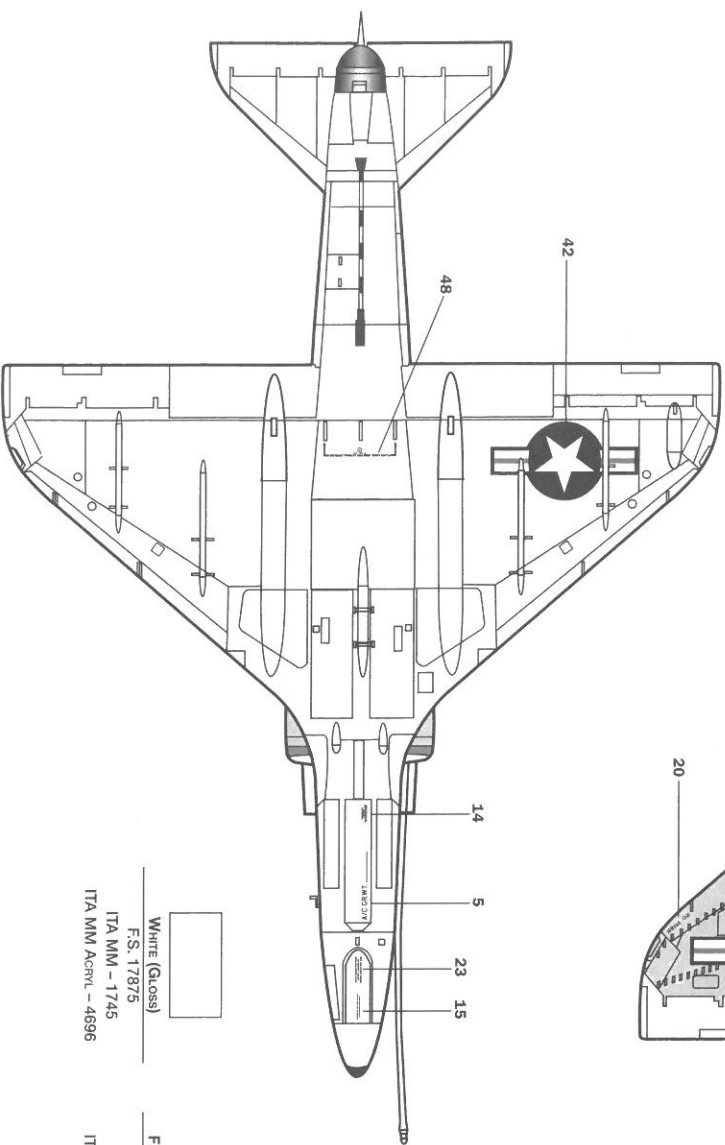

Version A - A-4F U.S. Navy, VA-55, U.S.S Hancock (CVA 19) Vietnam 1972

White (Gloss)
F.S. 17875
ITA MM - 1745
ITA MM ACFTL - 4696

Flat Gull Gray (Flt)
F.S. 36440
ITA MM - 1730
ITA MM ACFTL - 4763