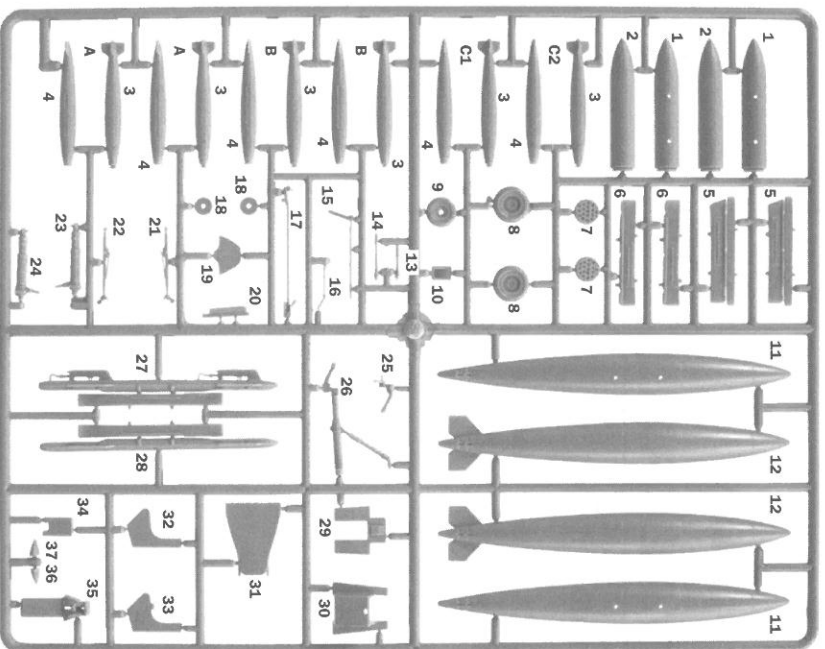

A

B

D

Parts not for use
 Teile werden nicht
 verwendet
 Parti da non utilizzare
 Pièces à ne pas
 utiliser

AGGIUNGERE ZAVORRA (PRESSO)
 INSERIR BALLAST
 BALLAST ZUGEBEN
 A LESTER

C

I numeri si riferiscono all'assortimento colori ITALERI Model Master / Acryl Paint System
 The indicated colour numbers refer to the ITALERI Model Master / Acryl Paint System
 Die angegebenen Farbnummern beziehen sich auf die ITALERI Model Master / Acryl Paint System
 Les références indiquées concernent les peintures ITALERI Model Master / Acryl Paint System

Black (Flt)
 F.S. 37038
 ITA MM - 1749
 ITA MM AcRVL - 4768

White (Gloss)
 F.S. 17875
 ITA MM - 1745
 ITA MM AcRVL - 4696

Flt Gull Gray (Flt)
 F.S. 36440
 ITA MM - 1730
 ITA MM AcRVL - 4763

Version D - A-4G Royal Australian Navy, No 805 Squadron, 1973

Red (Gloss)

ITA MM - 1503
ITA MM ACRL - 4630

Red (Gloss)

ITA MM - 1503
ITA MM ACRL - 4630

White (Gloss)

F.S. 17875
ITA MM - 1745
ITA MM ACRL - 4696

Flat Gull Gray (Flat)

F.S. 36440
ITA MM - 1730
ITA MM ACRL - 4763