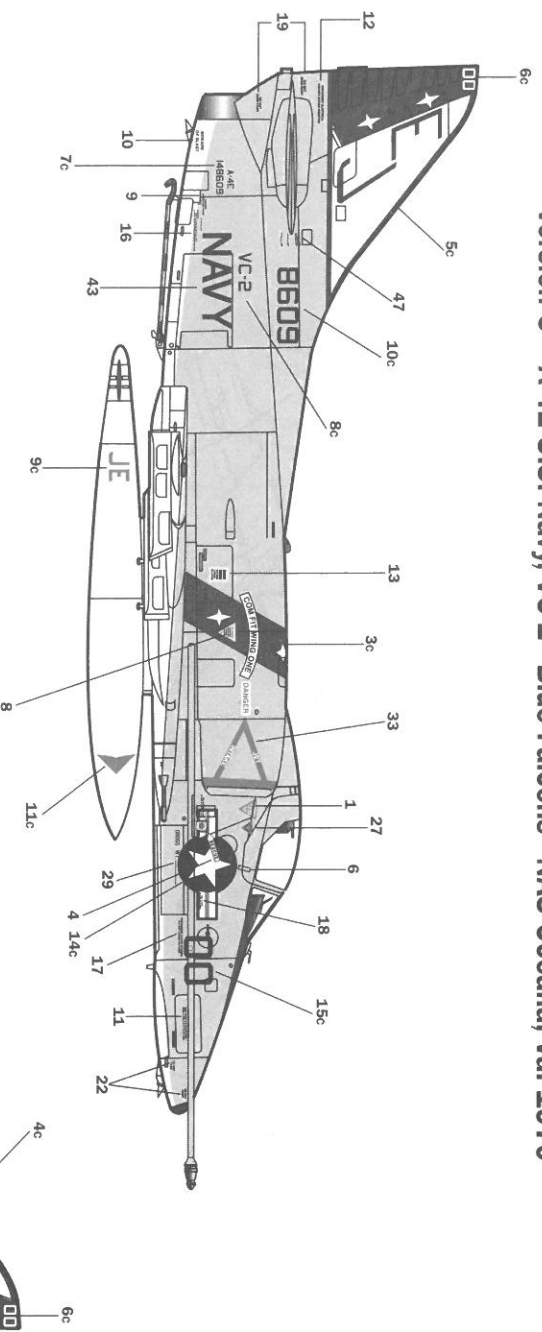

Black (Flt)
 F.S. 37038
 ITA MM - 1749
 ITA MM AcRVL - 4768

White (Gloss)
 F.S. 17875
 ITA MM - 1745
 ITA MM AcRVL - 4696

Flt Gull Gray (Flt)
 F.S. 36440
 ITA MM - 1730
 ITA MM AcRVL - 4763

Version D - A-4G Royal Australian Navy, No 805 Squadron, 1973