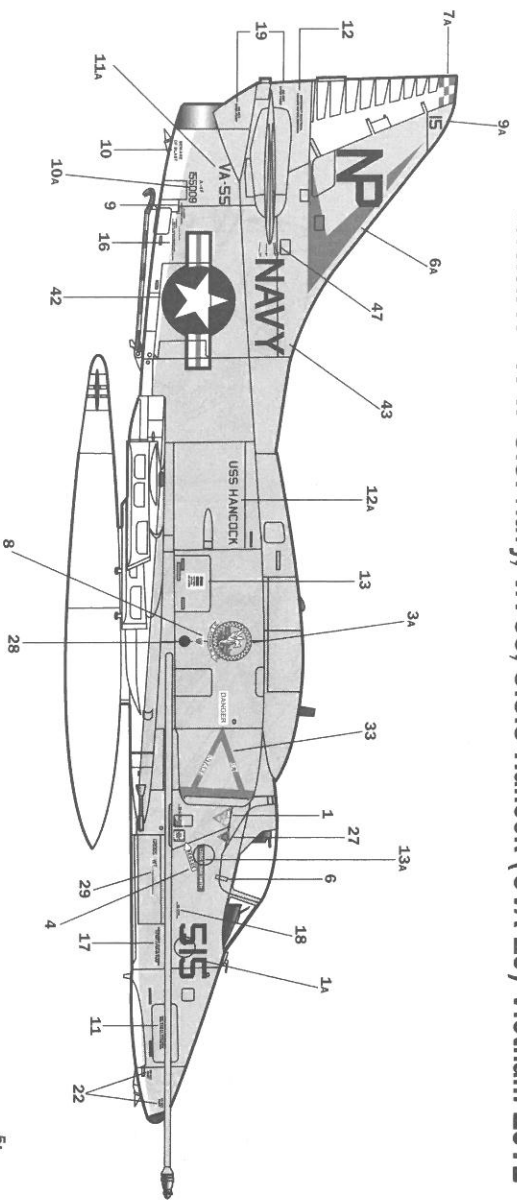

Version A - A-4F U.S. Navy, VA-55, U.S.S Hancock (CVA 19) Vietnam 1972

White (Gloss)
F.S. 17875
ITA MM - 1745
ITA MM ACFTL - 4696

Flat Gull Gray (Flt)
F.S. 36440
ITA MM - 1730
ITA MM ACFTL - 4763