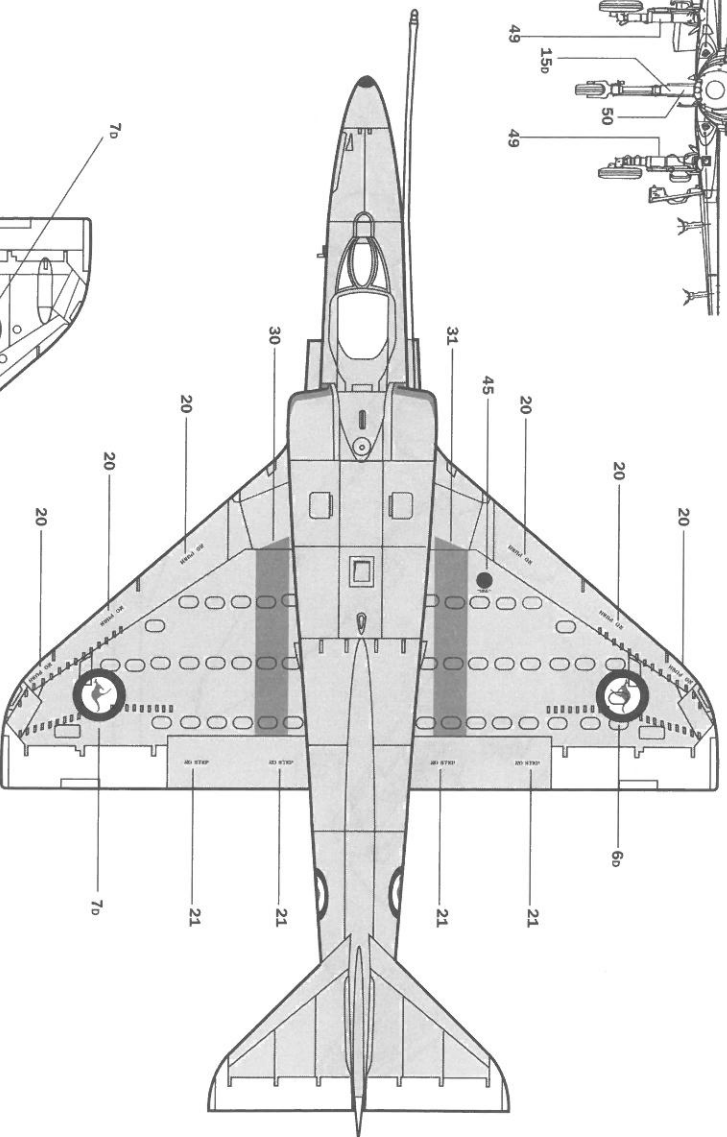

White (Gloss)

F.S. 17875
ITA MM - 1745
ITA MM ACRL - 4696

Flat Gull Gray (Flat)

F.S. 36440
ITA MM - 1730
ITA MM ACRL - 4763