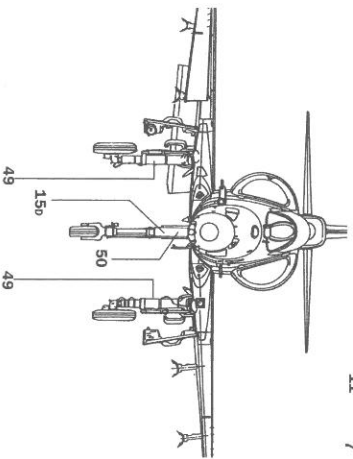

White (Gloss)

F.S. 17875
ITA MM - 1745
ITA MM ACRL - 4696

Flat Gull Gray (Flat)

F.S. 36440
ITA MM - 1730
ITA MM ACRL - 4763