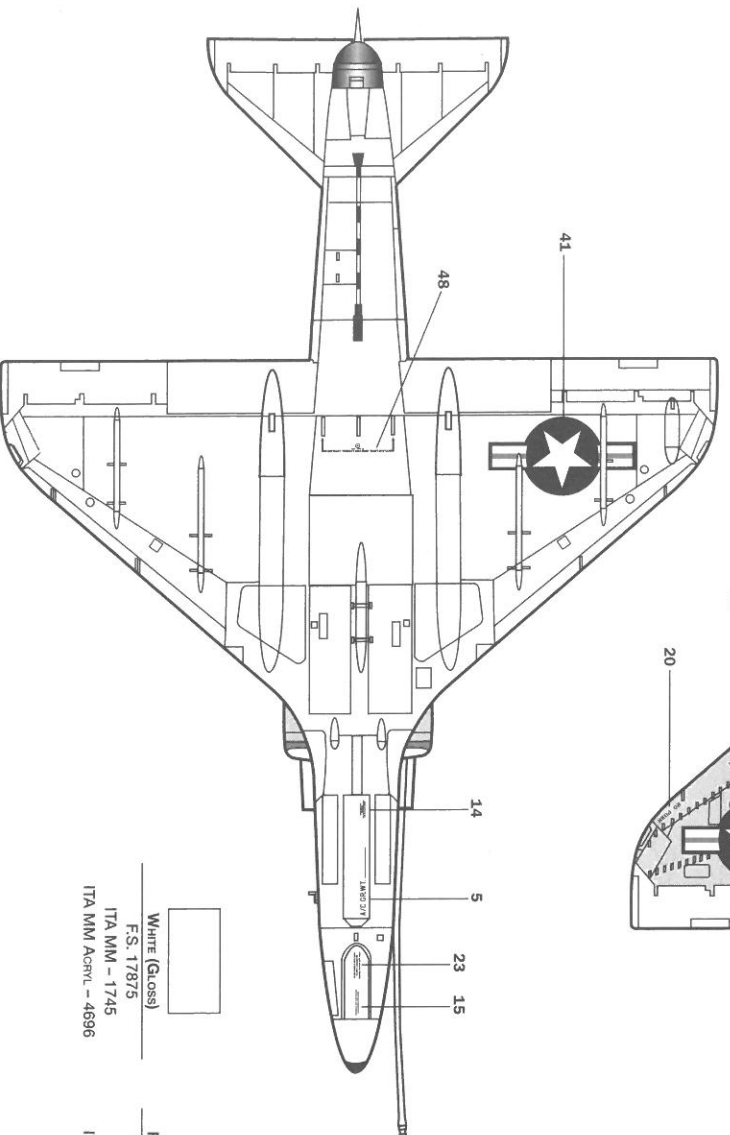

31B

30B

DECAL 35

29B

16B

8A

D

2**3****C****4****D**

Version A - A-4F U.S. Navy, VA-55, U.S.S Hancock (CVA 19) Vietnam 1972

White (Gloss)
F.S. 17875
ITA MM - 1745
ITA MM ACFTL - 4696

Flat Gull Gray (Flt)
F.S. 36440
ITA MM - 1730
ITA MM ACFTL - 4763

Version C - A-4E U.S. Navy, VC-2 "Blue Falcons" NAS Oceana, Va. 1970

Black (Flt)
 F.S. 37038
 ITA MM - 1749
 ITA MM AcRVL - 4768

White (Gloss)
 F.S. 17875
 ITA MM - 1745
 ITA MM AcRVL - 4696

Flt Gull Gray (Flt)
 F.S. 36440
 ITA MM - 1730
 ITA MM AcRVL - 4763

Version D - A-4G Royal Australian Navy, No 805 Squadron, 1973