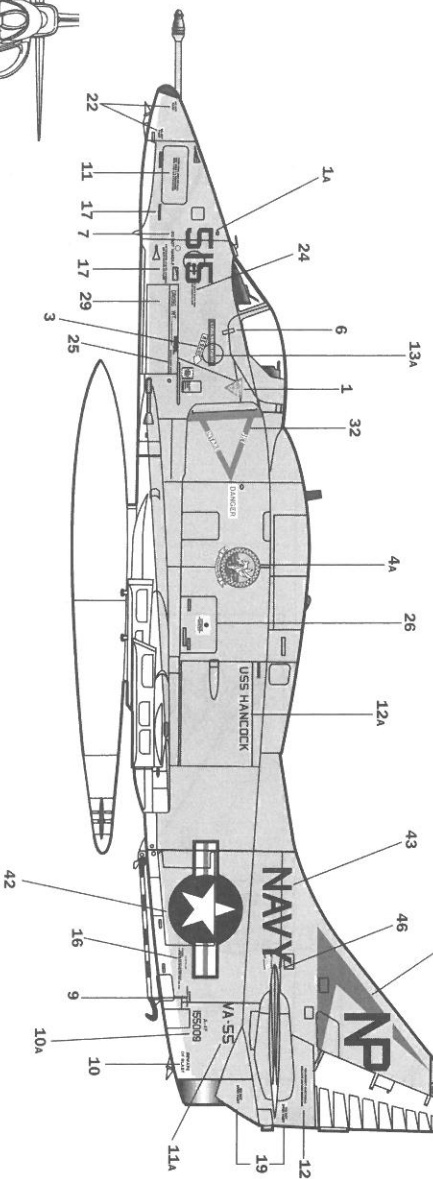

Version A - A-4F U.S. Navy, VA-55, U.S.S Hancock (CVA 19) Vietnam 1972

White (Gloss)
F.S. 17875
ITA MM - 1745
ITA MM ACFTL - 4696

Flat Gull Gray (Flt)
F.S. 36440
ITA MM - 1730
ITA MM ACFTL - 4763