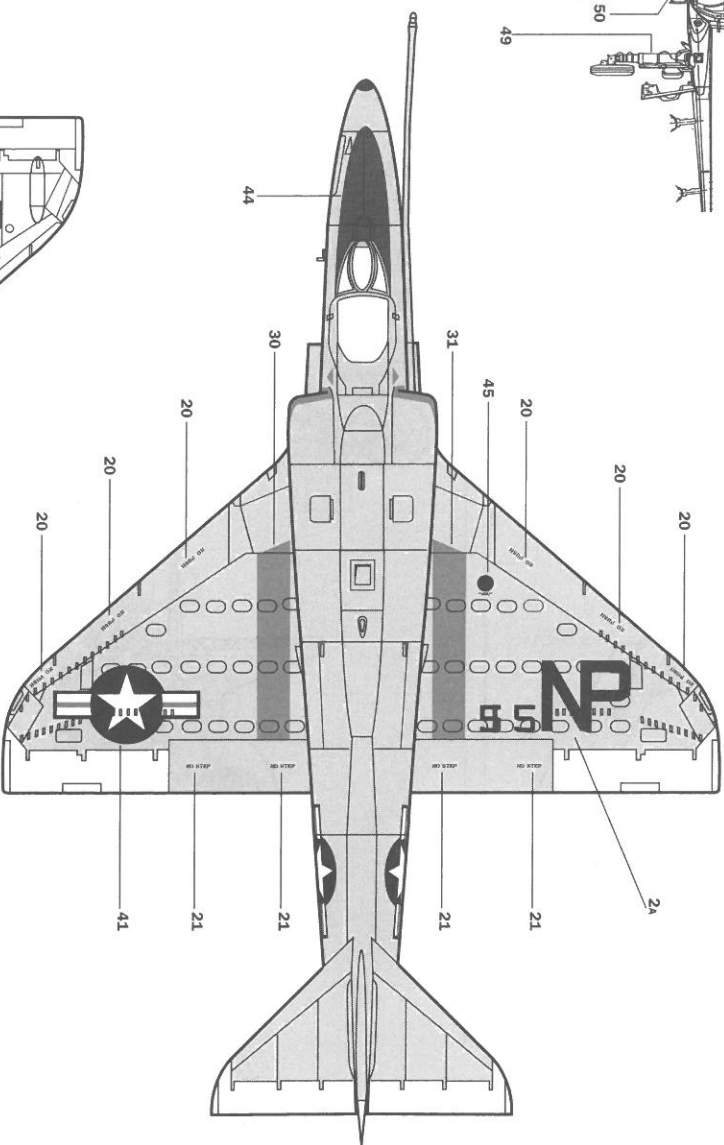

Version A - A-4F U.S. Navy, VA-55, U.S.S Hancock (CVA 19) Vietnam 1972

White (Gloss)
F.S. 17875
ITA MM - 1745
ITA MM ACFTL - 4696

Flat Gull Gray (Flt)
F.S. 36440
ITA MM - 1730
ITA MM ACFTL - 4763