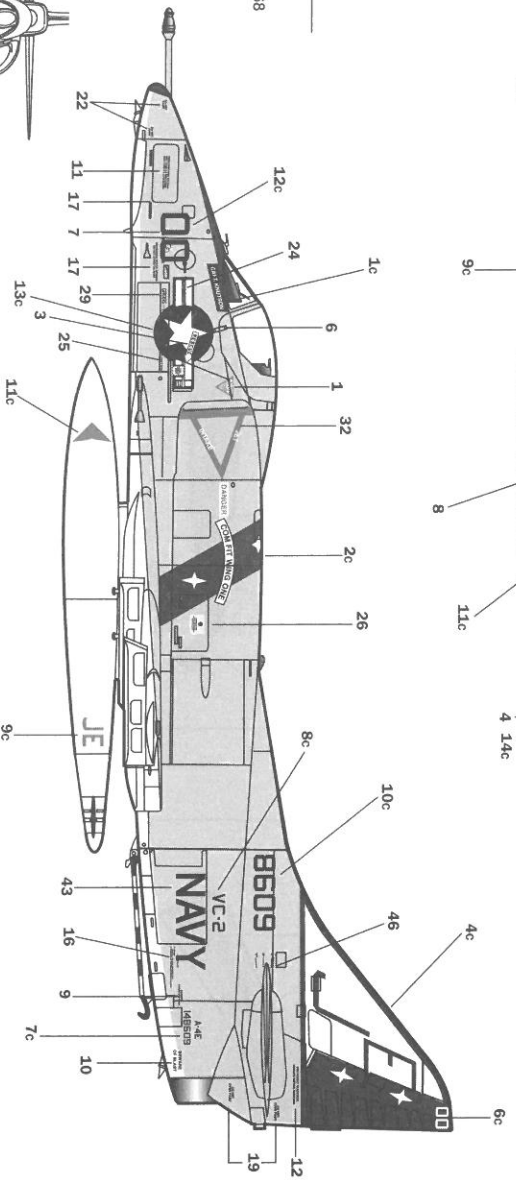

31B

30B

DECAL 35

29B

16B

8A

D

2**3****C****4****D**

Black (Flt)
 F.S. 37038
 ITA MM - 1749
 ITA MM AcRVL - 4768

White (Gloss)
 F.S. 17875
 ITA MM - 1745
 ITA MM AcRVL - 4696

Flt Gull Gray (Flt)
 F.S. 36440
 ITA MM - 1730
 ITA MM AcRVL - 4763

Version D - A-4G Royal Australian Navy, No 805 Squadron, 1973