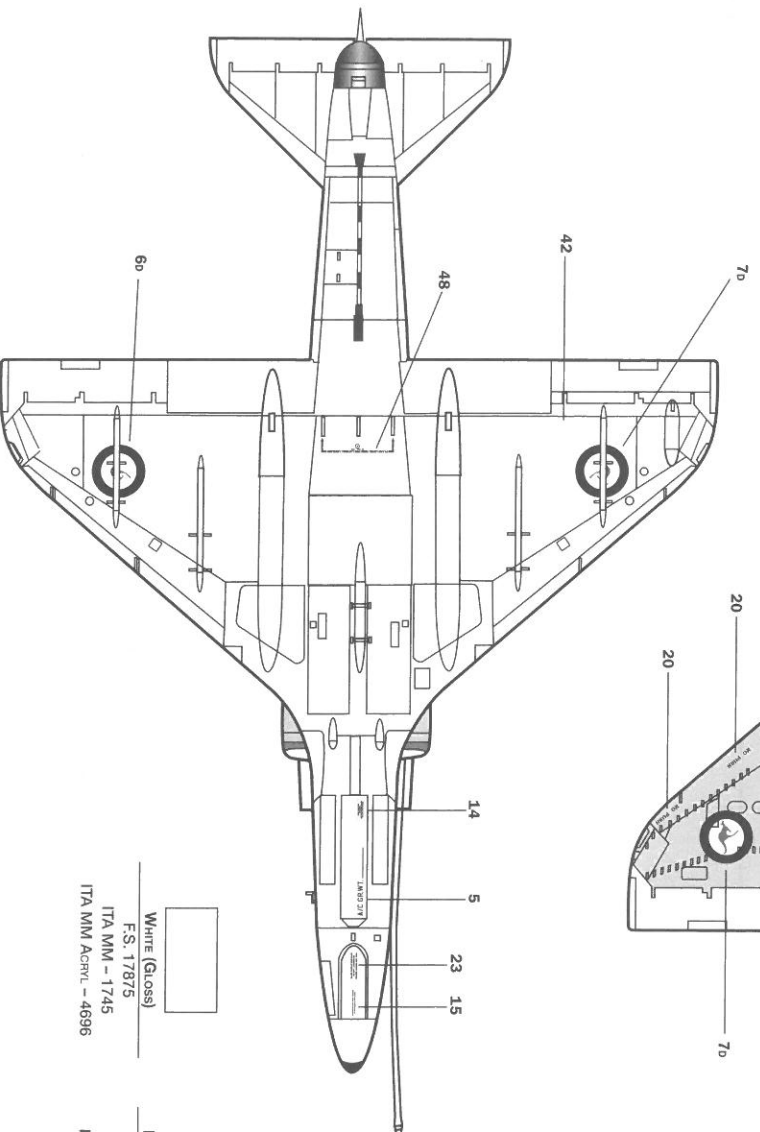

White (Gloss)

F.S. 17875
ITA MM - 1745
ITA MM ACRL - 4696

Flat Gull Gray (Flat)

F.S. 36440
ITA MM - 1730
ITA MM ACRL - 4763