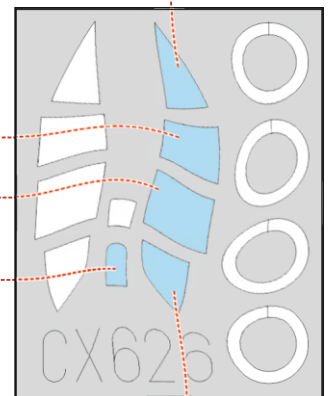

1.)

43

LIQUID MASK

46

2.)