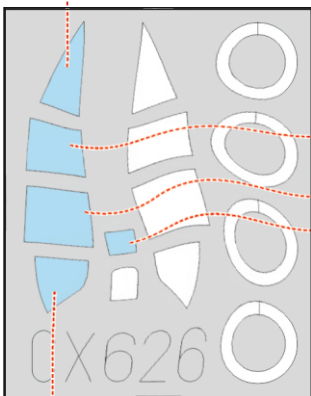

1.)

43

LIQUID MASK

46

2.)