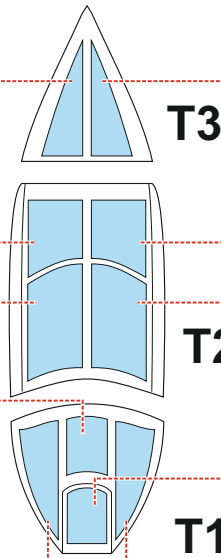

1.)

43

LIQUID MASK

46

2.)