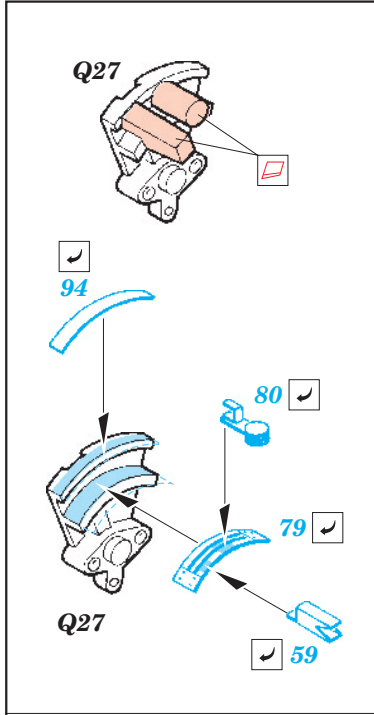

# A6M2 Zero type 21 interior

eduard

32 585

1/32 scale detail set for Tamiya kit 60317 • sada detailů pro model 1/32 Tamiya 60317

- APPLY EXPRESS MASK AND PAINT BEFORE GLUING  
POUŽIT EXPRESS MASK NABARVIT PŘED SLEPENÍM
- SYMMETRICAL ASSEMBLY  
SYMETRICKÁ MONTÁŽ
- REMOVE  
ODSTRANIT
- GRIND  
OBROUSIT
- DRILL HOLE  
VRTAT OTVOR
- BEND  
OHNOUT
- OPTION  
VOLBA
- REPLACE  
NAHRADIT

FILM

- ORIGINAL KIT PARTS  
PŮVODNÍ DÍLY STAVEBNICE
- PHOTO-ETCHED PARTS  
LEPTANÉ DÍLY
- PARTS TO BE REMOVED  
DÍLY K ODSTRANĚNÍ
- FILL  
TMELIT

REFERENCES: - THE MARU MECHANIC #1 / 1980  
- AERO DETAIL #7