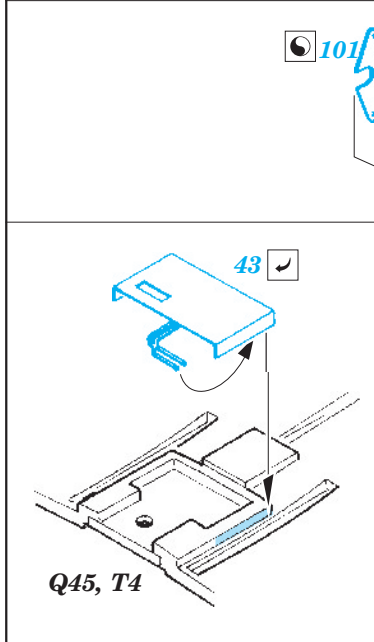

# A6M2 Zero type 21 interior

eduard

32 585

1/32 scale detail set for Tamiya kit 60317 • sada detailů pro model 1/32 Tamiya 60317

- APPLY EXPRESS MASK AND PAINT BEFORE GLUING  
POUŽIT EXPRESS MASK NABARVIT PŘED SLEPENÍM
- SYMMETRICAL ASSEMBLY  
SYMETRICKÁ MONTÁŽ
- REMOVE  
ODSTRANIT
- GRIND  
OBROUSIT
- DRILL HOLE  
VRTAT OTVOR
- BEND  
OHNOUT
- OPTION  
VOLBA
- REPLACE  
NAHRADIT

FILM

- ORIGINAL KIT PARTS  
PŮVODNÍ DÍLY STAVEBNICE
- PHOTO-ETCHED PARTS  
LEPTANÉ DÍLY
- PARTS TO BE REMOVED  
DÍLY K ODSTRANĚNÍ
- FILL  
TMELIT

REFERENCES: - THE MARU MECHANIC #1 / 1980  
- AERO DETAIL #7