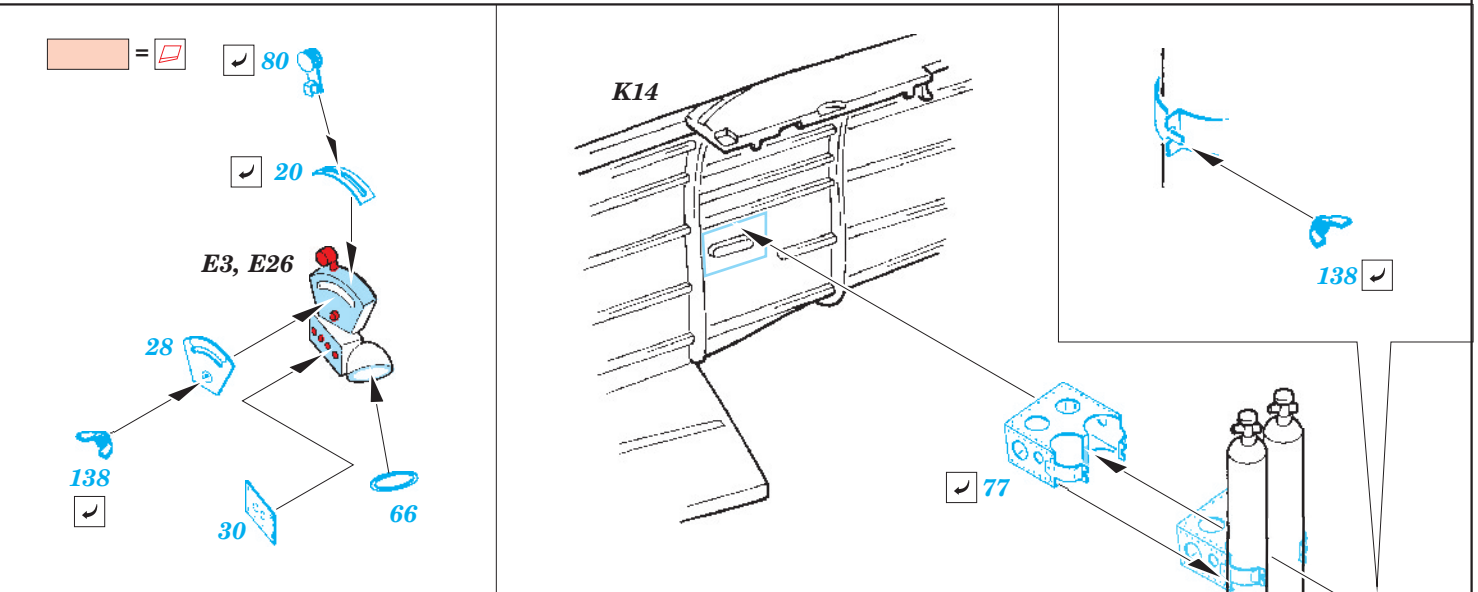

# A6M2 Zero type 21 interior

eduard

32 585

1/32 scale detail set for Tamiya kit 60317 • sada detailů pro model 1/32 Tamiya 60317

- APPLY EXPRESS MASK AND PAINT BEFORE GLUING  
POUŽIT EXPRESS MASK NABARVIT PŘED SLEPENÍM
- SYMMETRICAL ASSEMBLY  
SYMETRICKÁ MONTÁŽ
- REMOVE  
ODSTRANIT
- GRIND  
OBROUSIT
- DRILL HOLE  
VRTAT OTVOR
- BEND  
OHNOUT
- OPTION  
VOLBA
- REPLACE  
NAHRADIT

FILM

- ORIGINAL KIT PARTS  
PŮVODNÍ DÍLY STAVEBNICE
- PHOTO-ETCHED PARTS  
LEPTANÉ DÍLY
- PARTS TO BE REMOVED  
DÍLY K ODSTRANĚNÍ
- FILL  
TMELIT

REFERENCES: - THE MARU MECHANIC #1 / 1980  
- AERO DETAIL #7