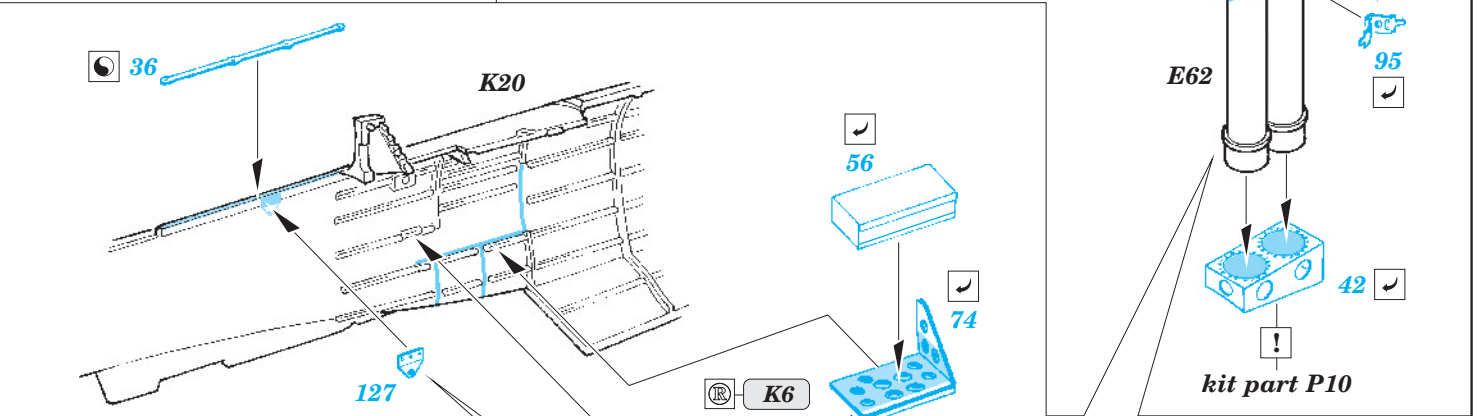

# A6M2 Zero type 21 interior

eduard

32 585

1/32 scale detail set for Tamiya kit 60317 • sada detailů pro model 1/32 Tamiya 60317

- APPLY EXPRESS MASK AND PAINT BEFORE GLUING  
POUŽIT EXPRESS MASK NABARVIT PŘED SLEPENÍM
- SYMMETRICAL ASSEMBLY  
SYMETRICKÁ MONTÁŽ
- REMOVE  
ODSTRANIT
- GRIND  
OBROUSIT
- DRILL HOLE  
VRTAT OTVOR
- BEND  
OHNOUT
- OPTION  
VOLBA
- REPLACE  
NAHRADIT

FILM

- ORIGINAL KIT PARTS  
PŮVODNÍ DÍLY STAVEBNICE
- PHOTO-ETCHED PARTS  
LEPTANÉ DÍLY
- PARTS TO BE REMOVED  
DÍLY K ODSTRANĚNÍ
- FILL  
TMELIT

REFERENCES: - THE MARU MECHANIC #1 / 1980  
- AERO DETAIL #7