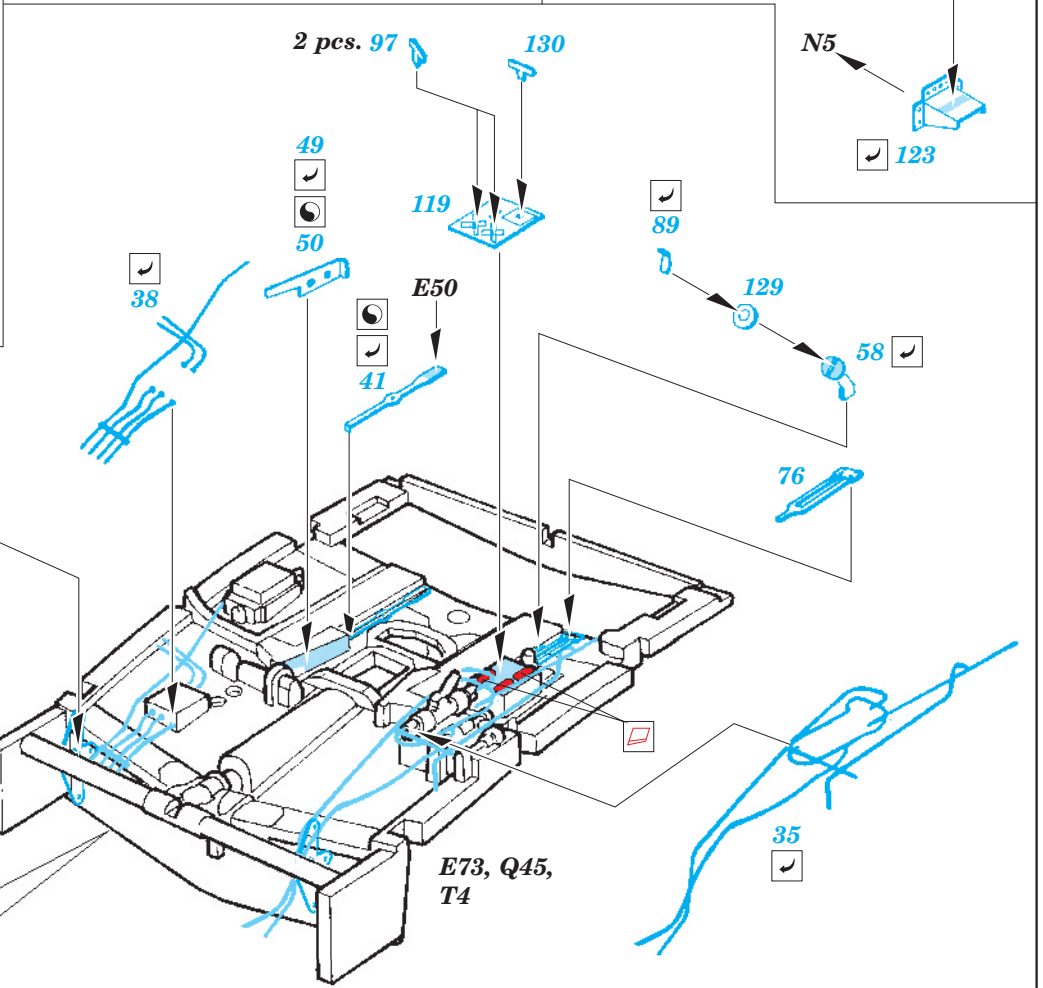

# A6M2 Zero type 21 interior

eduard

32 585

1/32 scale detail set for Tamiya kit 60317 • sada detailů pro model 1/32 Tamiya 60317

- APPLY EXPRESS MASK AND PAINT BEFORE GLUING  
POUŽIT EXPRESS MASK NABARVIT PŘED SLEPENÍM
- SYMMETRICAL ASSEMBLY  
SYMETRICKÁ MONTÁŽ
- REMOVE  
ODSTRANIT
- GRIND  
OBROUSIT
- DRILL HOLE  
VRTAT OTVOR
- BEND  
OHNOUT
- OPTION  
VOLBA
- REPLACE  
NAHRADIT

FILM

- ORIGINAL KIT PARTS  
PŮVODNÍ DÍLY STAVEBNICE
- PHOTO-ETCHED PARTS  
LEPTANÉ DÍLY
- PARTS TO BE REMOVED  
DÍLY K ODSTRANĚNÍ
- FILL  
TMELIT

REFERENCES: - THE MARU MECHANIC #1 / 1980  
- AERO DETAIL #7