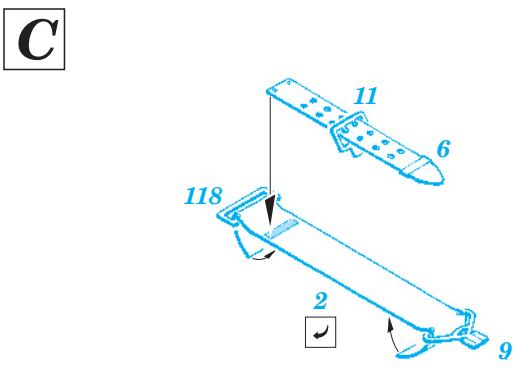

# A6M2 Zero type 21 interior

eduard

32 585

1/32 scale detail set for Tamiya kit 60317 • sada detailů pro model 1/32 Tamiya 60317

- APPLY EXPRESS MASK AND PAINT BEFORE GLUING  
POUŽIT EXPRESS MASK NABARVIT PŘED SLEPENÍM
- SYMMETRICAL ASSEMBLY  
SYMETRICKÁ MONTÁŽ
- REMOVE  
ODSTRANIT
- GRIND  
OBROUSIT
- DRILL HOLE  
VRTAT OTVOR
- BEND  
OHNOUT
- OPTION  
VOLBA
- REPLACE  
NAHRADIT

FILM

- ORIGINAL KIT PARTS  
PŮVODNÍ DÍLY STAVEBNICE
- PHOTO-ETCHED PARTS  
LEPTANÉ DÍLY
- PARTS TO BE REMOVED  
DÍLY K ODSTRANĚNÍ
- FILL  
TMELIT

REFERENCES: - THE MARU MECHANIC #1 / 1980  
- AERO DETAIL #7