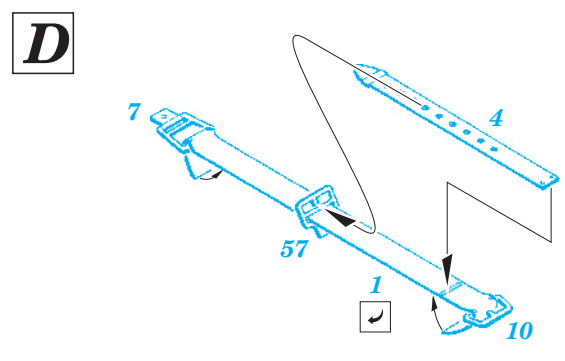

# A6M2 Zero type 21 interior

eduard

32 585

1/32 scale detail set for Tamiya kit 60317 • sada detailů pro model 1/32 Tamiya 60317

- APPLY EXPRESS MASK AND PAINT BEFORE GLUING  
POUŽIT EXPRESS MASK NABARVIT PŘED SLEPENÍM
- SYMMETRICAL ASSEMBLY  
SYMETRICKÁ MONTÁŽ
- REMOVE  
ODSTRANIT
- GRIND  
OBROUSIT
- DRILL HOLE  
VRTAT OTVOR
- BEND  
OHNOUT
- OPTION  
VOLBA
- REPLACE  
NAHRADIT

FILM

- ORIGINAL KIT PARTS  
PŮVODNÍ DÍLY STAVEBNICE
- PHOTO-ETCHED PARTS  
LEPTANÉ DÍLY
- PARTS TO BE REMOVED  
DÍLY K ODSTRANĚNÍ
- FILL  
TMELIT

REFERENCES: - THE MARU MECHANIC #1 / 1980  
- AERO DETAIL #7