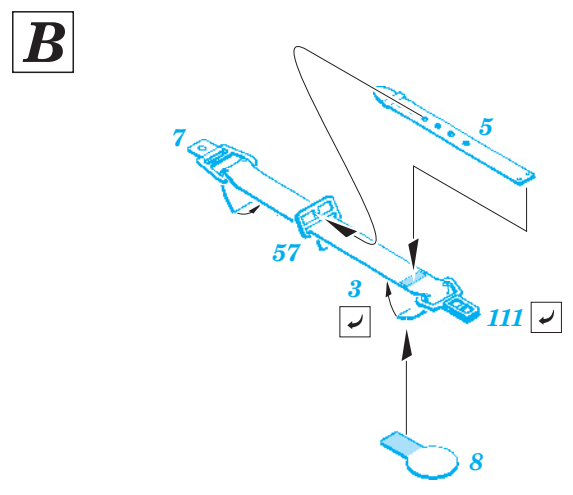

# A6M2 Zero type 21 interior

eduard

32 585

1/32 scale detail set for Tamiya kit 60317 • sada detailů pro model 1/32 Tamiya 60317

- APPLY EXPRESS MASK AND PAINT BEFORE GLUING  
POUŽIT EXPRESS MASK NABARVIT PŘED SLEPENÍM
- SYMMETRICAL ASSEMBLY  
SYMETRICKÁ MONTÁŽ
- REMOVE  
ODSTRANIT
- GRIND  
OBROUSIT
- DRILL HOLE  
VRTAT OTVOR
- BEND  
OHNOUT
- OPTION  
VOLBA
- REPLACE  
NAHRADIT

FILM

- ORIGINAL KIT PARTS  
PŮVODNÍ DÍLY STAVEBNICE
- PHOTO-ETCHED PARTS  
LEPTANÉ DÍLY
- PARTS TO BE REMOVED  
DÍLY K ODSTRANĚNÍ
- FILL  
TMELIT

REFERENCES: - THE MARU MECHANIC #1 / 1980  
- AERO DETAIL #7