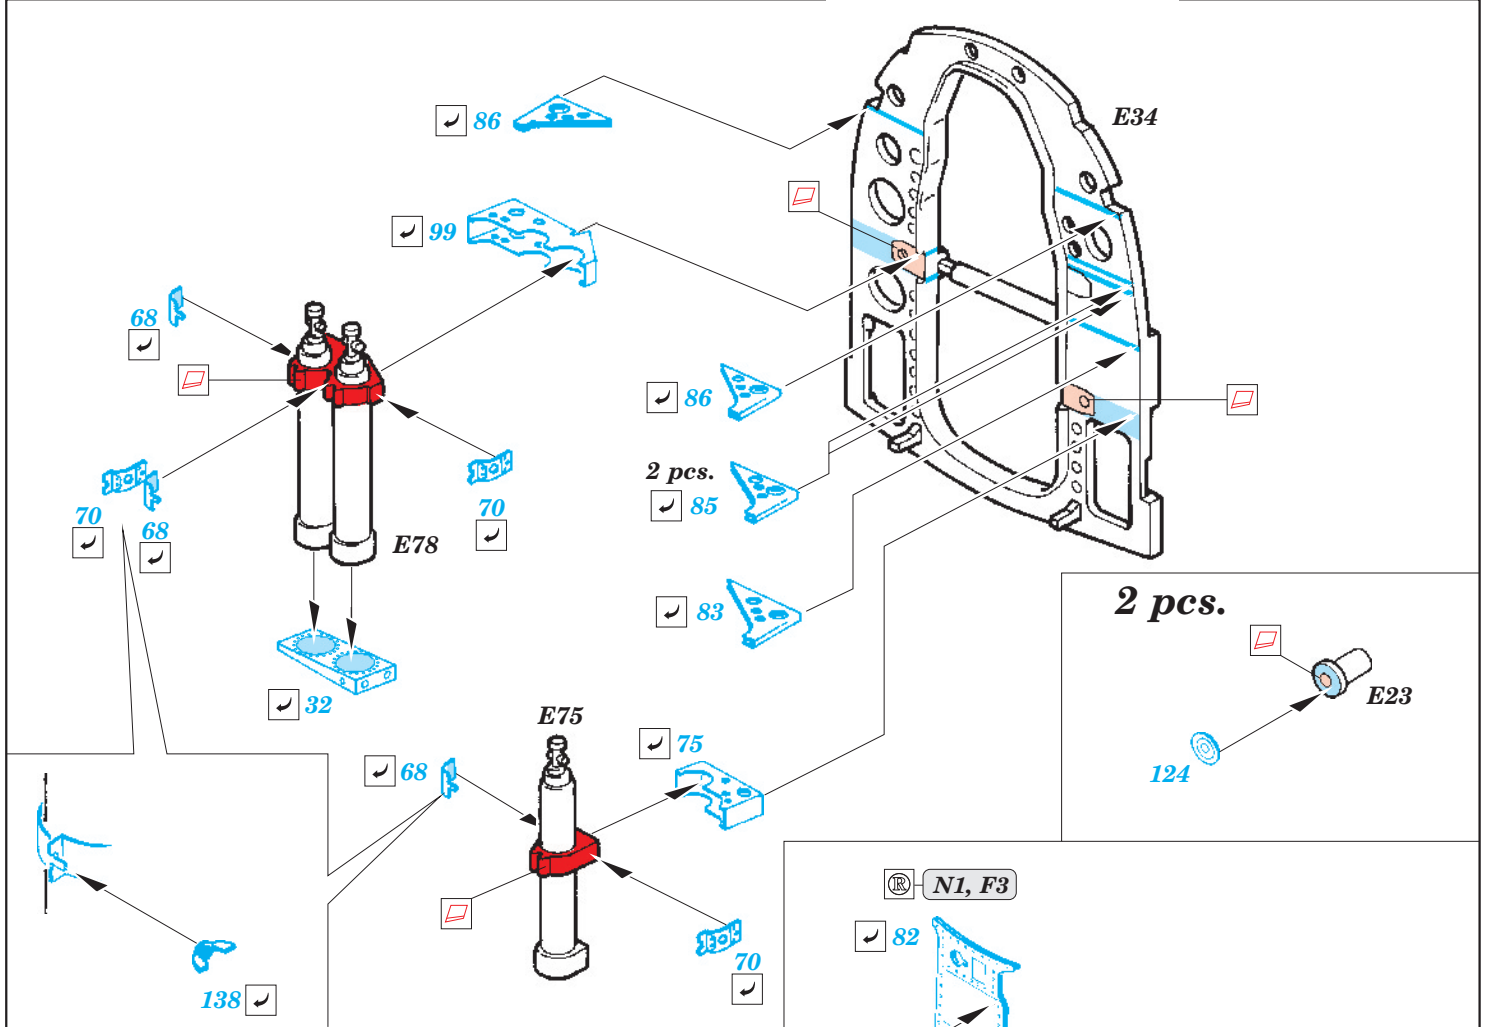

FILM

- ORIGINAL KIT PARTS  
PŮVODNÍ DÍLY STAVEBNICE
- PHOTO-ETCHED PARTS  
LEPTANÉ DÍLY
- PARTS TO BE REMOVED  
DÍLY K ODSTRANĚNÍ
- FILL  
TMELIT

REFERENCES: - THE MARU MECHANIC #1 / 1980  
- AERO DETAIL #7