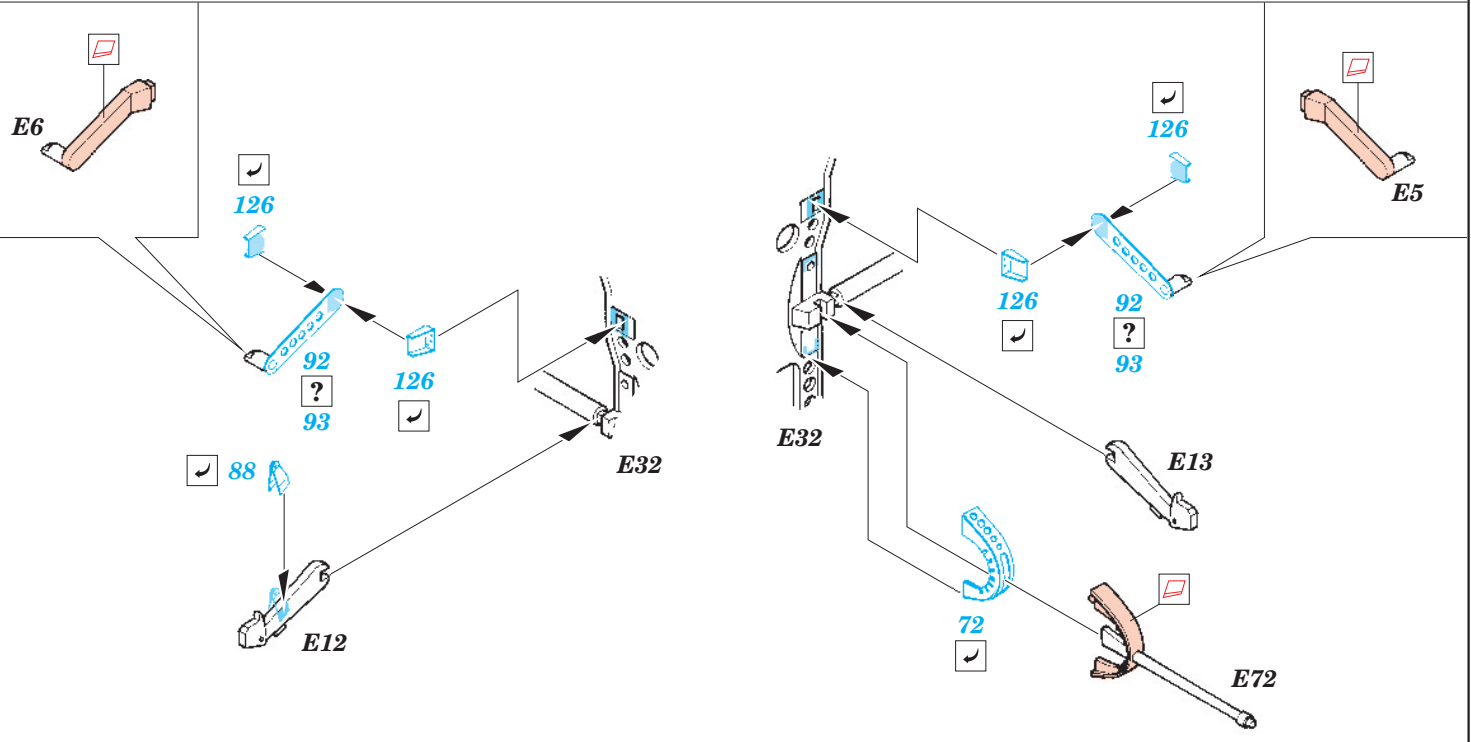

# A6M2 Zero type 21 interior

eduard

32 585

1/32 scale detail set for Tamiya kit 60317 • sada detailů pro model 1/32 Tamiya 60317

- APPLY EXPRESS MASK AND PAINT BEFORE GLUING  
POUŽIT EXPRESS MASK NABARVIT PŘED SLEPENÍM
- SYMMETRICAL ASSEMBLY  
SYMETRICKÁ MONTÁŽ
- REMOVE  
ODSTRANIT
- GRIND  
OBROUSIT
- DRILL HOLE  
VRTAT OTVOR
- BEND  
OHNOUT
- OPTION  
VOLBA
- REPLACE  
NAHRADIT

FILM

- ORIGINAL KIT PARTS  
PŮVODNÍ DÍLY STAVEBNICE
- PHOTO-ETCHED PARTS  
LEPTANÉ DÍLY
- PARTS TO BE REMOVED  
DÍLY K ODSTRANĚNÍ
- FILL  
TMELIT

REFERENCES: - THE MARU MECHANIC #1 / 1980  
- AERO DETAIL #7