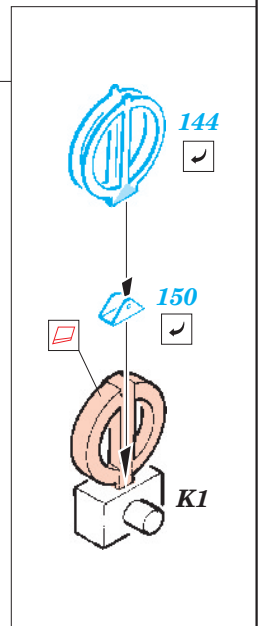

# A6M2 Zero type 21 interior

eduard

32 585

1/32 scale detail set for Tamiya kit 60317 • sada detailů pro model 1/32 Tamiya 60317

- APPLY EXPRESS MASK AND PAINT BEFORE GLUING  
POUŽIT EXPRESS MASK NABARVIT PŘED SLEPENÍM
- SYMMETRICAL ASSEMBLY  
SYMETRICKÁ MONTÁŽ
- REMOVE  
ODSTRANIT
- GRIND  
OBROUSIT
- DRILL HOLE  
VRTAT OTVOR
- BEND  
OHNOUT
- OPTION  
VOLBA
- REPLACE  
NAHRADIT

FILM

- ORIGINAL KIT PARTS  
PŮVODNÍ DÍLY STAVEBNICE
- PHOTO-ETCHED PARTS  
LEPTANÉ DÍLY
- PARTS TO BE REMOVED  
DÍLY K ODSTRANĚNÍ
- FILL  
TMELIT

REFERENCES: - THE MARU MECHANIC #1 / 1980  
- AERO DETAIL #7