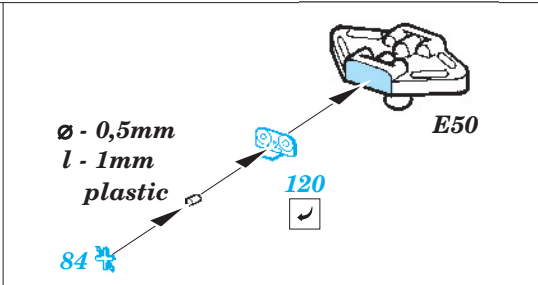

# A6M2 Zero type 21 interior

eduard

32 585

1/32 scale detail set for Tamiya kit 60317 • sada detailů pro model 1/32 Tamiya 60317

- APPLY EXPRESS MASK AND PAINT BEFORE GLUING  
POUŽIT EXPRESS MASK NABARVIT PŘED SLEPENÍM
- SYMMETRICAL ASSEMBLY  
SYMETRICKÁ MONTÁŽ
- REMOVE  
ODSTRANIT
- GRIND  
OBROUSIT
- DRILL HOLE  
VRTAT OTVOR
- BEND  
OHNOUT
- OPTION  
VOLBA
- REPLACE  
NAHRADIT

FILM

- ORIGINAL KIT PARTS  
PŮVODNÍ DÍLY STAVEBNICE
- PHOTO-ETCHED PARTS  
LEPTANÉ DÍLY
- PARTS TO BE REMOVED  
DÍLY K ODSTRANĚNÍ
- FILL  
TMELIT

REFERENCES: - THE MARU MECHANIC #1 / 1980  
- AERO DETAIL #7