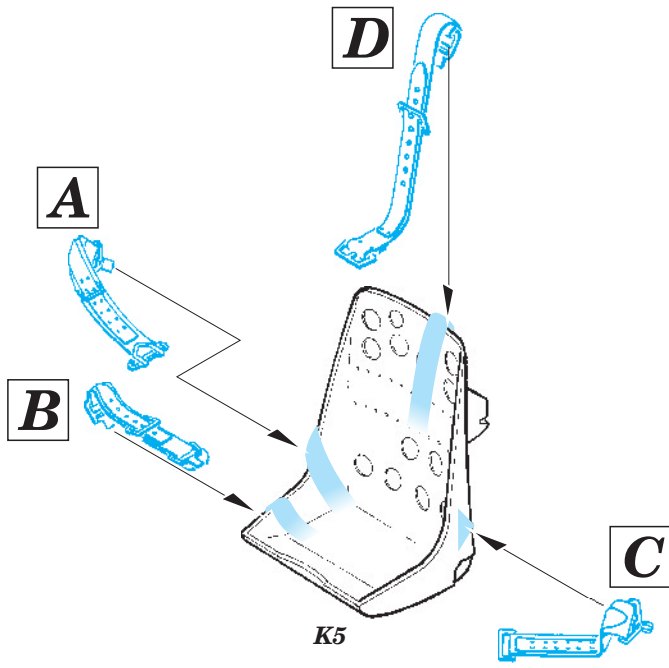

# A6M2 Zero type 21 interior

eduard

32 585

1/32 scale detail set for Tamiya kit 60317 • sada detailů pro model 1/32 Tamiya 60317

- APPLY EXPRESS MASK AND PAINT BEFORE GLUING  
POUŽIT EXPRESS MASK NABARVIT PŘED SLEPENÍM
- SYMMETRICAL ASSEMBLY  
SYMETRICKÁ MONTÁŽ
- REMOVE  
ODSTRANIT
- GRIND  
OBROUSIT
- DRILL HOLE  
VRTAT OTVOR
- BEND  
OHNOUT
- OPTION  
VOLBA
- REPLACE  
NAHRADIT

FILM

- ORIGINAL KIT PARTS  
PŮVODNÍ DÍLY STAVEBNICE
- PHOTO-ETCHED PARTS  
LEPTANÉ DÍLY
- PARTS TO BE REMOVED  
DÍLY K ODSTRANĚNÍ
- FILL  
TMELIT

REFERENCES: - THE MARU MECHANIC #1 / 1980  
- AERO DETAIL #7