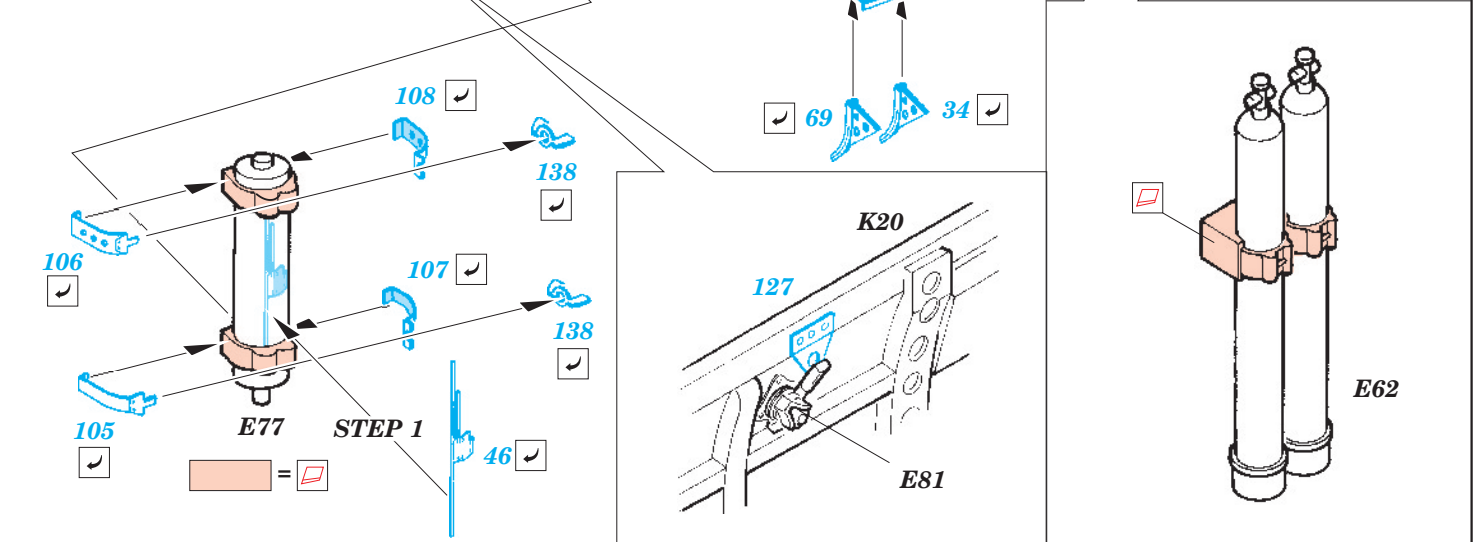

# A6M2 Zero type 21 interior

eduard

32 585

1/32 scale detail set for Tamiya kit 60317 • sada detailů pro model 1/32 Tamiya 60317

- APPLY EXPRESS MASK AND PAINT BEFORE GLUING  
POUŽIT EXPRESS MASK NABARVIT PŘED SLEPENÍM
- SYMMETRICAL ASSEMBLY  
SYMETRICKÁ MONTÁŽ
- REMOVE  
ODSTRANIT
- GRIND  
OBROUSIT
- DRILL HOLE  
VRTAT OTVOR
- BEND  
OHNOUT
- OPTION  
VOLBA
- REPLACE  
NAHRADIT

FILM

- ORIGINAL KIT PARTS  
PŮVODNÍ DÍLY STAVEBNICE
- PHOTO-ETCHED PARTS  
LEPTANÉ DÍLY
- PARTS TO BE REMOVED  
DÍLY K ODSTRANĚNÍ
- FILL  
TMELIT

REFERENCES: - THE MARU MECHANIC #1 / 1980  
- AERO DETAIL #7