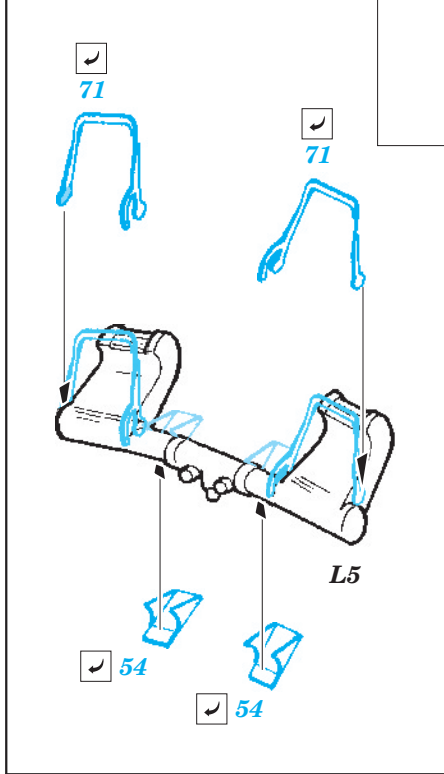

# A6M2 Zero type 21 interior

eduard

32 585

1/32 scale detail set for Tamiya kit 60317 • sada detailů pro model 1/32 Tamiya 60317

- APPLY EXPRESS MASK AND PAINT BEFORE GLUING  
POUŽIT EXPRESS MASK NABARVIT PŘED SLEPENÍM
- SYMMETRICAL ASSEMBLY  
SYMETRICKÁ MONTÁŽ
- REMOVE  
ODSTRANIT
- GRIND  
OBROUSIT
- DRILL HOLE  
VRTAT OTVOR
- BEND  
OHNOUT
- OPTION  
VOLBA
- REPLACE  
NAHRADIT

FILM

- ORIGINAL KIT PARTS  
PŮVODNÍ DÍLY STAVEBNICE
- PHOTO-ETCHED PARTS  
LEPTANÉ DÍLY
- PARTS TO BE REMOVED  
DÍLY K ODSTRANĚNÍ
- FILL  
TMELIT

REFERENCES: - THE MARU MECHANIC #1 / 1980  
- AERO DETAIL #7