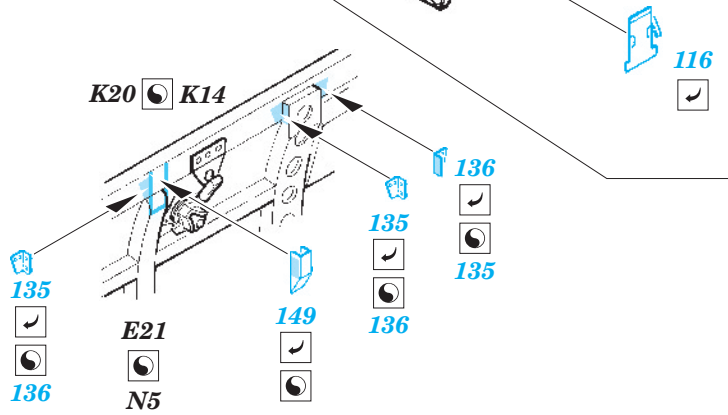

FILM

- ORIGINAL KIT PARTS  
PŮVODNÍ DÍLY STAVEBNICE
- PHOTO-ETCHED PARTS  
LEPTANÉ DÍLY
- PARTS TO BE REMOVED  
DÍLY K ODSTRANĚNÍ
- FILL  
TMELIT

REFERENCES: - THE MARU MECHANIC #1 / 1980  
- AERO DETAIL #7