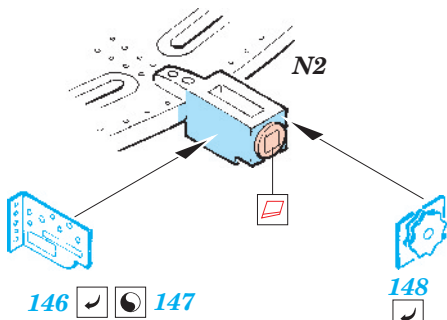

FILM

- ORIGINAL KIT PARTS  
PŮVODNÍ DÍLY STAVEBNICE
- PHOTO-ETCHED PARTS  
LEPTANÉ DÍLY
- PARTS TO BE REMOVED  
DÍLY K ODSTRANĚNÍ
- FILL  
TMELIT

REFERENCES: - THE MARU MECHANIC #1 / 1980  
- AERO DETAIL #7