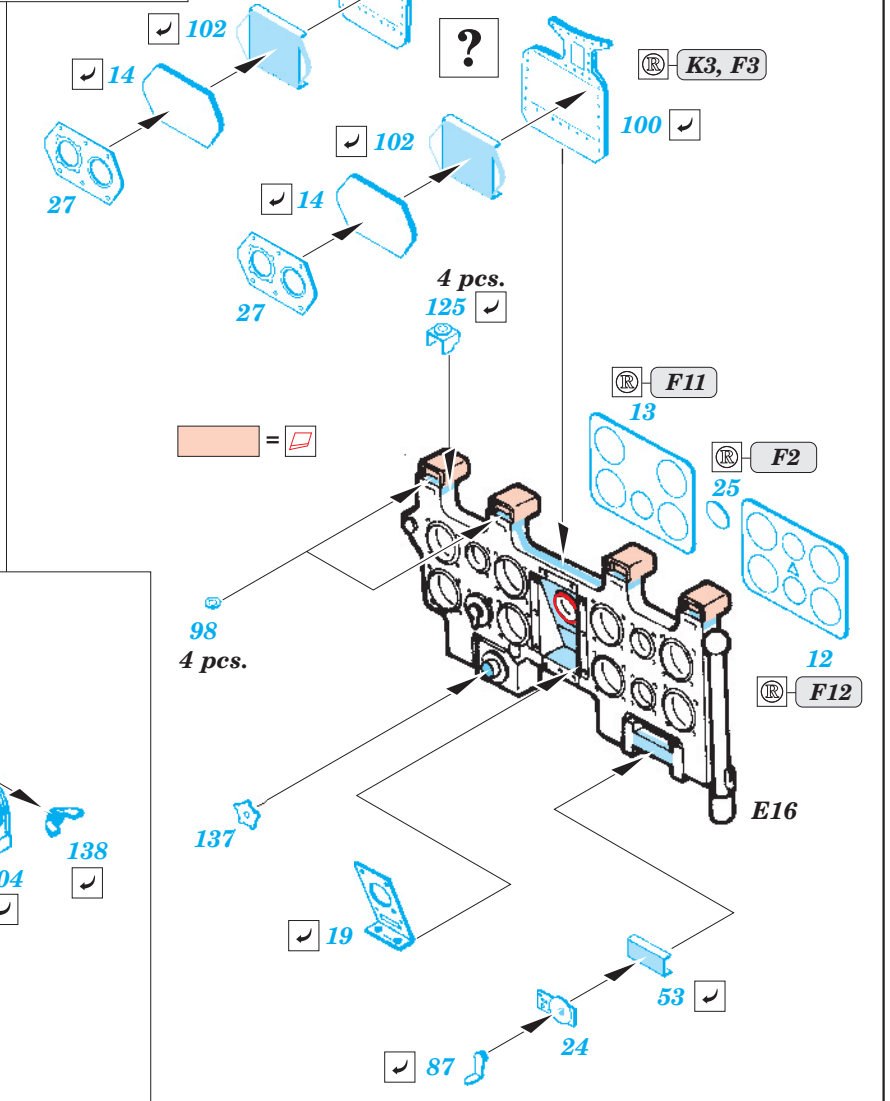

# A6M2 Zero type 21 interior

eduard

32 585

1/32 scale detail set for Tamiya kit 60317 • sada detailů pro model 1/32 Tamiya 60317

- APPLY EXPRESS MASK AND PAINT BEFORE GLUING  
POUŽIT EXPRESS MASK NABARVIT PŘED SLEPENÍM
- SYMMETRICAL ASSEMBLY  
SYMETRICKÁ MONTÁŽ
- REMOVE  
ODSTRANIT
- GRIND  
OBROUSIT
- DRILL HOLE  
VRTAT OTVOR
- BEND  
OHNOUT
- OPTION  
VOLBA
- REPLACE  
NAHRADIT

FILM

- ORIGINAL KIT PARTS  
PŮVODNÍ DÍLY STAVEBNICE
- PHOTO-ETCHED PARTS  
LEPTANÉ DÍLY
- PARTS TO BE REMOVED  
DÍLY K ODSTRANĚNÍ
- FILL  
TMELIT

REFERENCES: - THE MARU MECHANIC #1 / 1980  
- AERO DETAIL #7