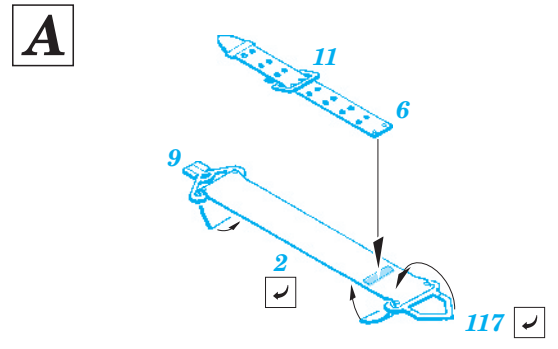

# A6M2 Zero type 21 interior

eduard

32 585

1/32 scale detail set for Tamiya kit 60317 • sada detailů pro model 1/32 Tamiya 60317

- APPLY EXPRESS MASK AND PAINT BEFORE GLUING  
POUŽIT EXPRESS MASK NABARVIT PŘED SLEPENÍM
- SYMMETRICAL ASSEMBLY  
SYMETRICKÁ MONTÁŽ
- REMOVE  
ODSTRANIT
- GRIND  
OBROUSIT
- DRILL HOLE  
VRTAT OTVOR
- BEND  
OHNOUT
- OPTION  
VOLBA
- REPLACE  
NAHRADIT

FILM

- ORIGINAL KIT PARTS  
PŮVODNÍ DÍLY STAVEBNICE
- PHOTO-ETCHED PARTS  
LEPTANÉ DÍLY
- PARTS TO BE REMOVED  
DÍLY K ODSTRANĚNÍ
- FILL  
TMELIT

REFERENCES: - THE MARU MECHANIC #1 / 1980  
- AERO DETAIL #7