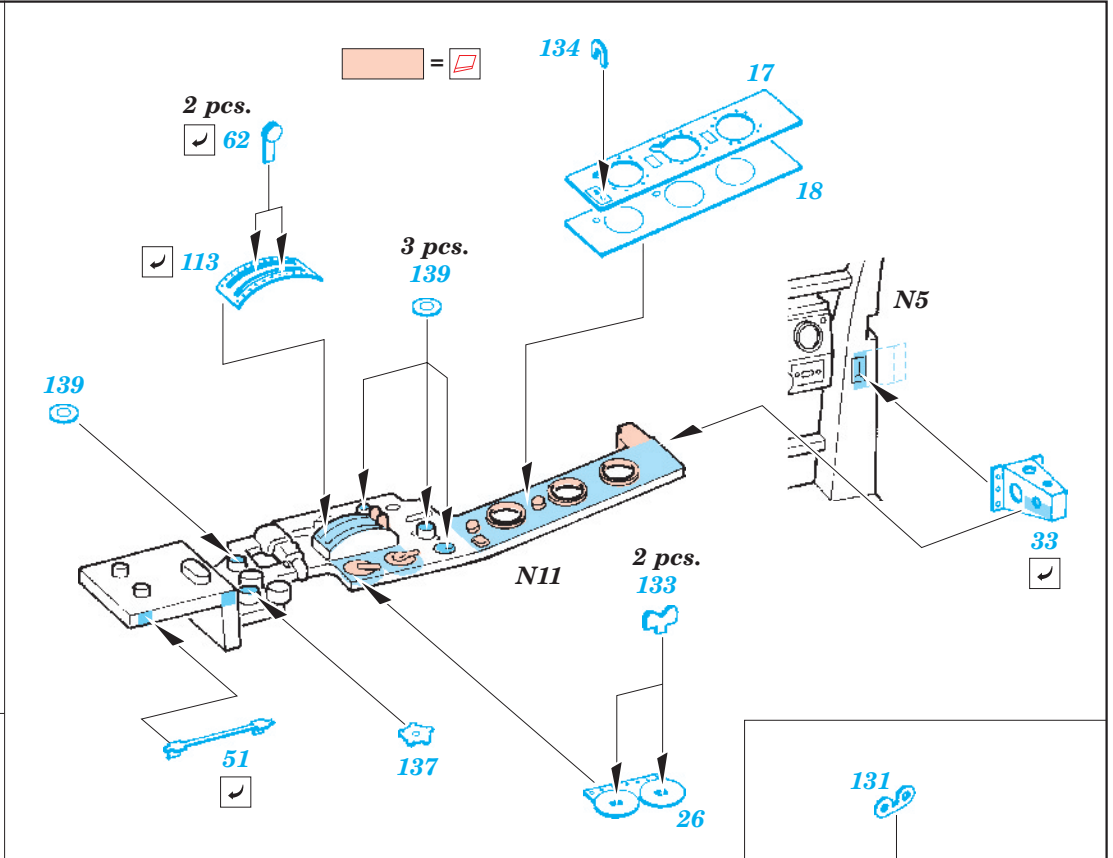

# A6M2 Zero type 21 interior

eduard

32 585

1/32 scale detail set for Tamiya kit 60317 • sada detailů pro model 1/32 Tamiya 60317

- APPLY EXPRESS MASK AND PAINT BEFORE GLUING  
POUŽIT EXPRESS MASK NABARVIT PŘED SLEPENÍM
- SYMMETRICAL ASSEMBLY  
SYMETRICKÁ MONTÁŽ
- REMOVE  
ODSTRANIT
- GRIND  
OBROUSIT
- DRILL HOLE  
VRTAT OTVOR
- BEND  
OHNOUT
- OPTION  
VOLBA
- REPLACE  
NAHRADIT

FILM

- ORIGINAL KIT PARTS  
PŮVODNÍ DÍLY STAVEBNICE
- PHOTO-ETCHED PARTS  
LEPTANÉ DÍLY
- PARTS TO BE REMOVED  
DÍLY K ODSTRANĚNÍ
- FILL  
TMELIT

REFERENCES: - THE MARU MECHANIC #1 / 1980  
- AERO DETAIL #7