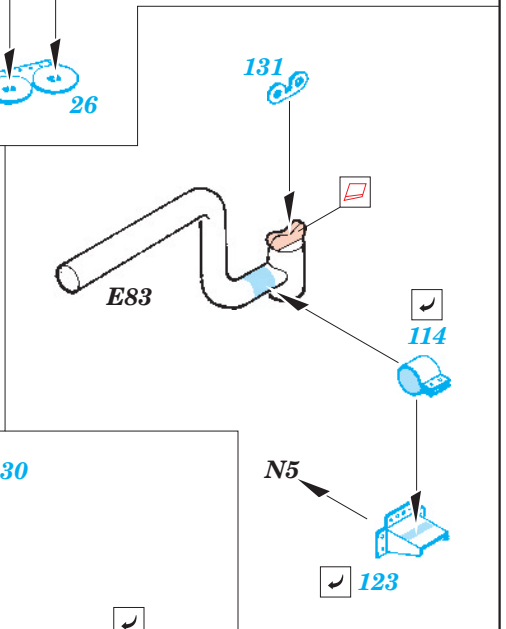

# A6M2 Zero type 21 interior

eduard

32 585

1/32 scale detail set for Tamiya kit 60317 • sada detailů pro model 1/32 Tamiya 60317

- APPLY EXPRESS MASK AND PAINT BEFORE GLUING  
POUŽIT EXPRESS MASK NABARVIT PŘED SLEPENÍM
- SYMMETRICAL ASSEMBLY  
SYMETRICKÁ MONTÁŽ
- REMOVE  
ODSTRANIT
- GRIND  
OBROUSIT
- DRILL HOLE  
VRTAT OTVOR
- BEND  
OHNOUT
- OPTION  
VOLBA
- REPLACE  
NAHRADIT

FILM

- ORIGINAL KIT PARTS  
PŮVODNÍ DÍLY STAVEBNICE
- PHOTO-ETCHED PARTS  
LEPTANÉ DÍLY
- PARTS TO BE REMOVED  
DÍLY K ODSTRANĚNÍ
- FILL  
TMELIT

REFERENCES: - THE MARU MECHANIC #1 / 1980  
- AERO DETAIL #7