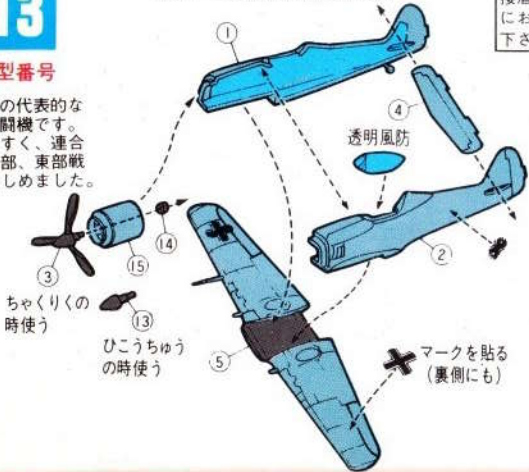

13

成型番号

ドイツの代表的な空冷戦闘機です。作りやすく、連合軍を西部、東部戦線で苦しめました。

- ★胴体左右、主翼、プロペラを組む
- ★プロペラは回転する様接着しない

接着剤は別にお買求め下さい。

ちゃくりくの時使う