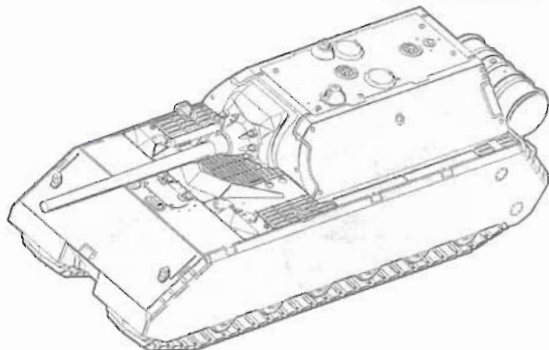

6213

ART OF
TACTIC

www.art-of-tactic.com

Немецкий сверхтяжёлый танк Маус German superheavy tank "Maus"

RU Набор является частью расширяемой игровой системы — Art of Tactic «Вторая Мировая», состоящей из множества различных наборов военной техники, солдат и авиации. Основа игровой системы — это базовый стартовый набор — «Вторая Мировая», в котором вы найдёте подробные правила игры, игровые поля, дополнительные игровые аксессуары и различные сценарии. Вы можете увеличивать свою армию, разыгрывать сценарии и совершенствовать тактику. Игровая система постоянно расширяется, в ней появляются дополнительные наборы, новые карты и сценарии. Всю подробную информацию об игровой системе «Art of Tactic» вы сможете найти на сайте www.art-of-tactic.com и www.zvezda.org.ru

ENG This set is included in expandable game system Art of Tactic "World War II". The system consists of many different sets of vehicles, figures and airplanes. "World War II" is a starter for the game; there you can find detailed rules, game boards, additional game accessories and different scenarios. You can increase your army, play scenarios and improve your tactics skills. Game system is being expanded; new scenarios and boards are being published. You can find full details about "Art of Tactic" game system on www.art-of-tactic.com and www.zvezda.org.ru.

СХЕМА СБОРКИ

ASSEMBLING SCHEME

Карточку с игровыми характеристиками отряда вы найдёте на сайте:
Card for wargame can be downloaded from website:

www.art-of-tactic.com