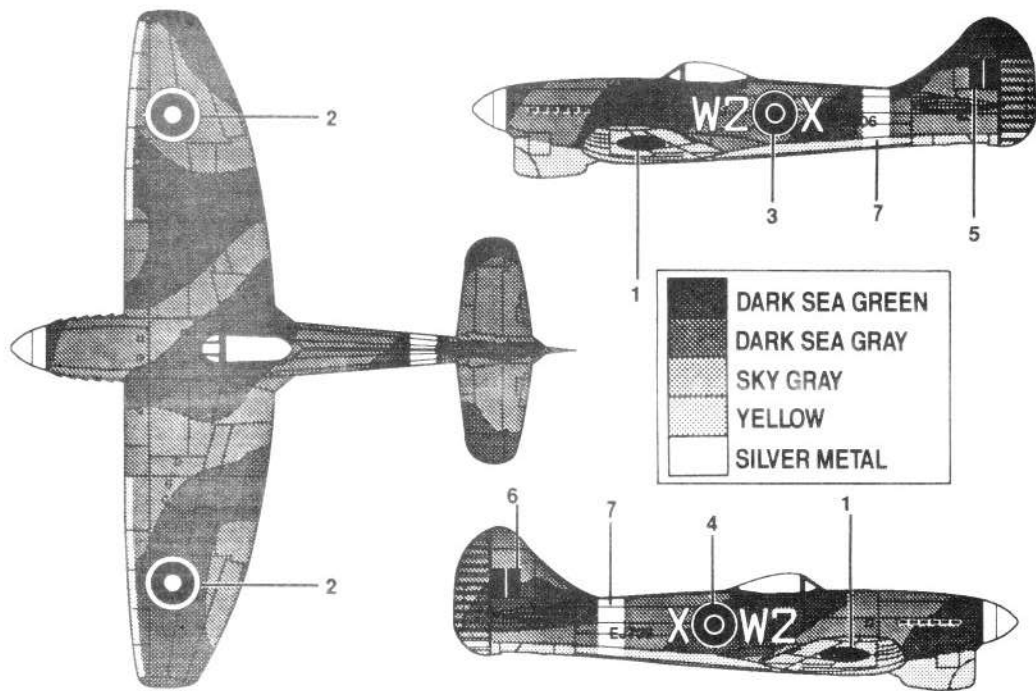

ENGLISH	FRENCH	GERMAN	SPANISH	ITALIAN
BLACK	NOIR	SCHWARZ	NEGRO	NERO
SILVER	ARGENT	SILBERN	PLATA	ARGENTO
METALLIC	METALLIC	METALLIK	METALICO	METALLICO
GRAY	GRIS	GRAU	GRIS	GRIGIO
LT GRAY	GRIS CLAIR	HELL GRAU	GRIS CLARO	GRIGIO CHIARO
WHITE	BLANC	WEISS	BLANC	BIANCO
YELLOW	JAUNE	GELB	AMARILLO	GIALLO
BLUE	BLEU	BLAU	AZUL	BLU
GREEN	VERT	GRÜN	VERDE	VERDE
BROWN	BRUN	BRAUN	MARRON	MARRONE

MADE IN CHINA