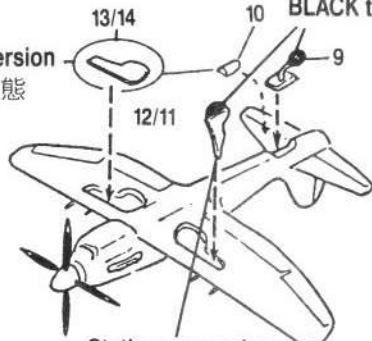

2

輪胎黑色
BLACK tires.

Flying version
飛行狀態