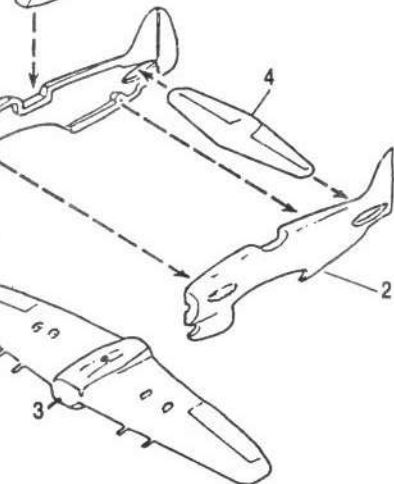

# 1/144 Scale HAWKER TEMPEST MK.V

80405

1

Canopy 機艙

黑色頂部帶黃色  
BLACK with  
YELLOW tips.

Stationary  
version.  
靜止狀態

5

Flying version.  
飛行狀態

2

輪胎黑色  
BLACK tires.

Flying version  
飛行狀態

Stationary version.  
靜止狀態

Cement Parts  
Coller  
Kleben  
Pegar  
Incollare  
Colar  
Kleven

DO NOT cement  
Ne pas coller  
Nicht kleben  
No pegar  
Non incollare  
Nao colar  
Niet kleven