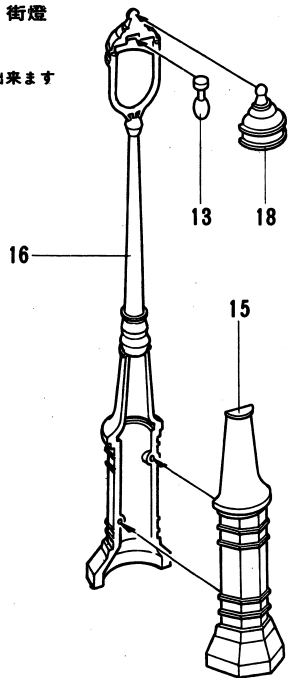

1/35 MILITARY MINIATURE ROAD SIGN SET

情景用アクセサリー
道標セット

1/35 ミリタリーミニチュアシリーズNo.67

〈ドイツ軍の道標について〉

このセットには、第2次大戦中にドイツ軍によって使われた道標のほかに、街灯や電柱など都市や農村の道で見られるものを集めました。ドイツ軍で使われた道標には、ふつうの道路標識と同じように、目的地までの距離や方向を示す標識のほかに、地雷源や危険地帯などにたてられて兵士に注意を与える標識、それに食料や水、武器や弾薬の補給所、部隊や野戦病院などの所在地を示す標識など多くの種類が見られます。もちろん、これらの標識は部隊や兵士の行動にとって非常に重要なものであり、ふつうは工兵施設大隊や地図大

隊などによってたてられ、その地区に駐とんする部隊が、破損や敵のすりかえなどがなく、管理、点検してました。

★道標の製作には、箱絵を参考にして下さい。スライドマークのほかに、パッケージにも代表的な地名や道標の例が印刷されています。これらは、大きさを合わせてありますから、そのまま切り抜いて道標の標示板として使っていただけます。またスライドマークの距離の数字も、適当に切り、数字を組みかえてみるのも楽しいでしょう。この道標セットを効果的に利用して、楽しい情景を作り上げて下さい。

1 街燈

2本出来ます

2 電柱

3 道標組立て例

4 さく

★さくは直線か直角のどちらかにくみたてられます。

★この他のパーツや道標は自由にお使い下さい。箱絵やあなたのお手もとの史料を参考に情景のひきたて役として、ご使用下さい。